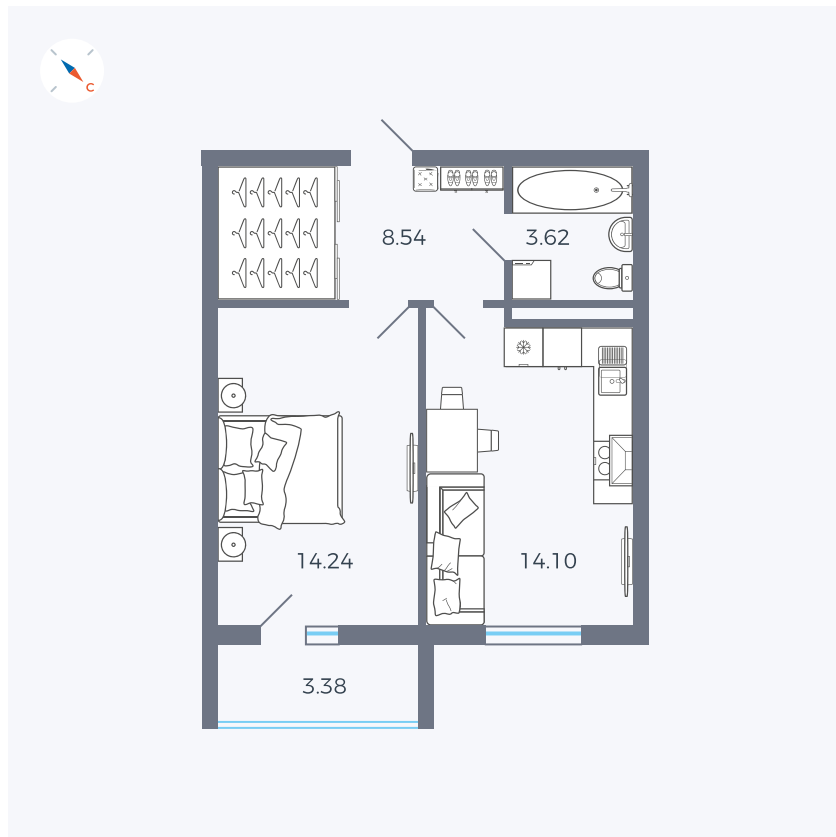

Планировка Тип 157

Квартира 36

Квартал 43 / Дом 1 / Секция 1 / Этаж 5

Комнат	1
Площадь	42.19 м ²
Срок сдачи	I кв. 2026
Вид из окна	Двор

Отделка

Цена:

0 ₪

Вы можете забронировать эту квартиру, или получить консультацию позвонив по номеру