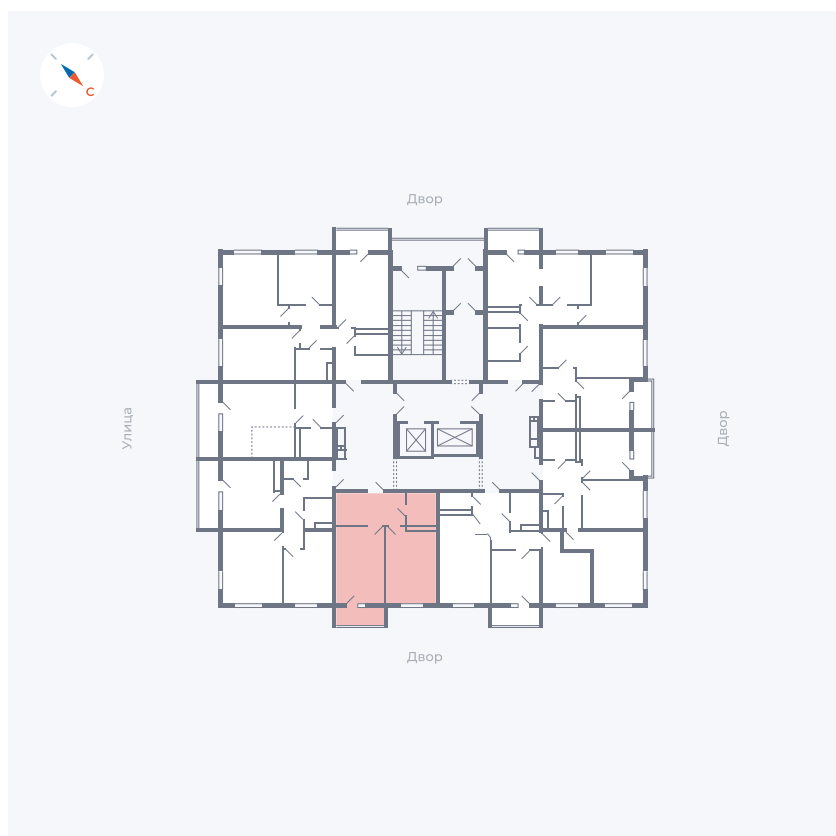

На этаже

Для заметок

Дата генерации: 10.04.2025