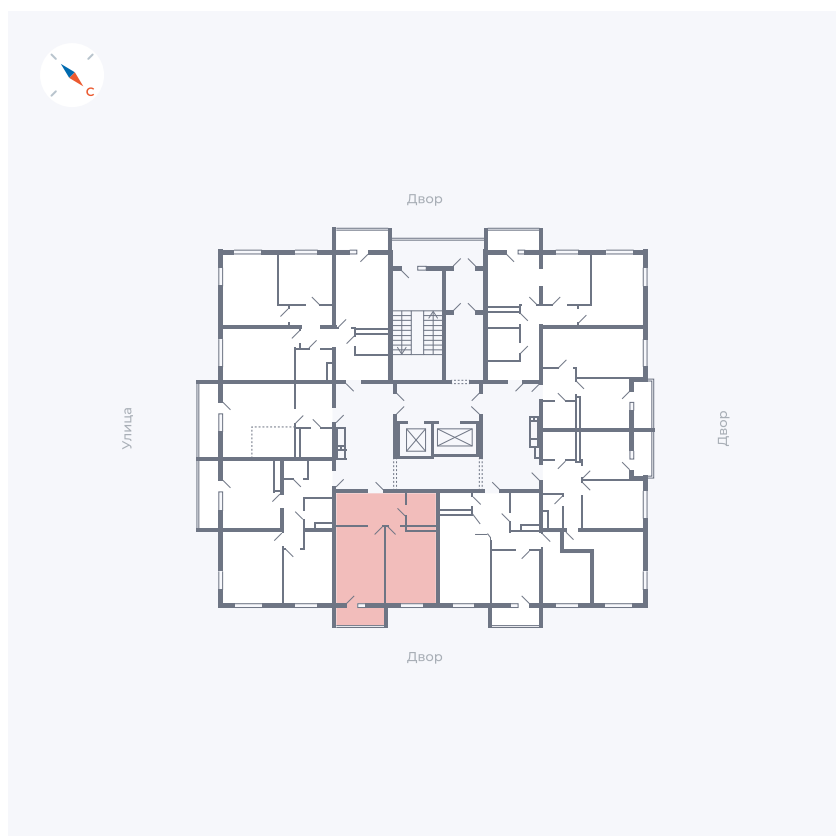

На этаже

Для заметок

Дата генерации: 19.05.2025