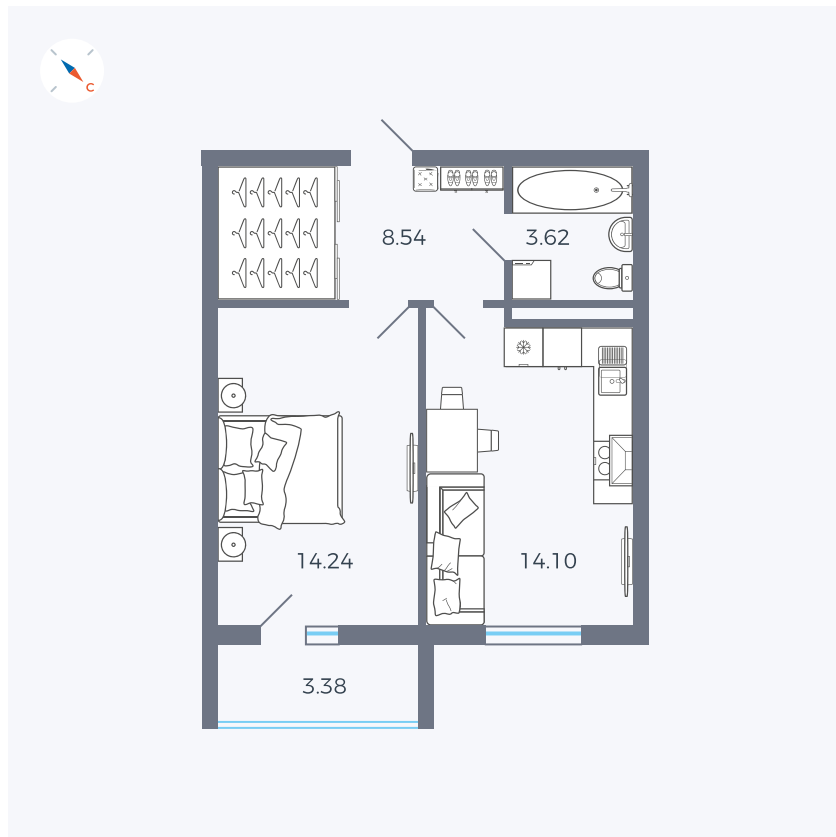

Планировка Тип 157

# Квартира 36

Квартал 43 / Дом 1 / Секция 1 / Этаж 5

Комнат	1
Площадь	42.19 м <sup>2</sup>
Срок сдачи	I кв. 2026
Вид из окна	Двор