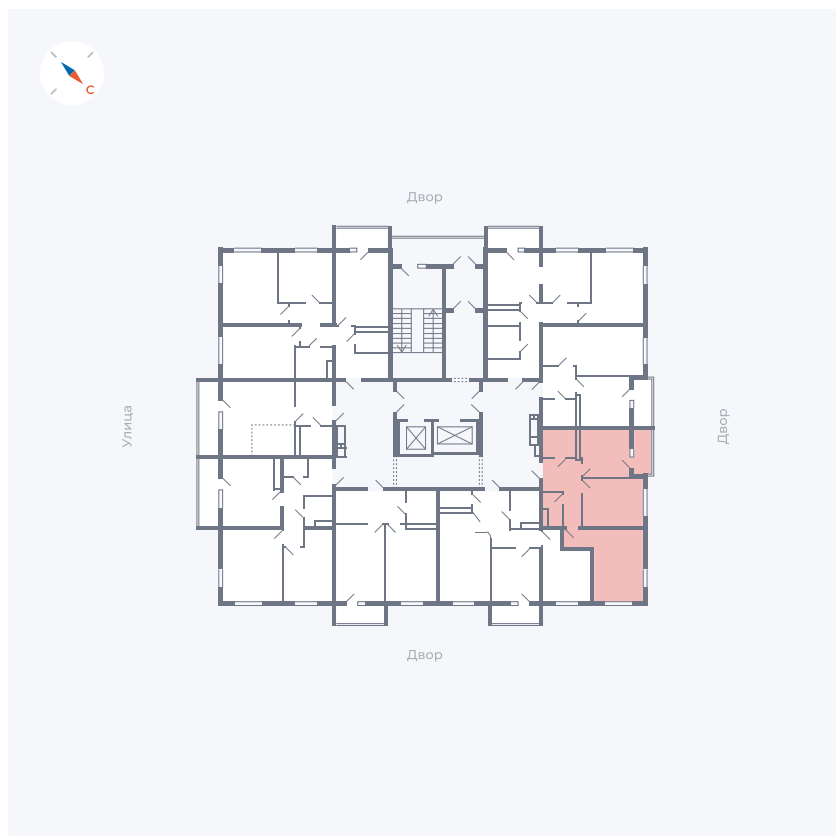

На этаже

Для заметок

Дата генерации: 04.04.2025