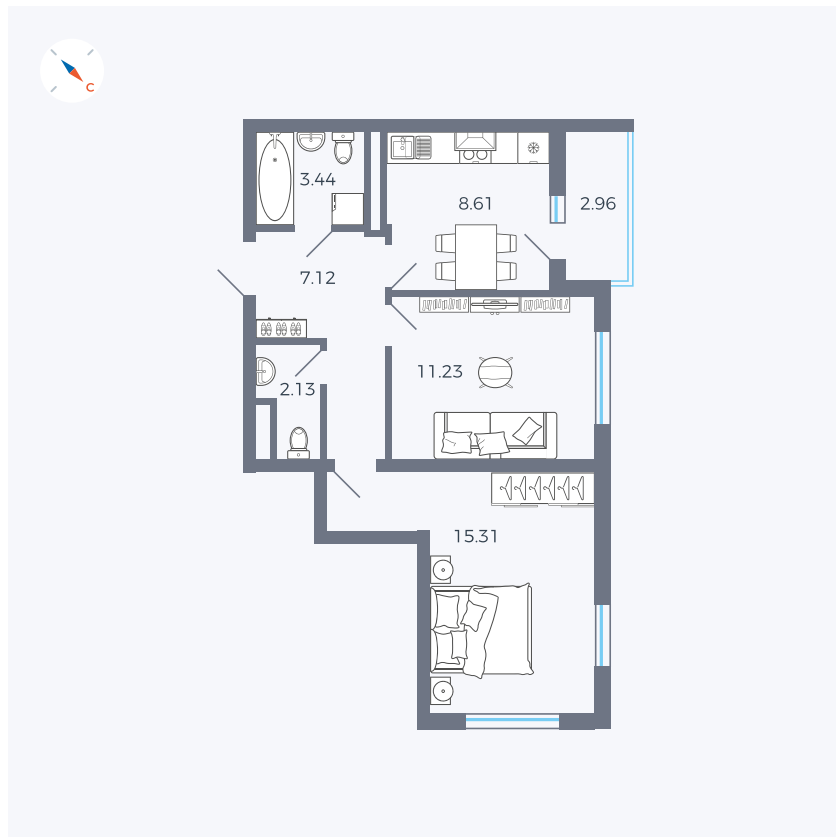

Планировка Тип 277

Квартира 34

Квартал 43 / Дом 1 / Секция 1 / Этаж 5

Комнат 2

Площадь 49.32 м²

Срок сдачи I кв. 2026

Вид из окна Двор

Отделка