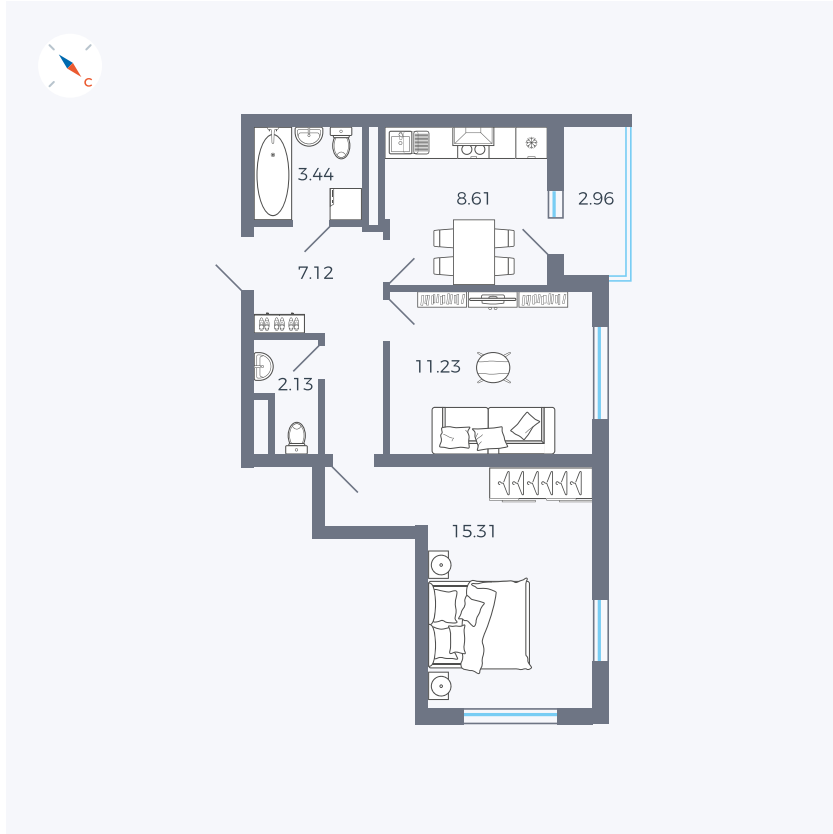

Планировка Тип 277

Квартира 34

Квартал 43 / Дом 1 / Секция 1 / Этаж 5

Комнат 2

Площадь 49.32 м²

Срок сдачи I кв. 2026

Вид из окна Двор

Отделка