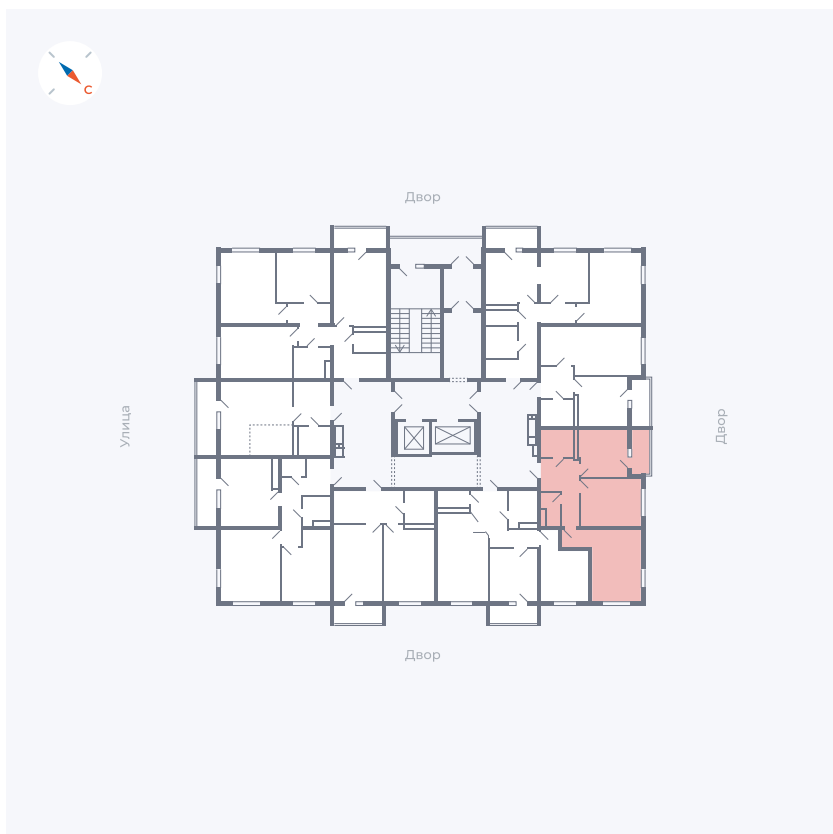

На этаже

Для заметок

Дата генерации: 25.11.2024