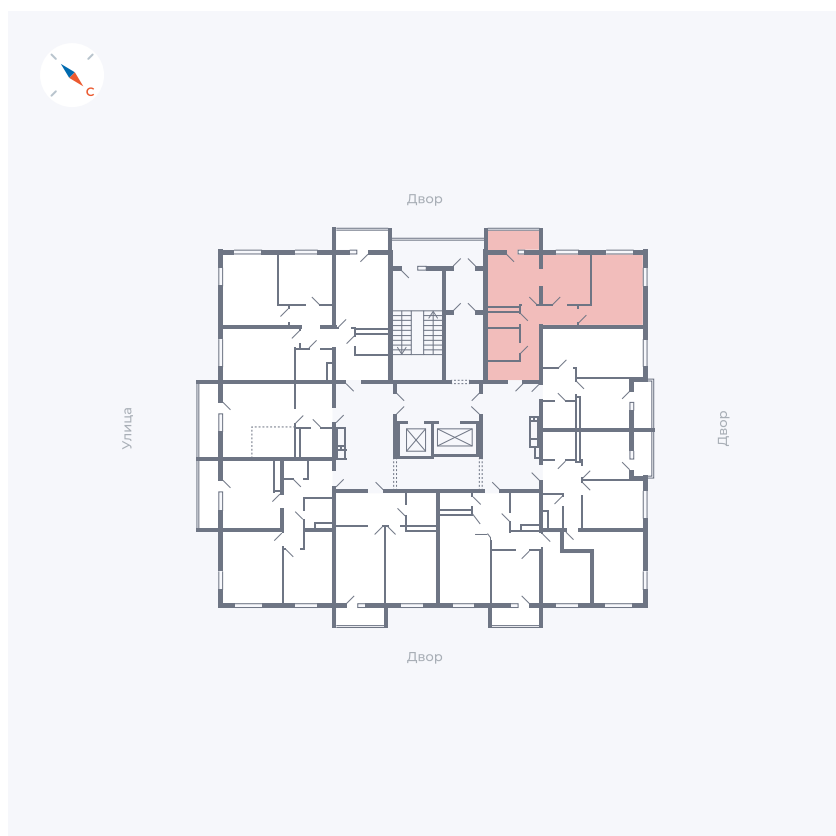

На этаже

Для заметок

Дата генерации: 04.04.2025