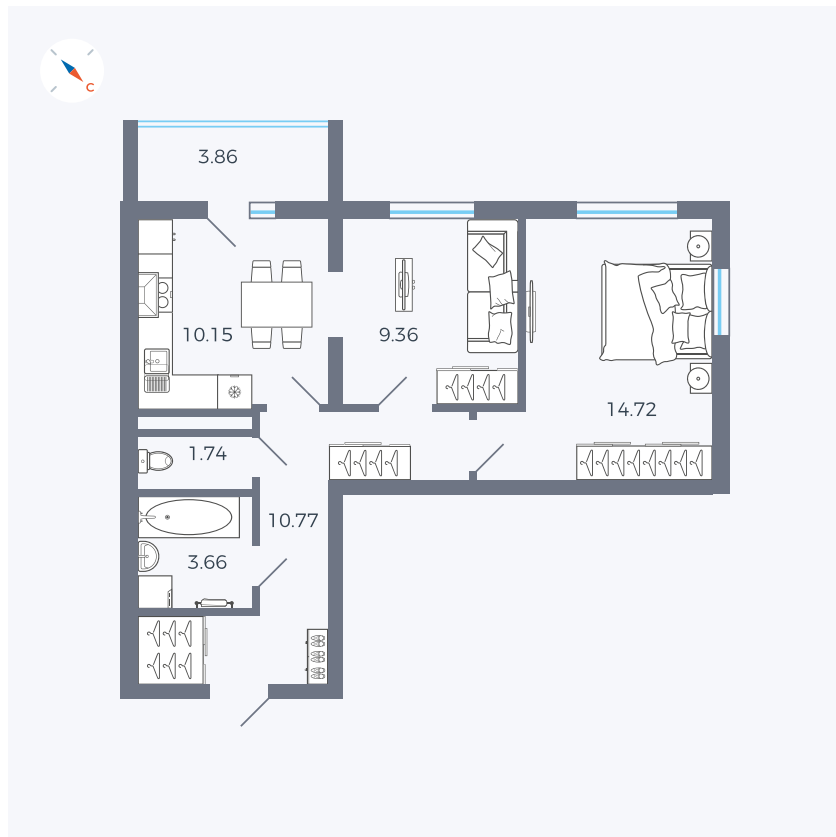

Планировка Тип 273

Квартира 32

Квартал 43 / Дом 1 / Секция 1 / Этаж 5

Комнат 2

Площадь 52.33 м²

Срок сдачи I кв. 2026

Вид из окна Двор

Отделка