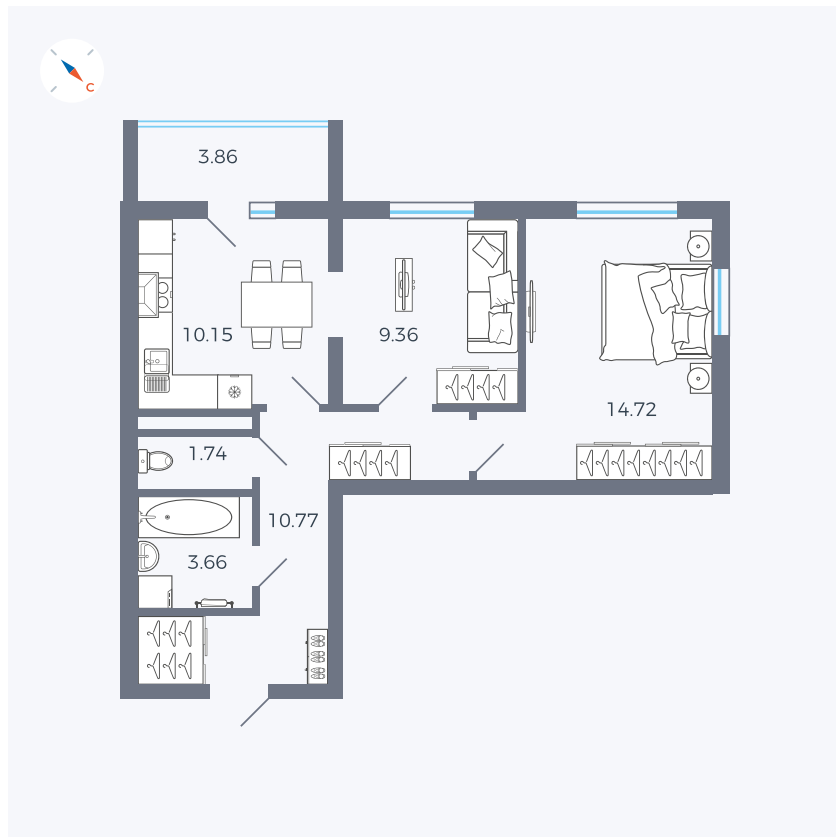

Планировка Тип 273

# Квартира 32

Квартал 43 / Дом 1 / Секция 1 / Этаж 5

Комнат ..... 2

Площадь ..... 52.33 м<sup>2</sup>

Срок сдачи ..... I кв. 2026

Вид из окна ..... Двор