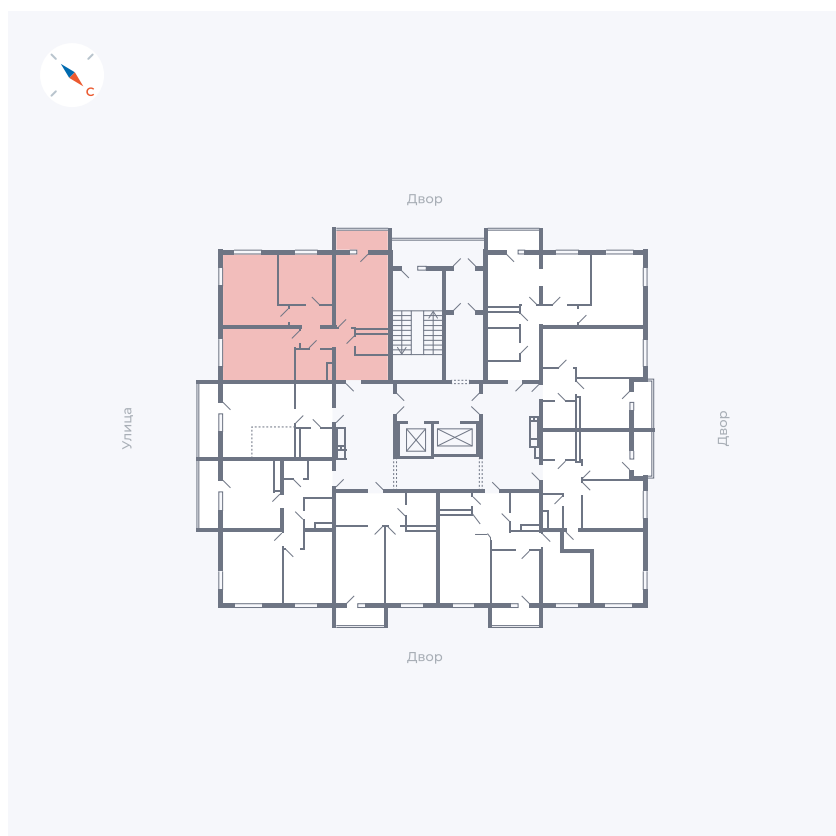

На этаже

Для заметок

Дата генерации: 16.10.2024