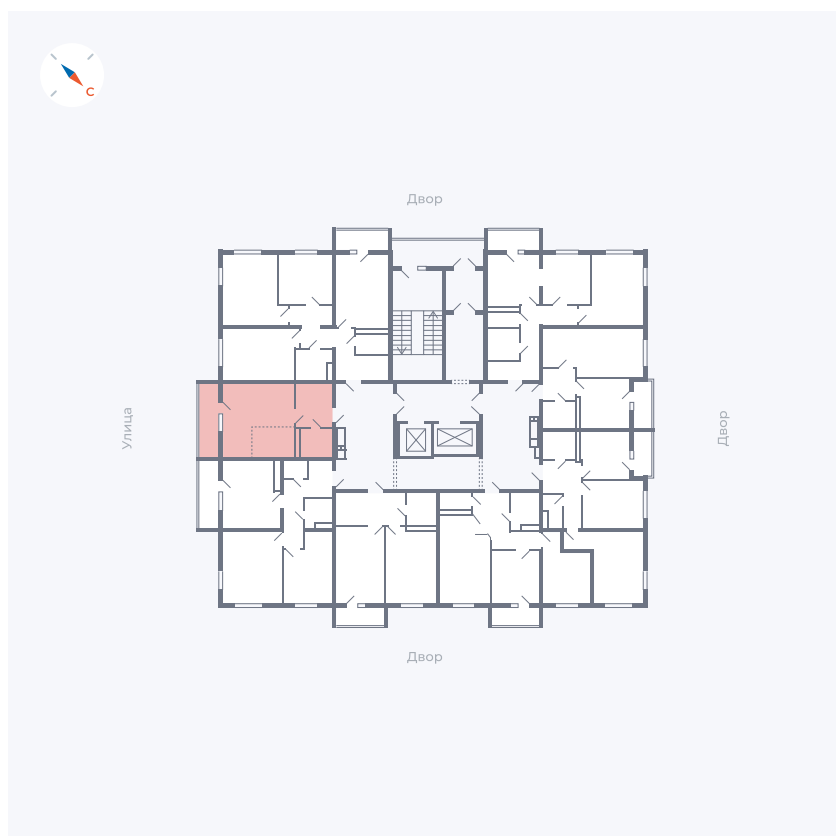

На этаже

Для заметок

Дата генерации: 23.12.2024