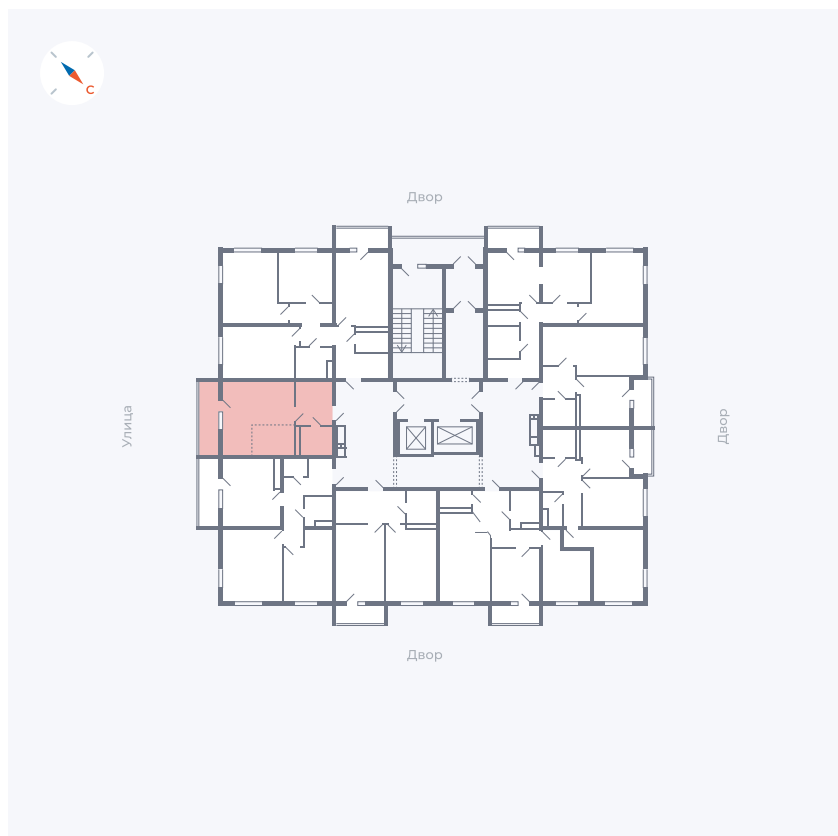

На этаже

Для заметок

Дата генерации: 26.04.2026