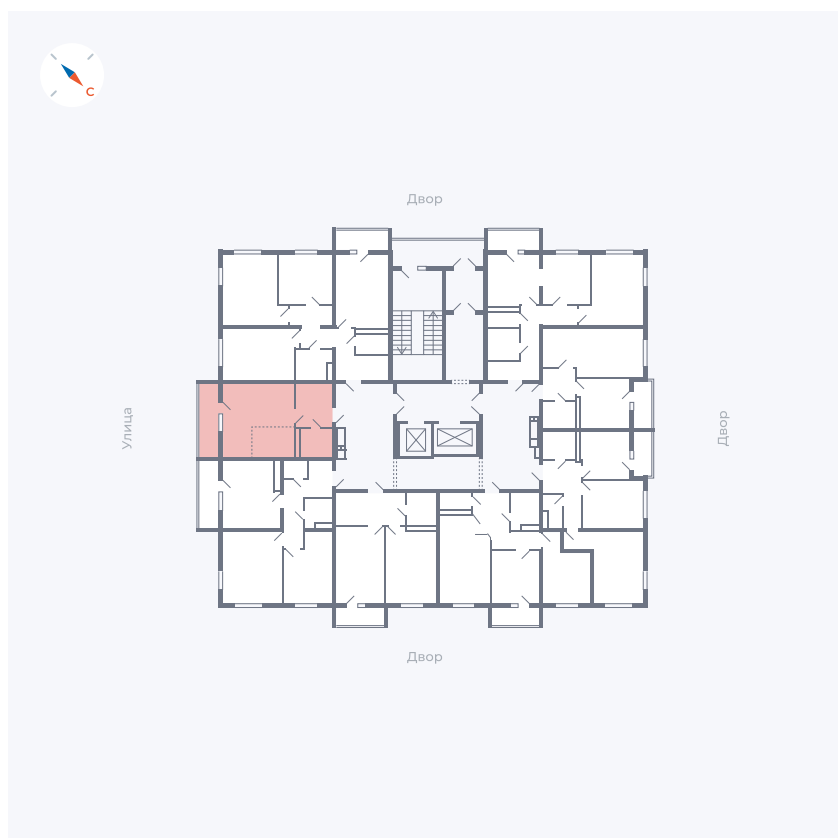

На этаже

Для заметок

Дата генерации: 22.11.2024