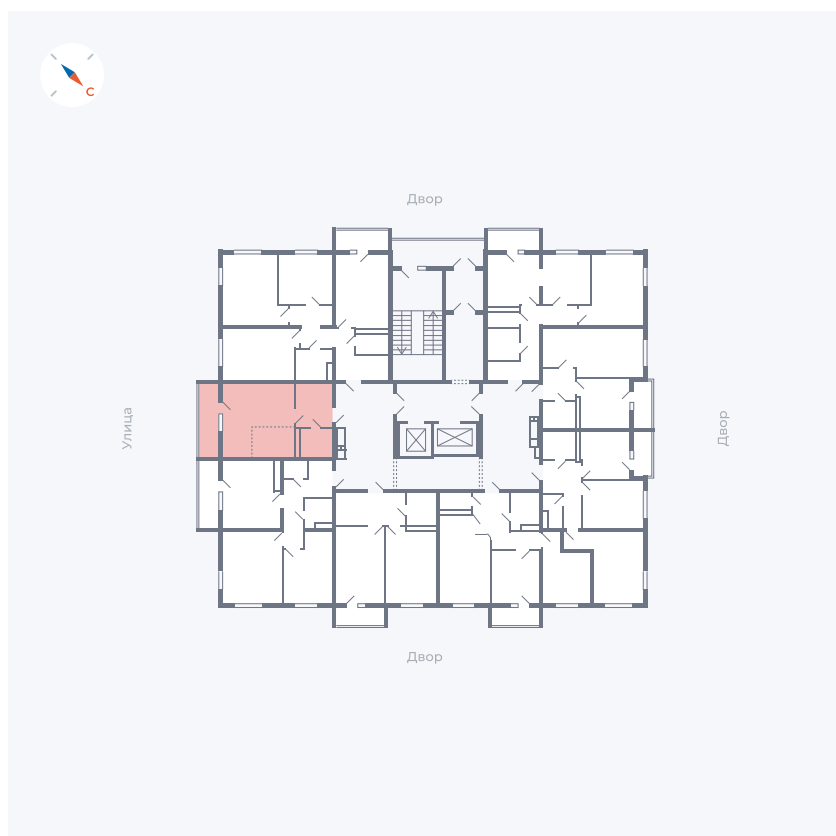

# Квартира 30

Квартал 43 / Дом 1 / Секция 1 / Этаж 4

Комнат	Студия
Площадь	32.89 м <sup>2</sup>
Срок сдачи	Дом сдан
Вид из окна	Улица

## На этаже