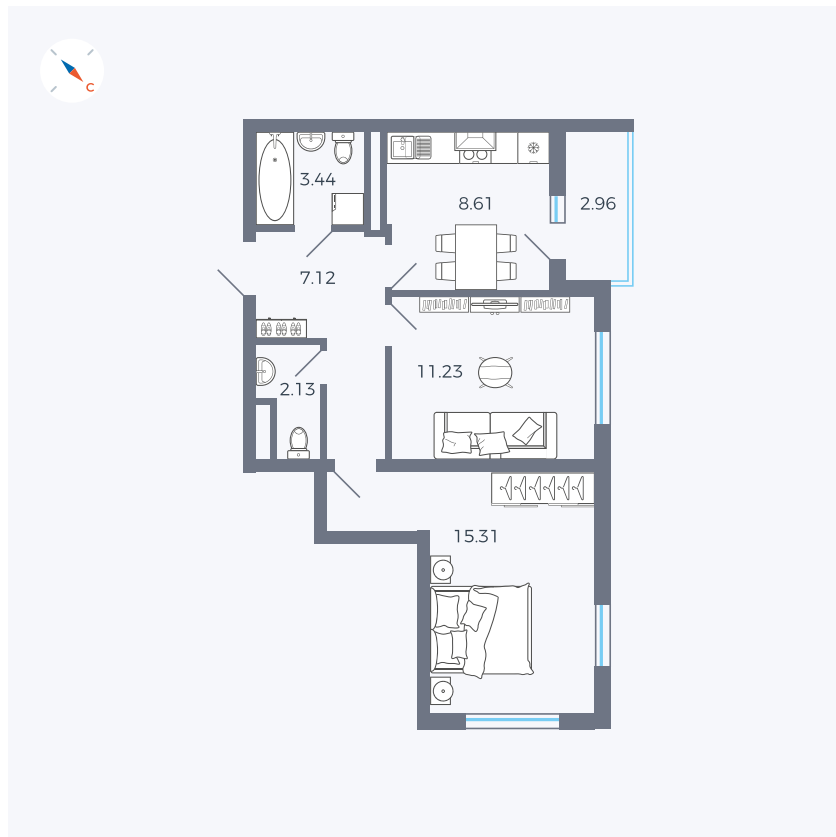

Планировка Тип 277

Квартира 26

Квартал 43 / Дом 1 / Секция 1 / Этаж 4

Комнат	2
Площадь	49.32 м ²
Срок сдачи	I кв. 2026
Вид из окна	Двор

Отделка

Цена: **0 Р**

Вы можете забронировать эту квартиру, или получить консультацию позвонив по номеру