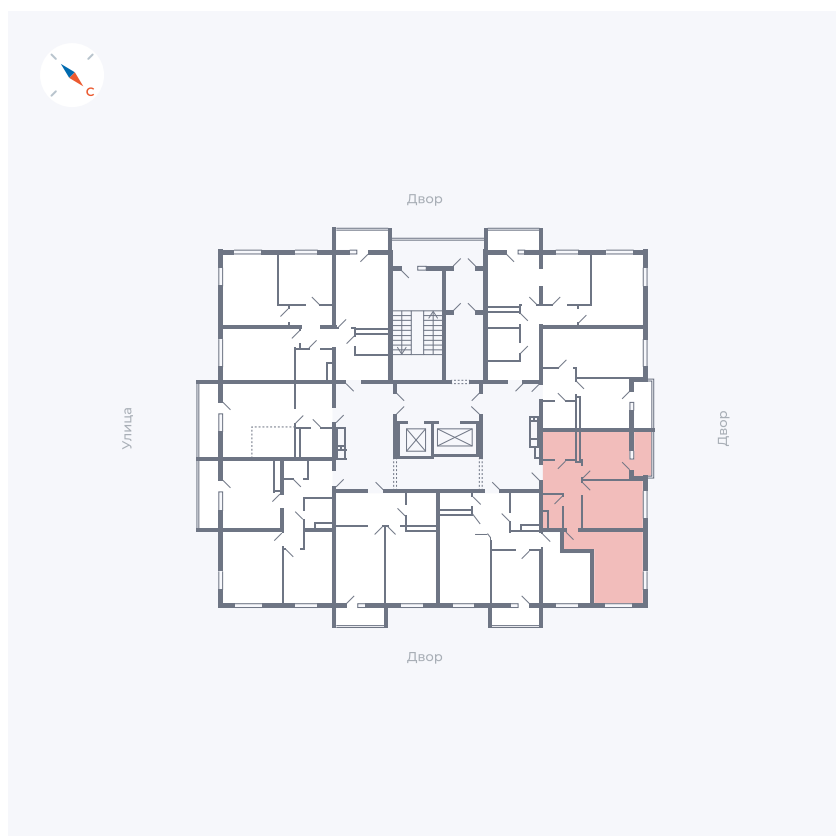

На этаже

Для заметок

Дата генерации: 24.11.2024