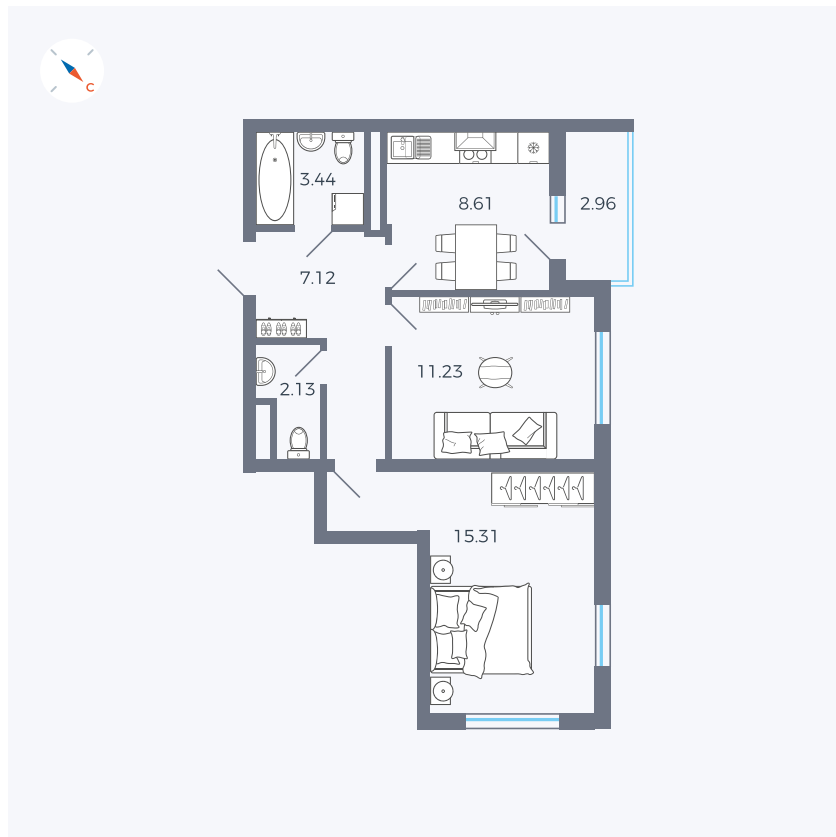

Планировка Тип 277

# Квартира 26

Квартал 43 / Дом 1 / Секция 1 / Этаж 4

Комнат ..... 2

Площадь ..... 49.32 м<sup>2</sup>

Срок сдачи ..... I кв. 2026

Вид из окна ..... Двор