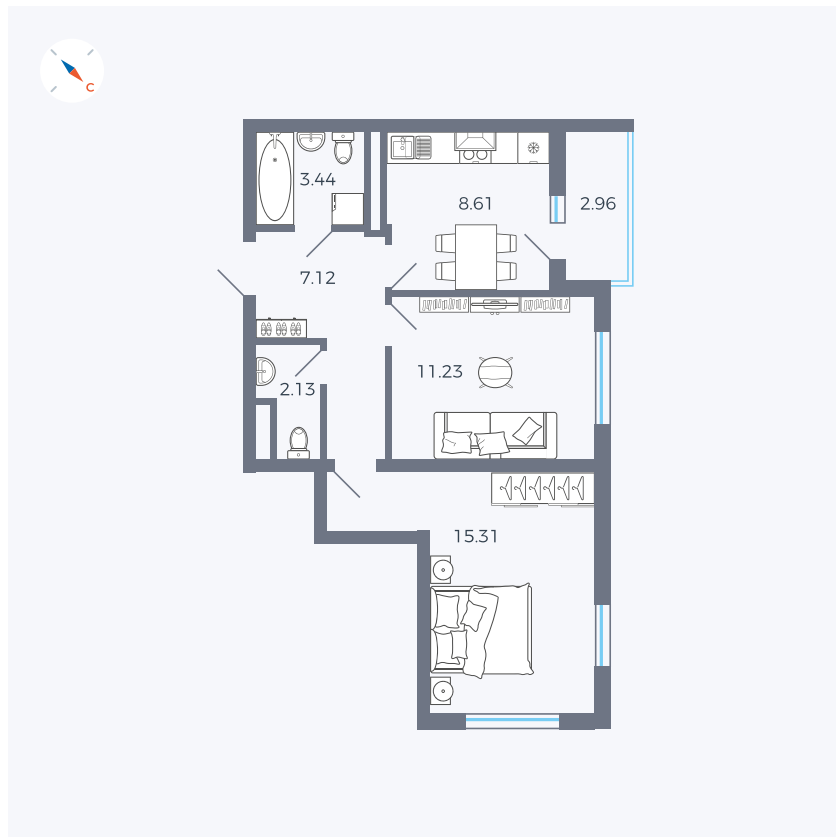

Планировка Тип 277

# Квартира 26

Квартал 43 / Дом 1 / Секция 1 / Этаж 4

Комнат	2
Площадь	49.32 м <sup>2</sup>
Срок сдачи	I кв. 2026
Вид из окна	Двор