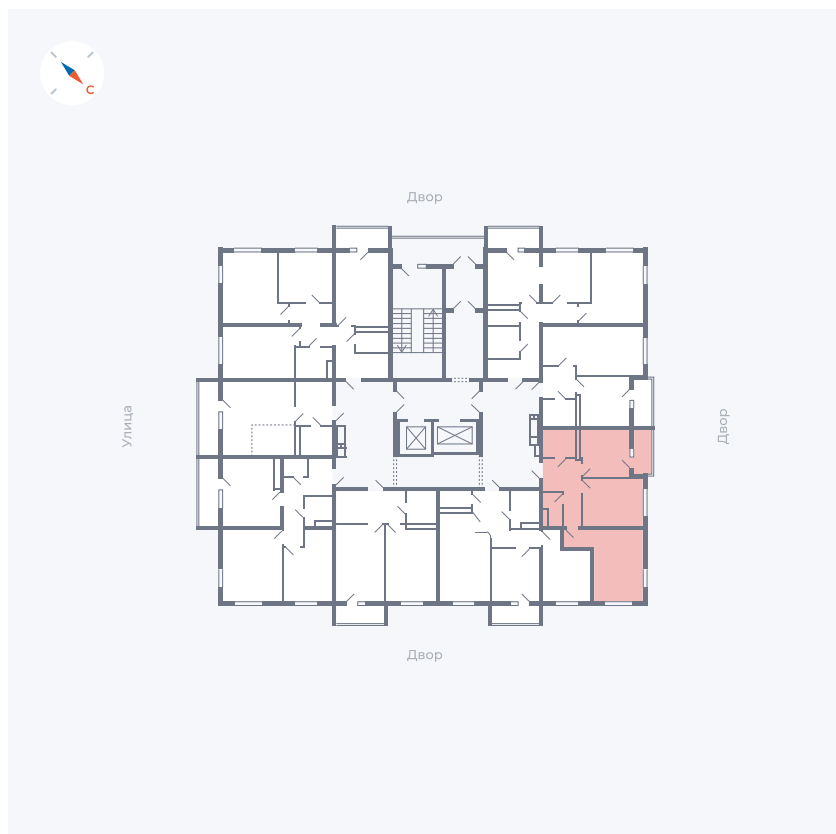

На этаже

Для заметок

Дата генерации: 05.01.2025