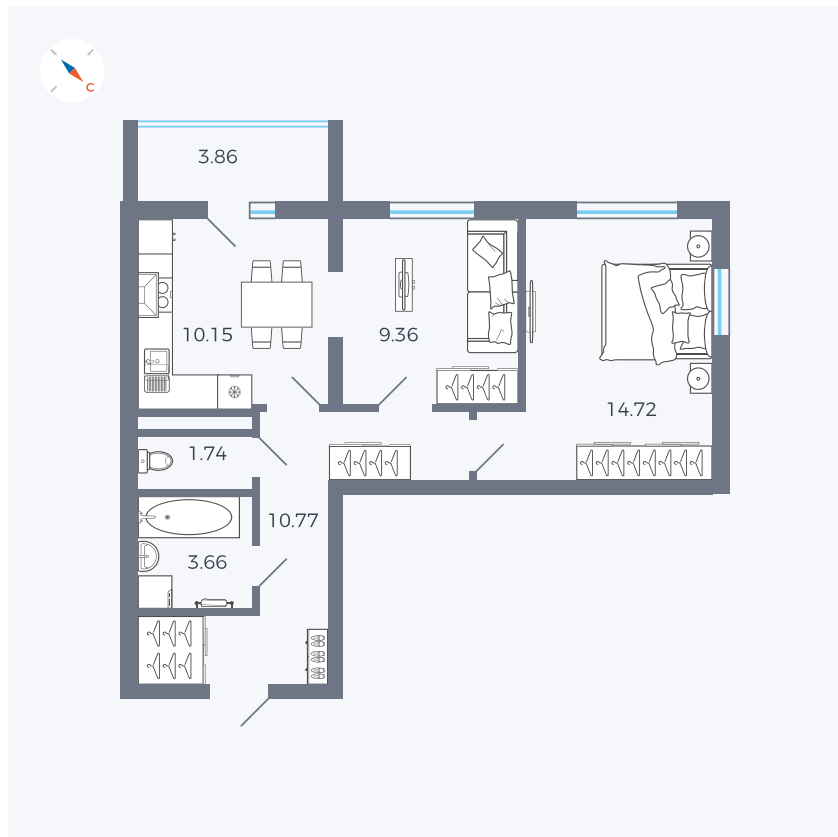

Планировка Тип 273

Квартира 24

Квартал 43 / Дом 1 / Секция 1 / Этаж 4

Комнат	2
Площадь	52.33 м ²
Срок сдачи	I кв. 2026
Вид из окна	Двор

Отделка

Цена:

0 Р

Вы можете забронировать эту квартиру, или получить консультацию позвонив по номеру