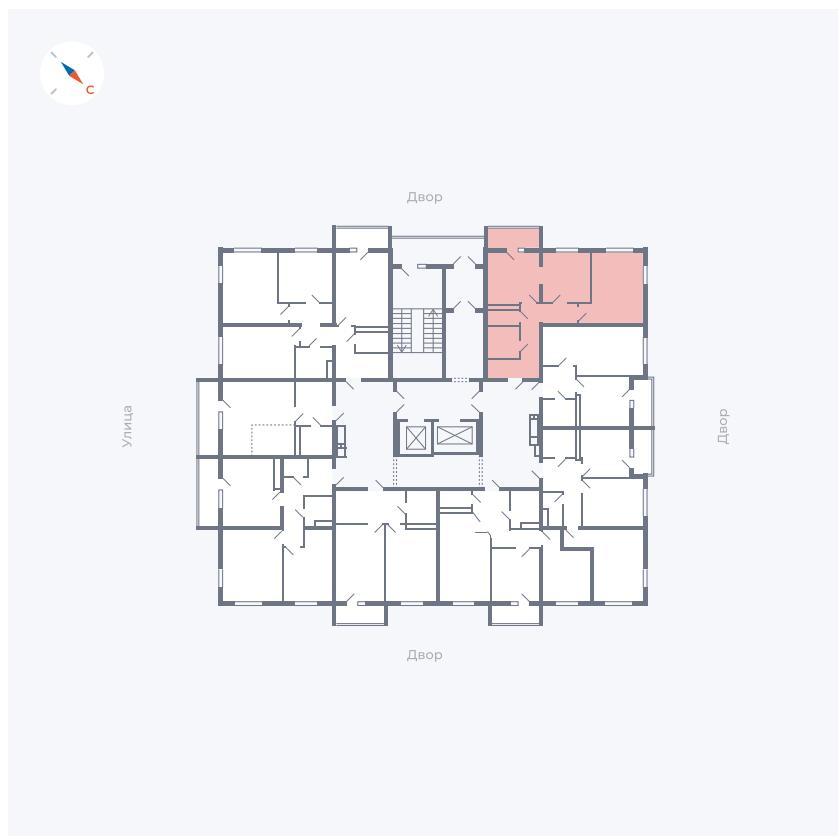

На этаже

Для заметок

Дата генерации: 23.12.2024