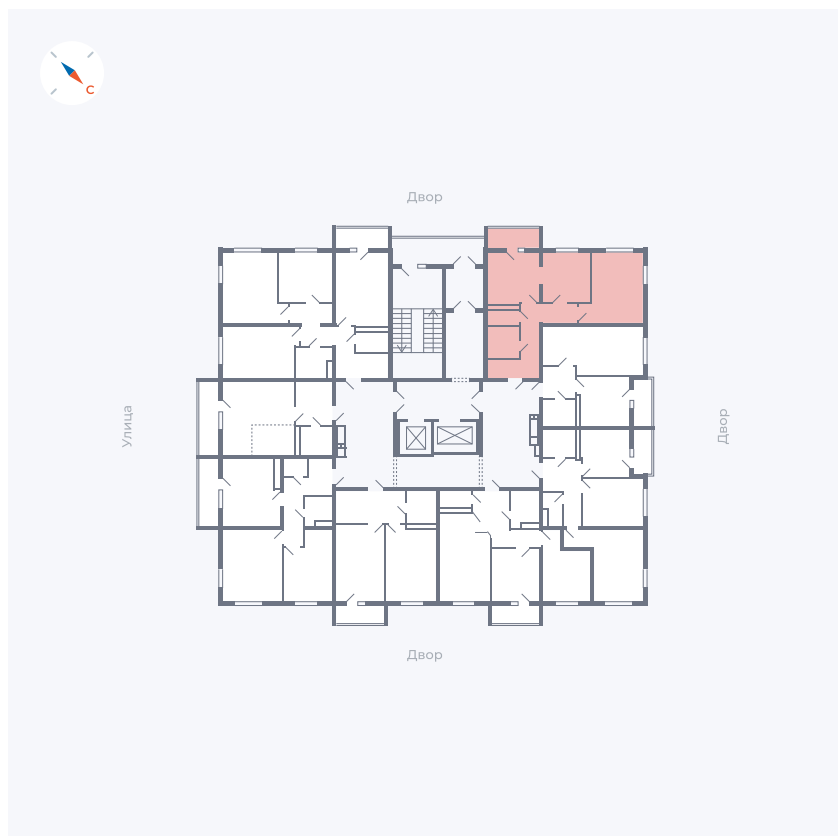

На этаже

Для заметок

Дата генерации: 16.10.2024