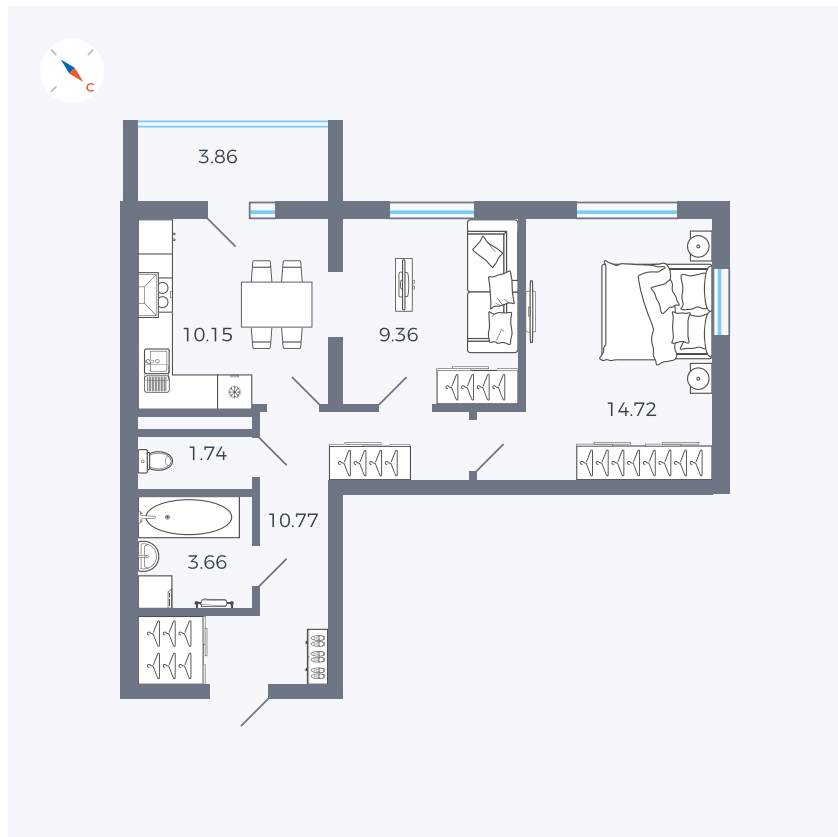

Планировка Тип 273

Квартира 24

Квартал 43 / Дом 1 / Секция 1 / Этаж 4

Комнат 2

Площадь 52.33 м²

Срок сдачи I кв. 2026

Вид из окна Двор

Отделка