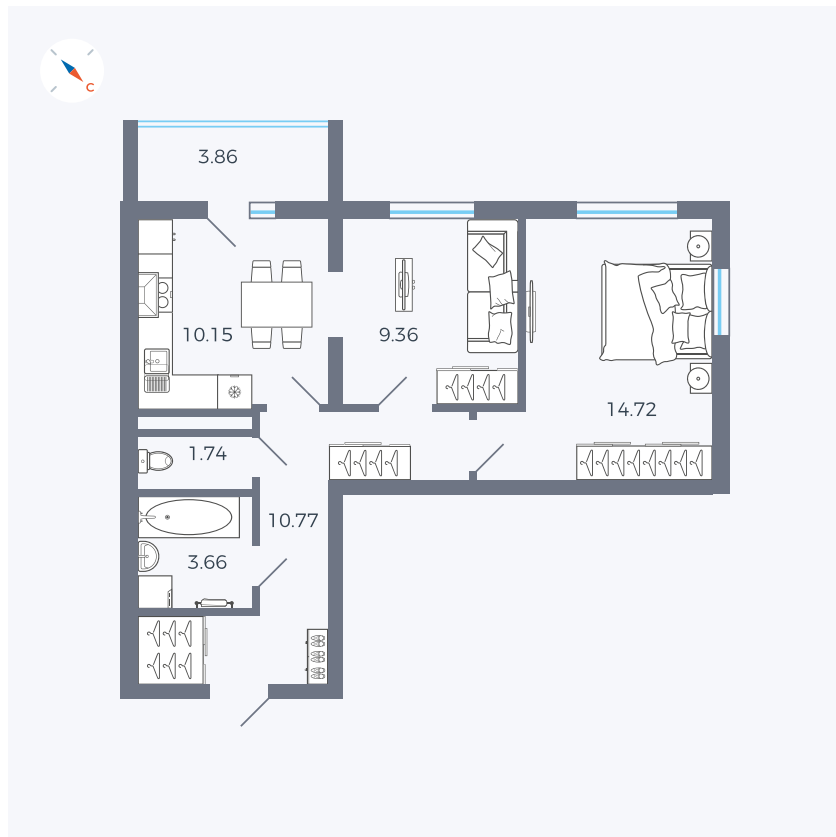

Планировка Тип 273

Квартира 24

Квартал 43 / Дом 1 / Секция 1 / Этаж 4

Комнат	2
Площадь	52.33 м ²
Срок сдачи	I кв. 2026
Вид из окна	Двор

Отделка

Цена: **0 Р**

Вы можете забронировать эту квартиру, или получить консультацию позвонив по номеру