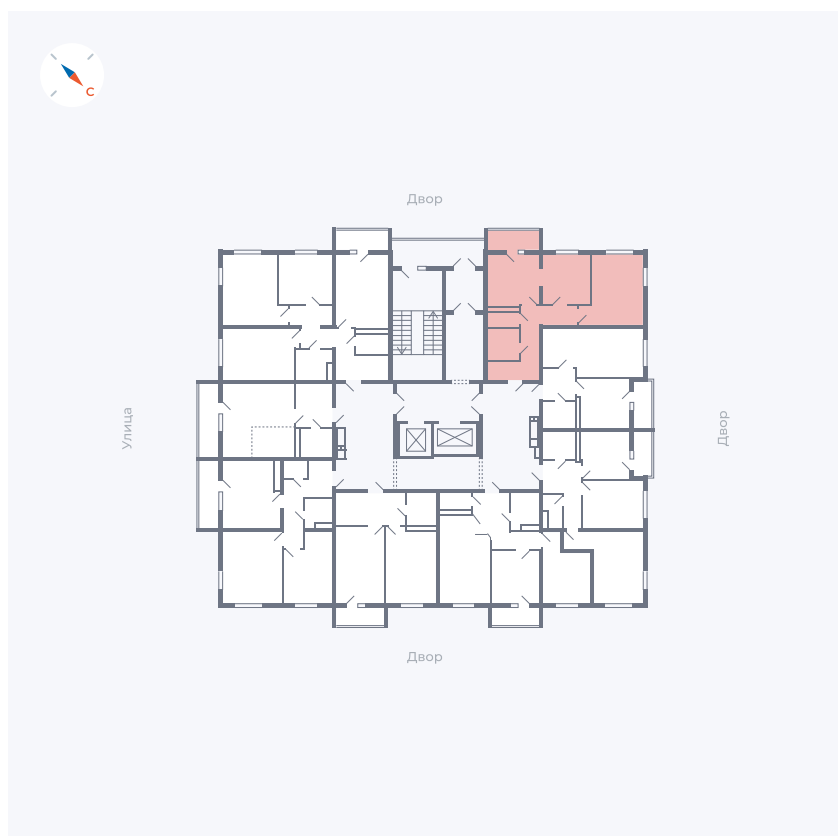

На этаже

Для заметок

Дата генерации: 23.02.2025