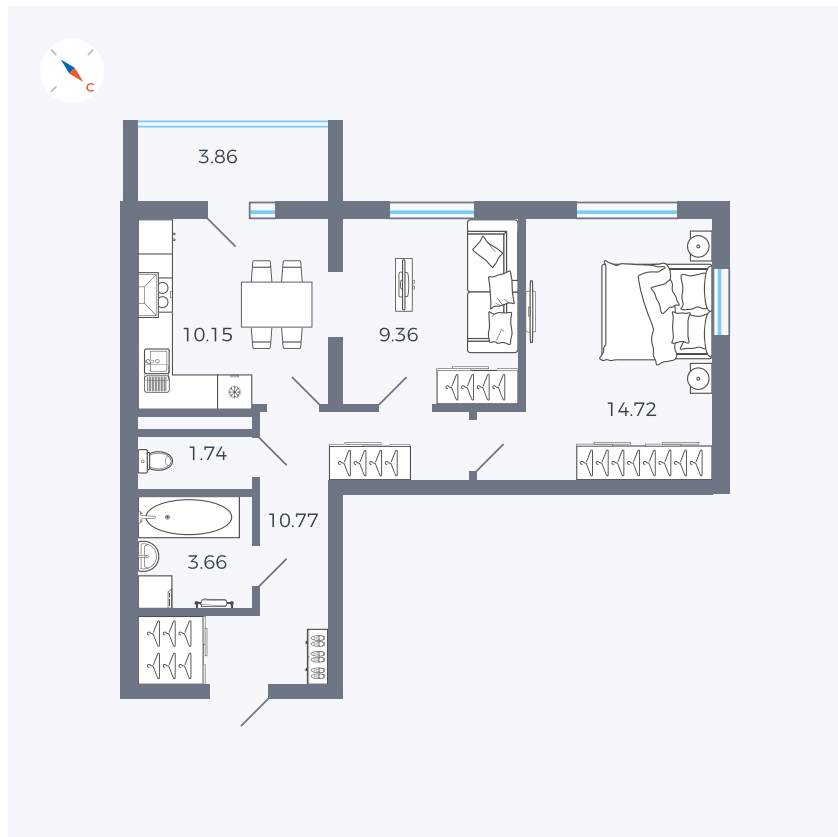

Планировка Тип 273

Квартира 24

Квартал 43 / Дом 1 / Секция 1 / Этаж 4

Комнат	2
Площадь	52.33 м ²
Срок сдачи	I кв. 2026
Вид из окна	Двор

Отделка

Цена:

0 ₪

Вы можете забронировать эту квартиру, или получить консультацию позвонив по номеру