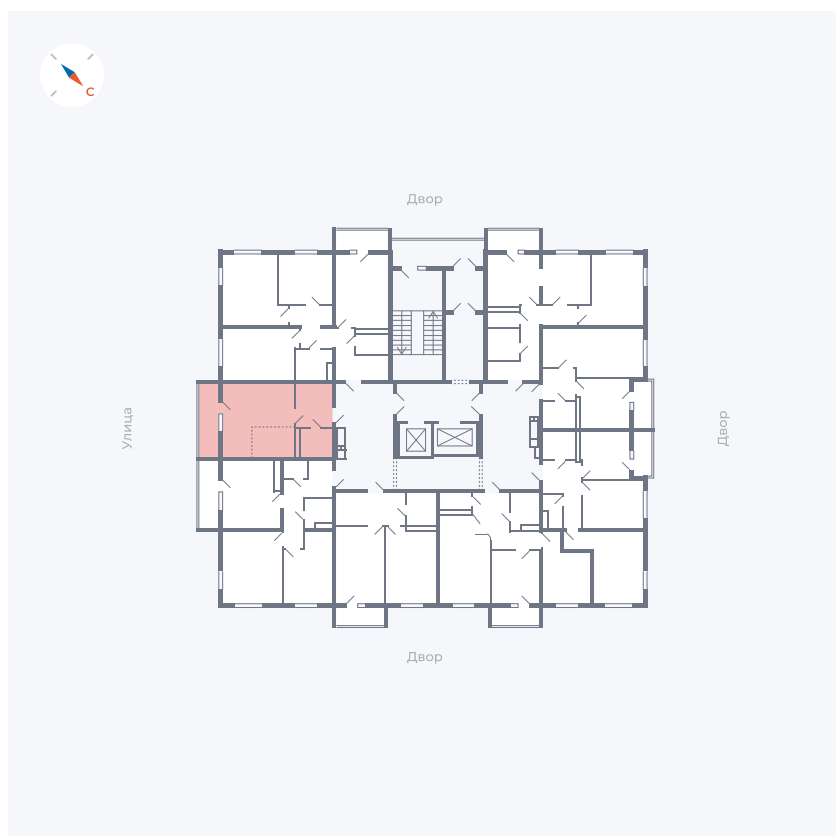

На этаже

Для заметок

Дата генерации: 23.02.2025