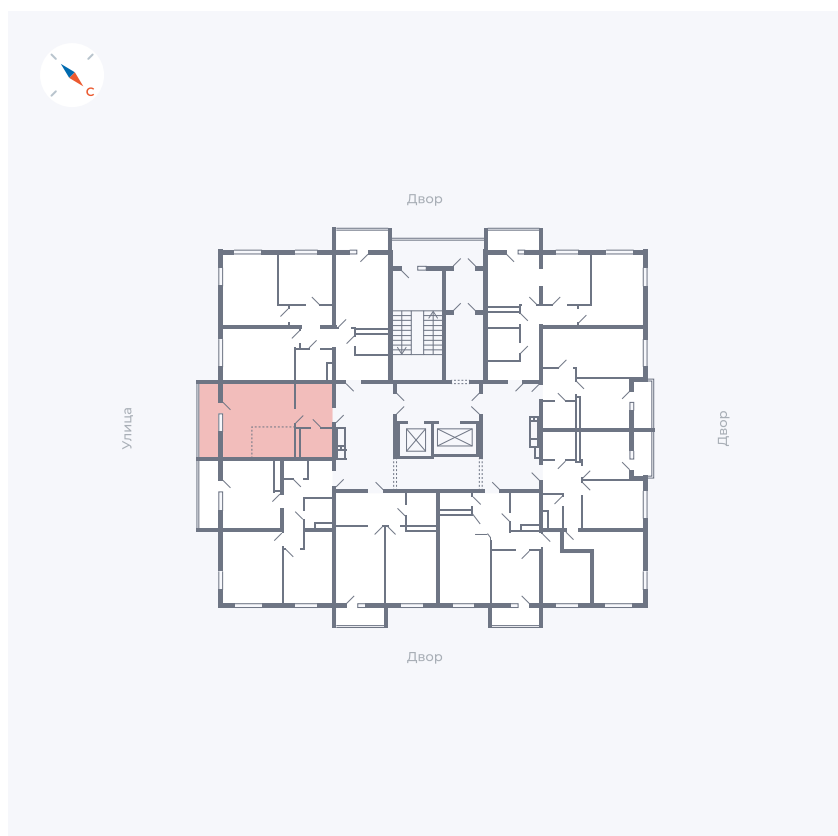

На этаже

Для заметок

Дата генерации: 22.12.2024