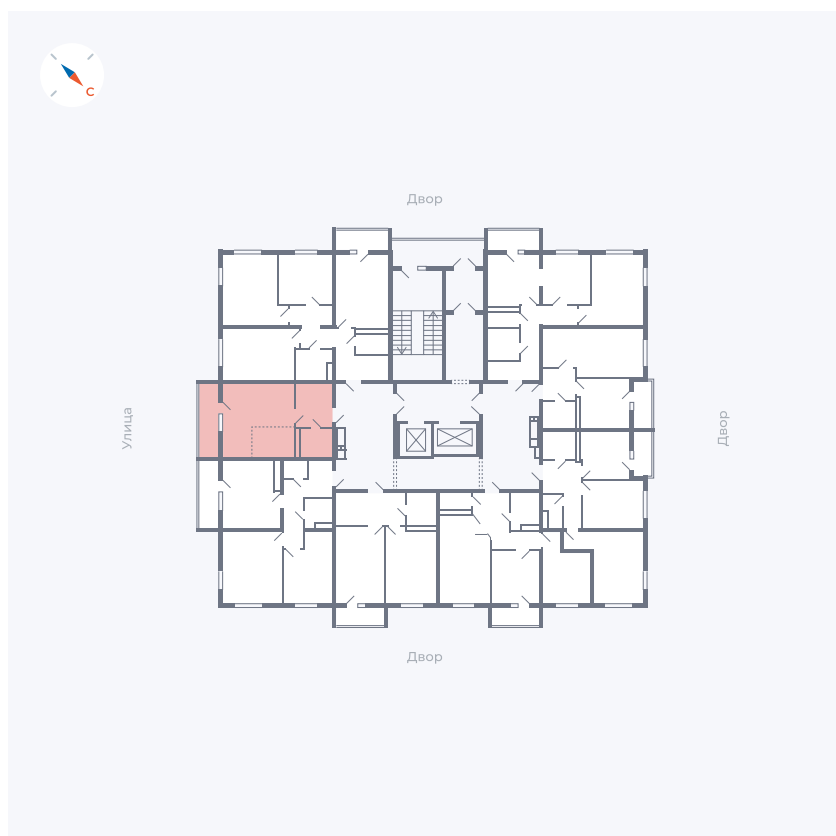

На этаже

Для заметок

Дата генерации: 04.04.2025