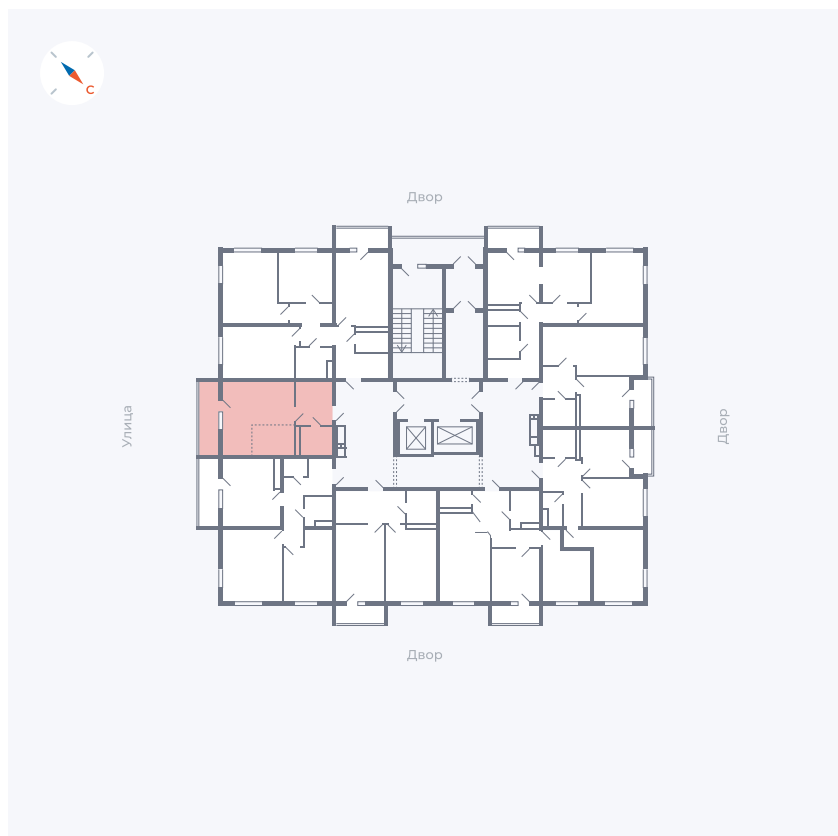

На этаже

Для заметок

Дата генерации: 23.01.2025