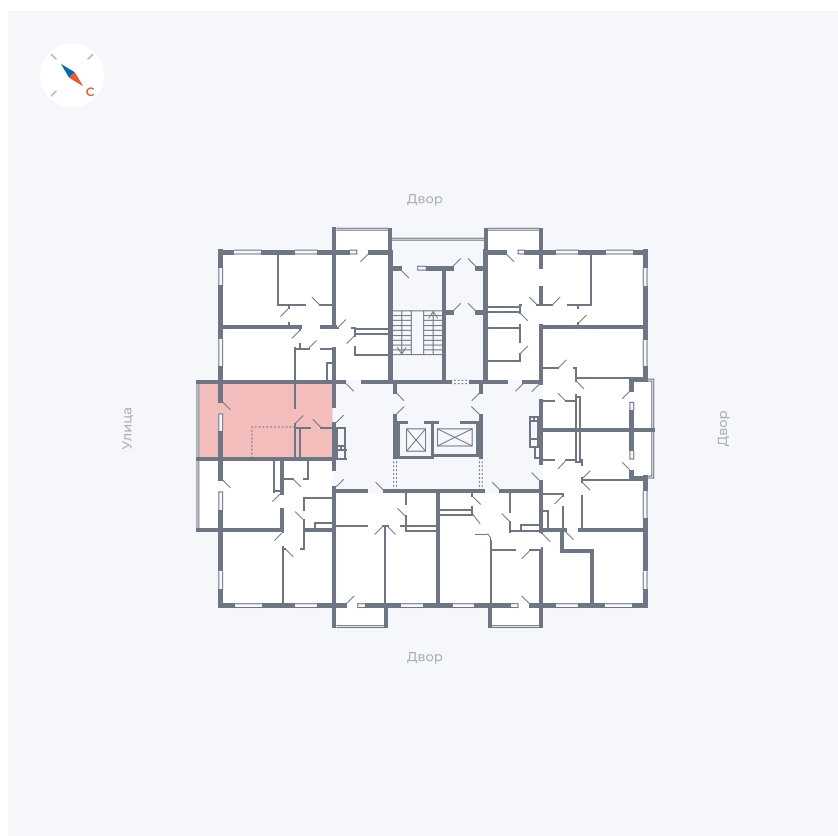

На этаже

Для заметок

Дата генерации: 05.04.2025