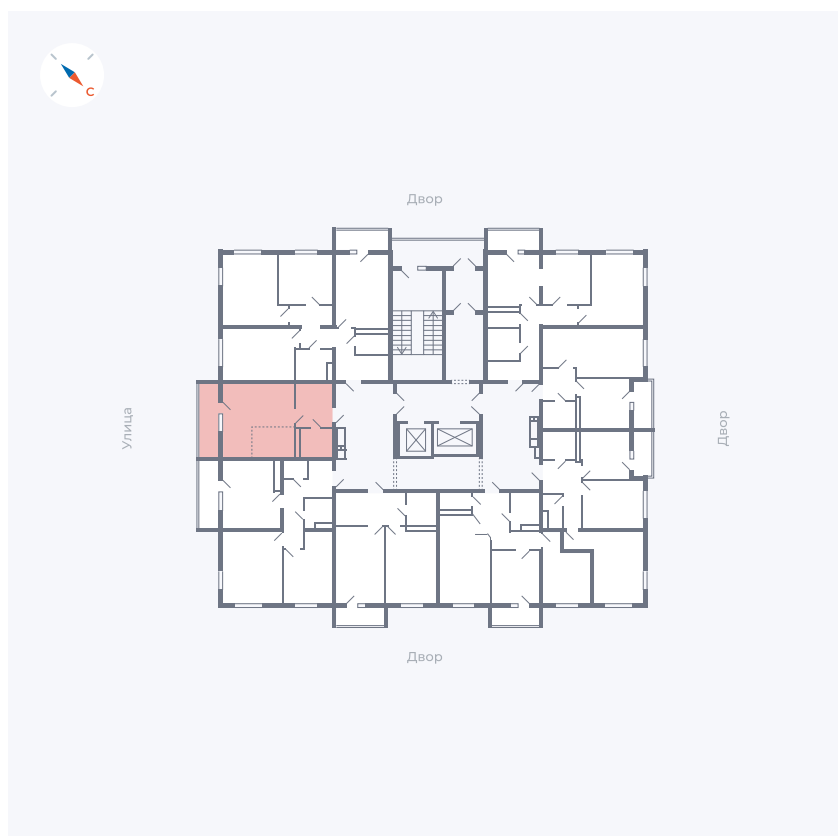

На этаже

Для заметок

Дата генерации: 24.11.2024