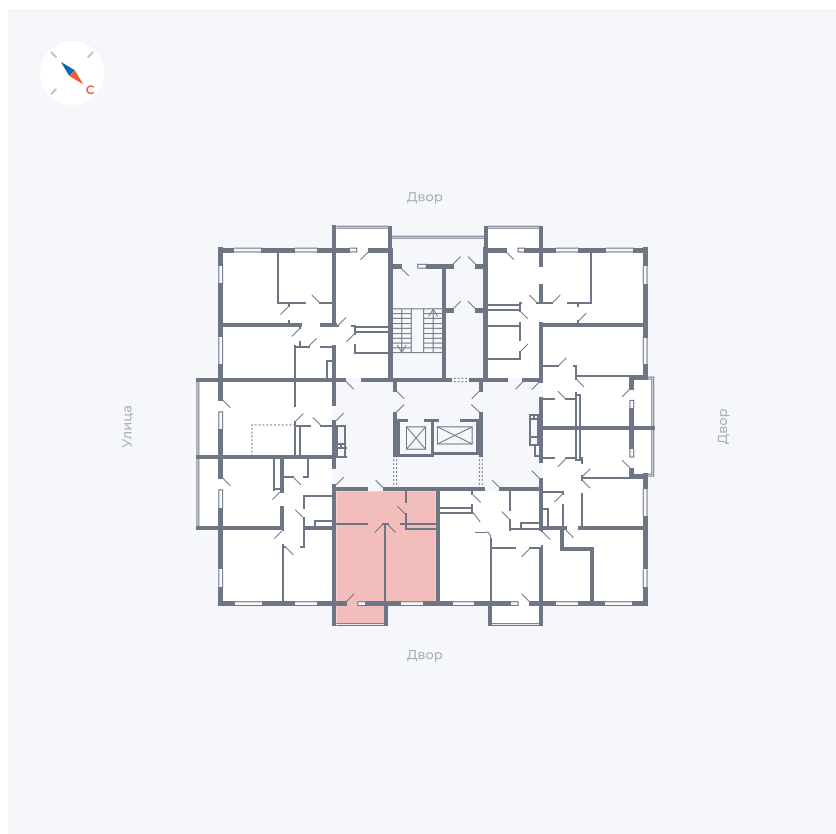

На этаже

Для заметок

Дата генерации: 23.02.2025