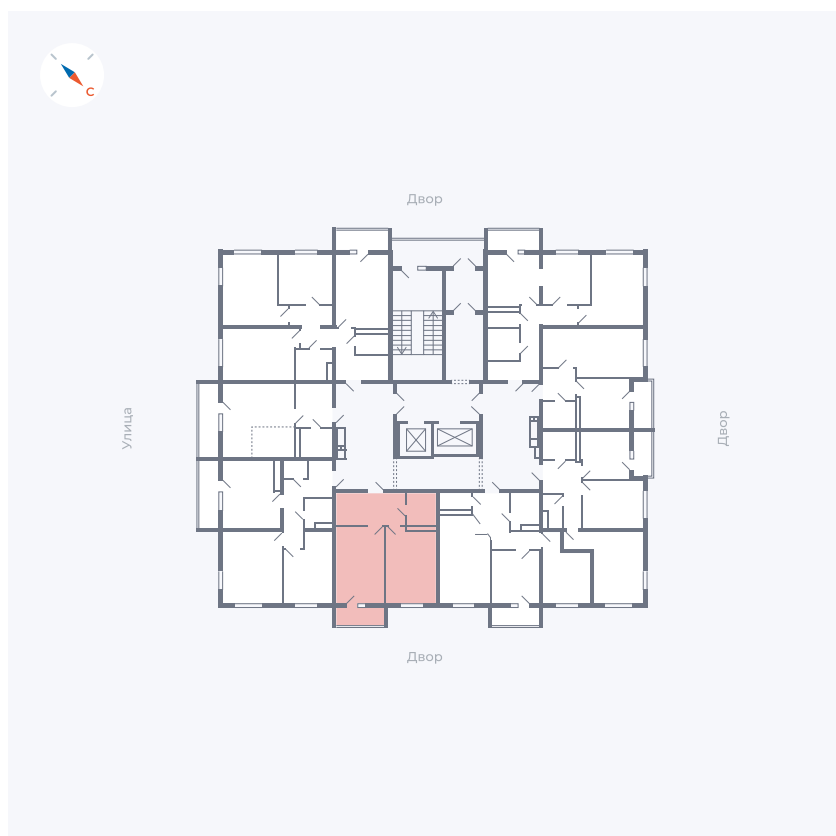

На этаже

Для заметок

Дата генерации: 04.04.2025