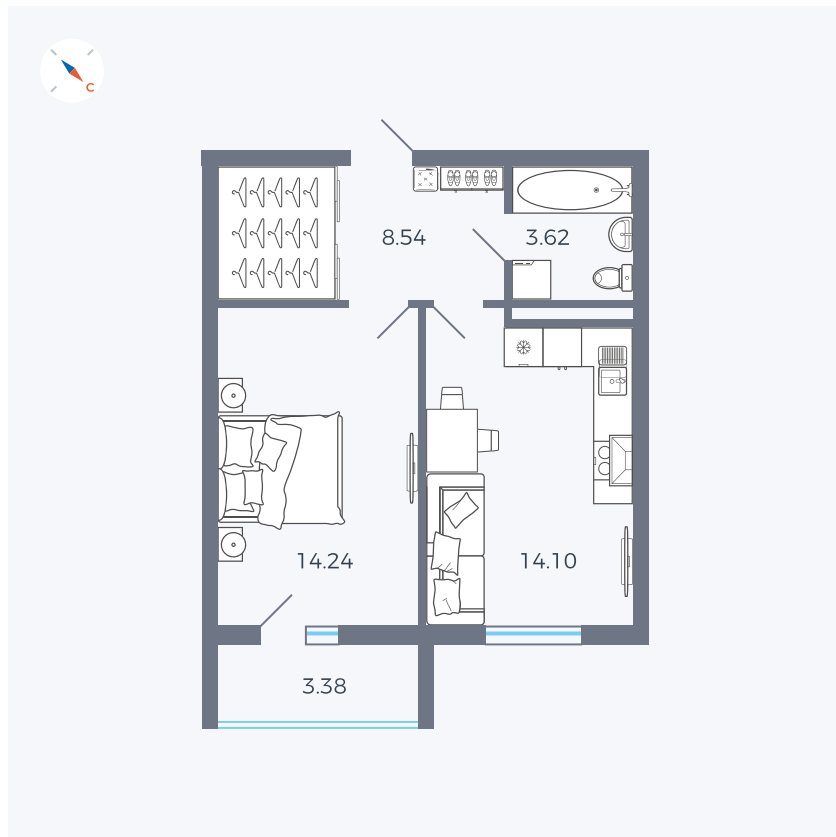

Планировка Тип 157

Квартира 20

Квартал 43 / Дом 1 / Секция 1 / Этаж 3

Комнат 1

Площадь 42.19 м²

Срок сдачи I кв. 2026

Вид из окна Двор

Отделка