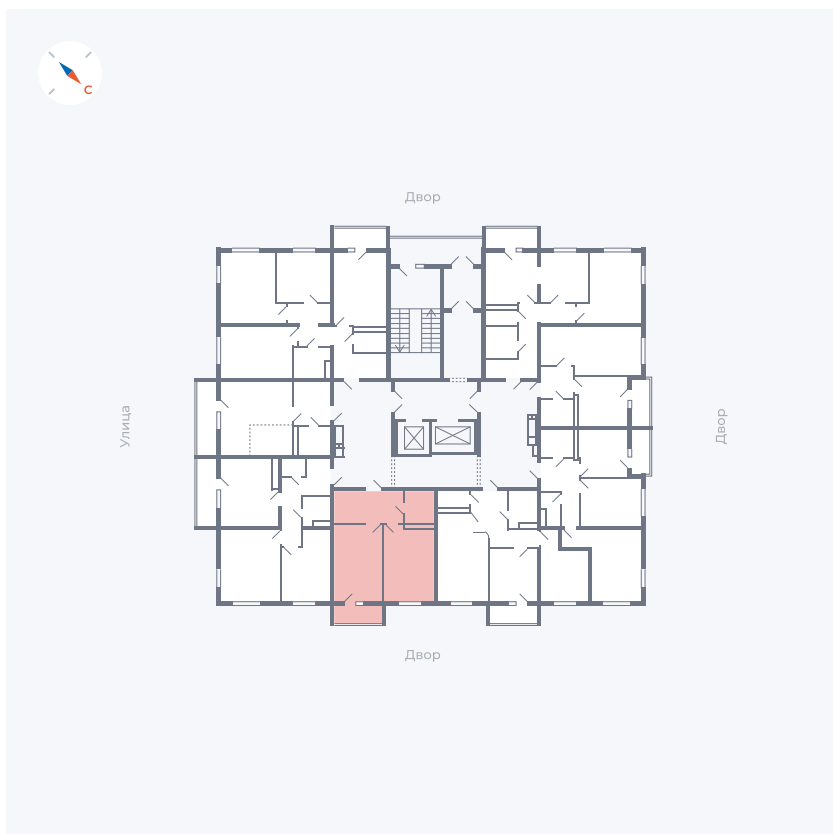

На этаже

Для заметок

Дата генерации: 23.01.2025