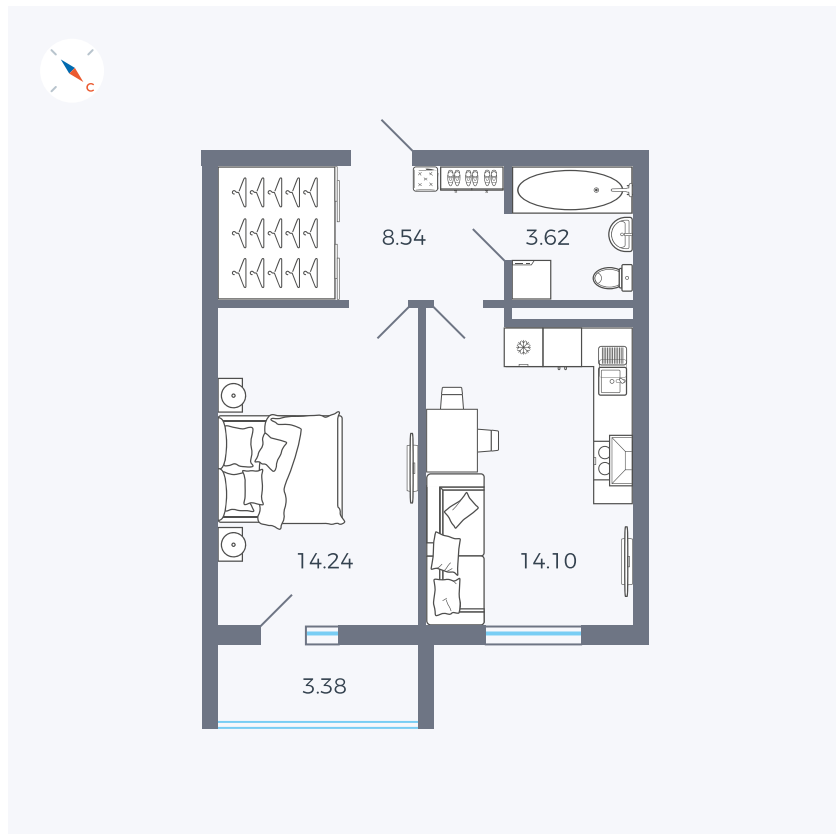

Планировка Тип 157

Квартира 20

Квартал 43 / Дом 1 / Секция 1 / Этаж 3

Комнат 1

Площадь 42.19 м²

Срок сдачи I кв. 2026

Вид из окна Двор

Отделка