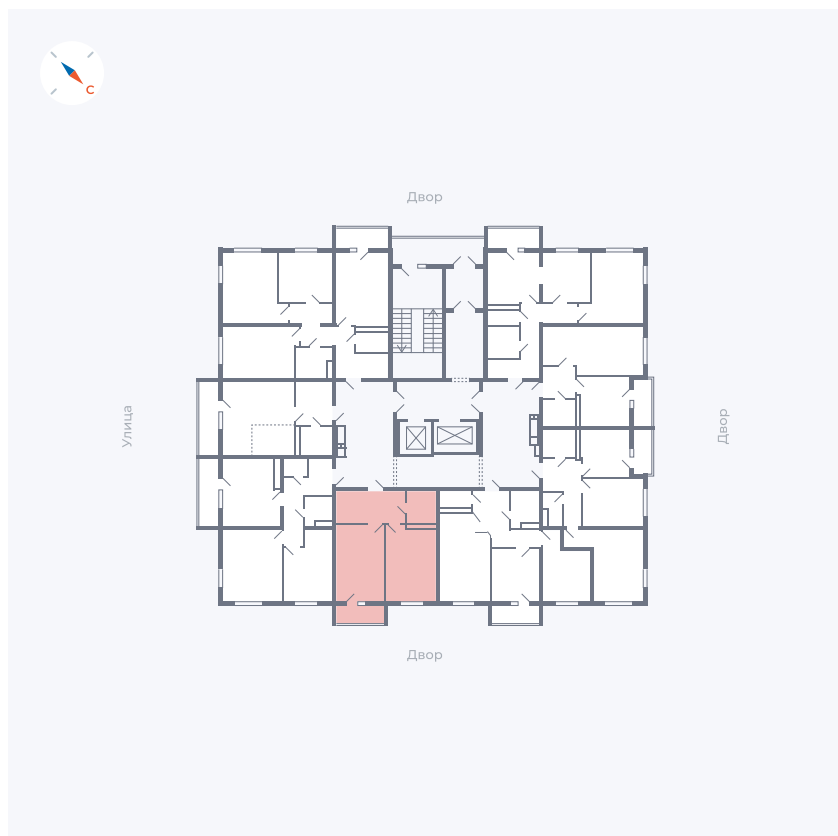

На этаже

Для заметок

Дата генерации: 22.12.2024