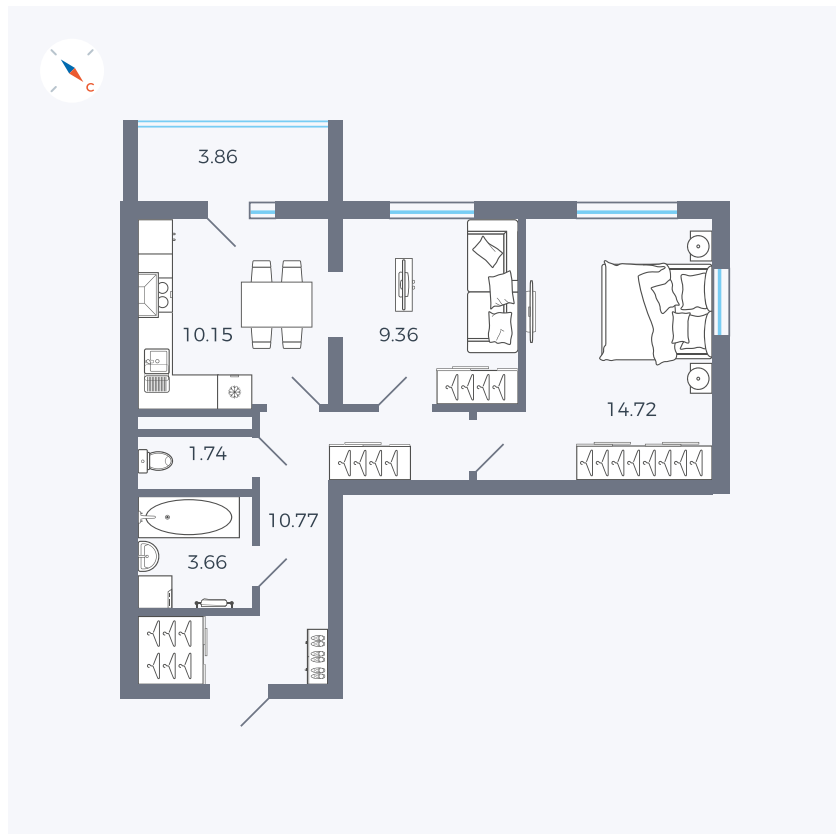

Планировка Тип 273

Квартира 16

Квартал 43 / Дом 1 / Секция 1 / Этаж 3

Комнат 2

Площадь 52.33 м²

Срок сдачи I кв. 2026

Вид из окна Двор

Отделка