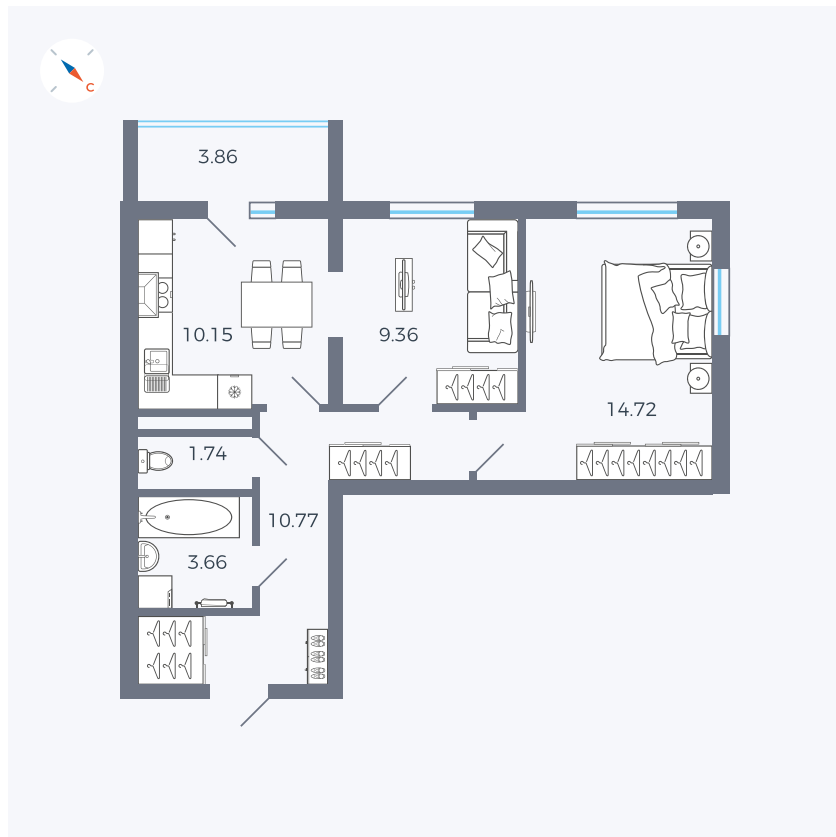

Планировка Тип 273

Квартира 16

Квартал 43 / Дом 1 / Секция 1 / Этаж 3

Комнат 2

Площадь 52.33 м²

Срок сдачи I кв. 2026

Вид из окна Двор

Отделка