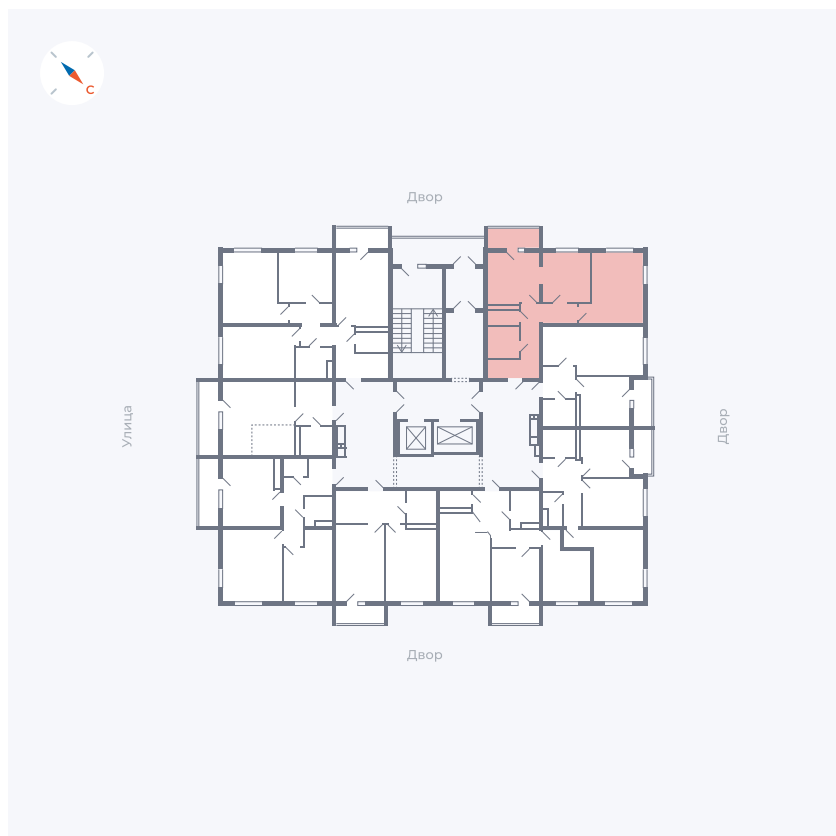

На этаже

Для заметок

Дата генерации: 04.04.2025