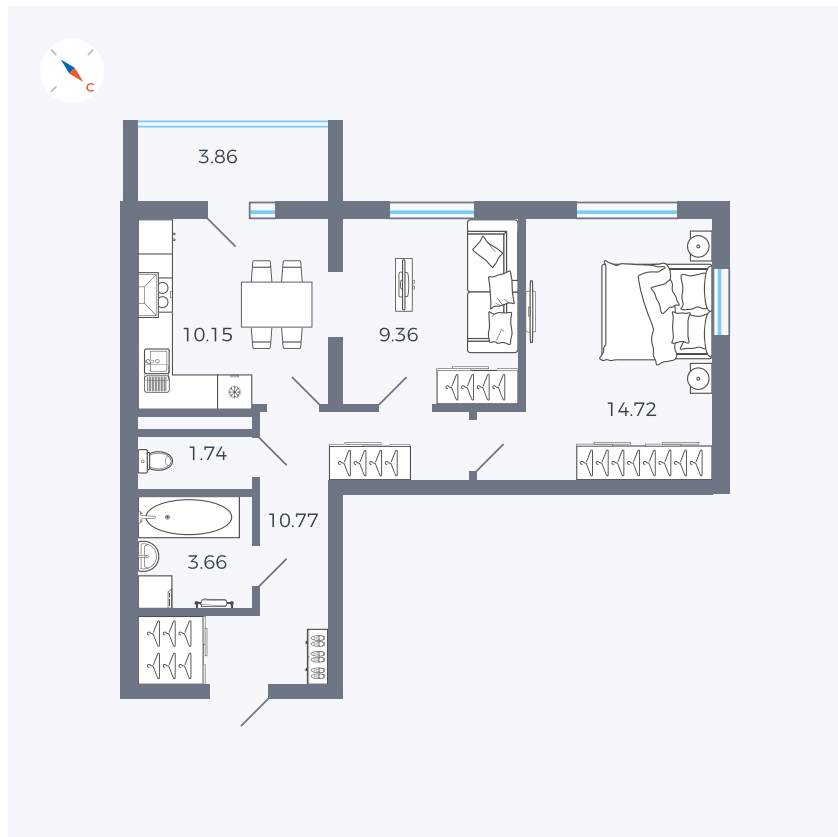

Планировка Тип 273

Квартира 16

Квартал 43 / Дом 1 / Секция 1 / Этаж 3

Комнат	2
Площадь	52.33 м ²
Срок сдачи	I кв. 2026
Вид из окна	Двор

Отделка

Цена: **0 Р**

Вы можете забронировать эту квартиру, или получить консультацию позвонив по номеру