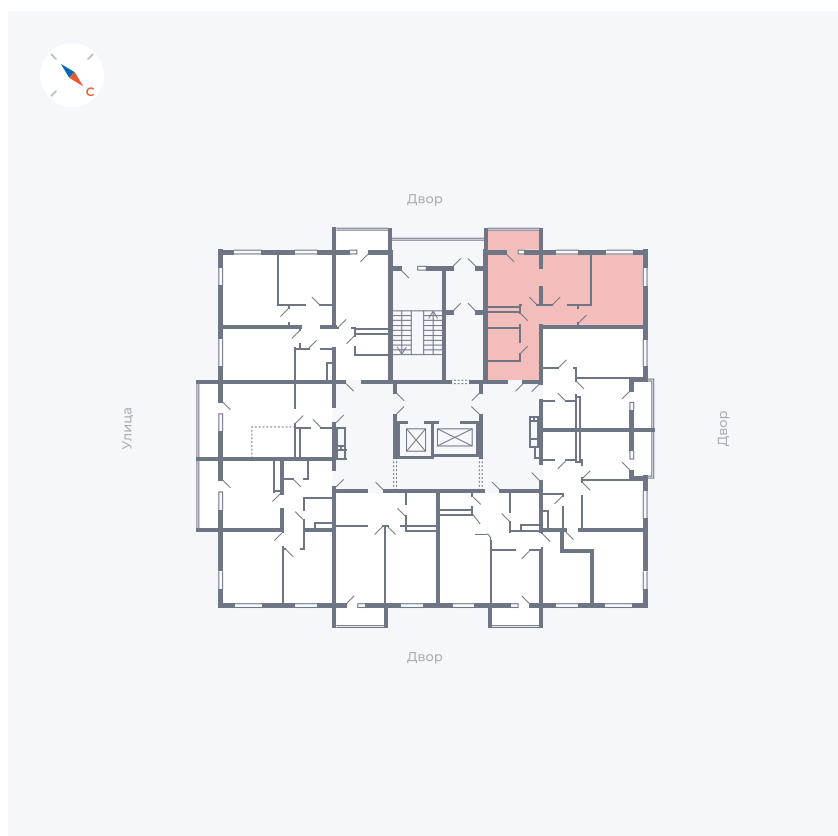

На этаже

Для заметок

Дата генерации: 04.04.2025