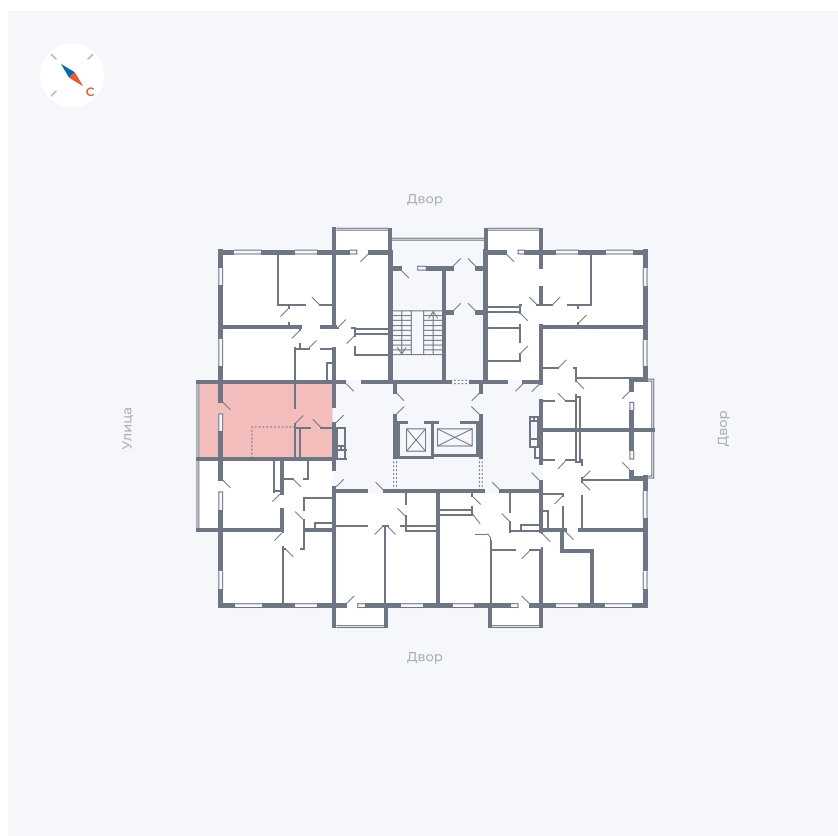

На этаже

Для заметок

Дата генерации: 04.04.2025