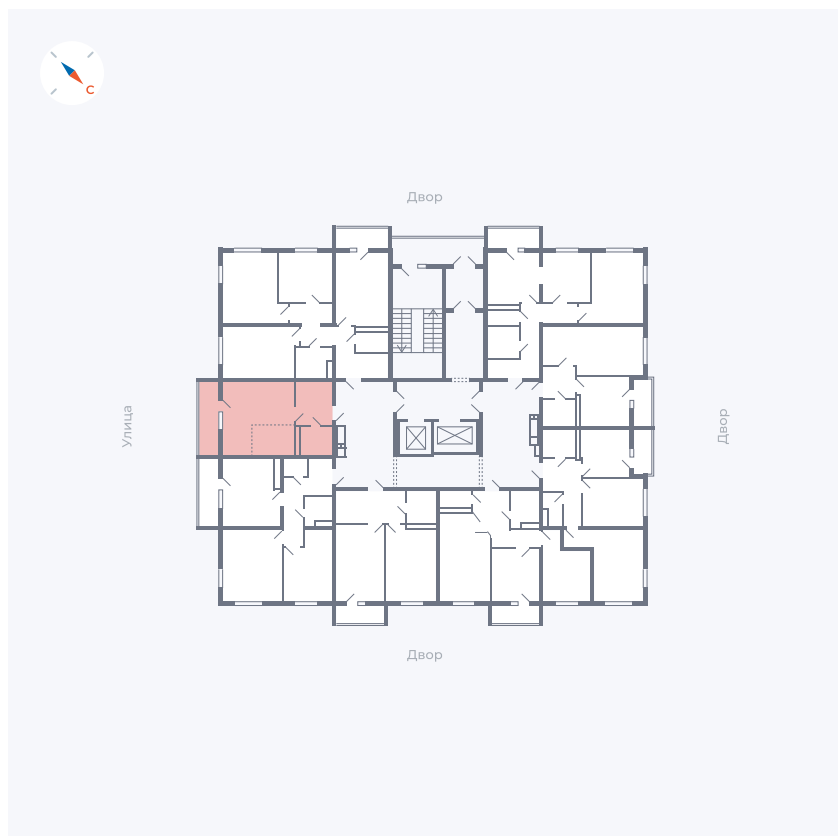

На этаже

Для заметок

Дата генерации: 27.04.2025