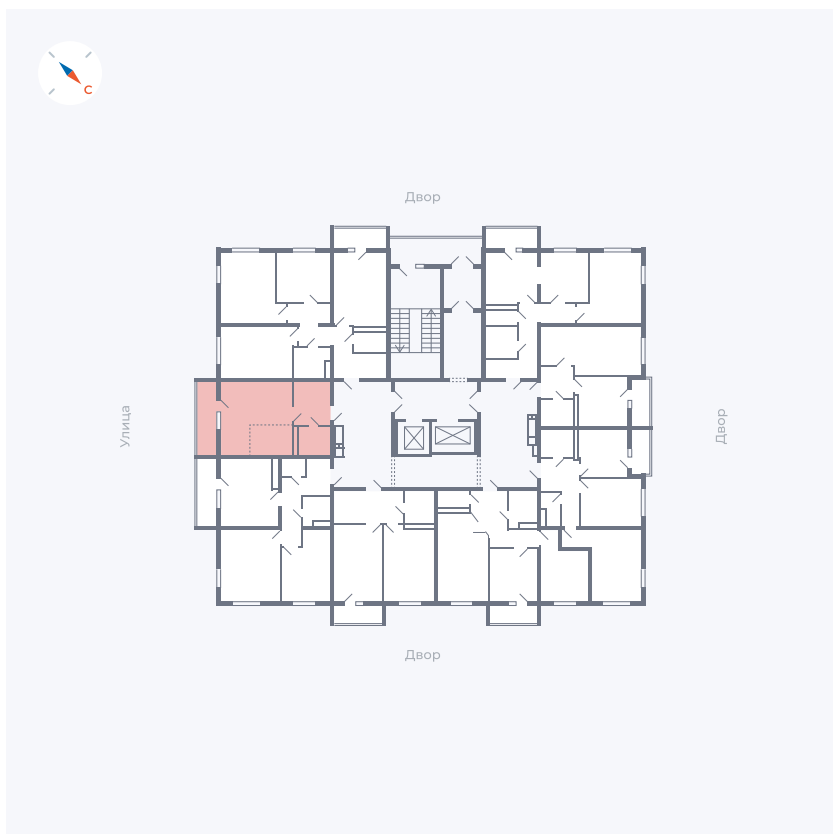

На этаже

Для заметок

Дата генерации: 22.11.2024