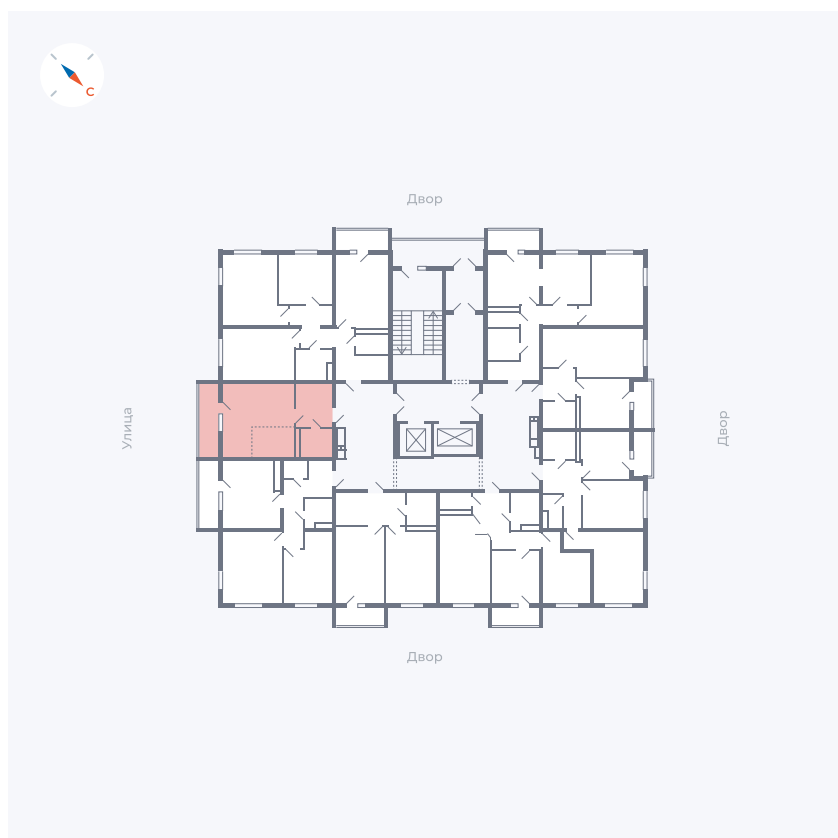

На этаже

Для заметок

Дата генерации: 23.02.2025