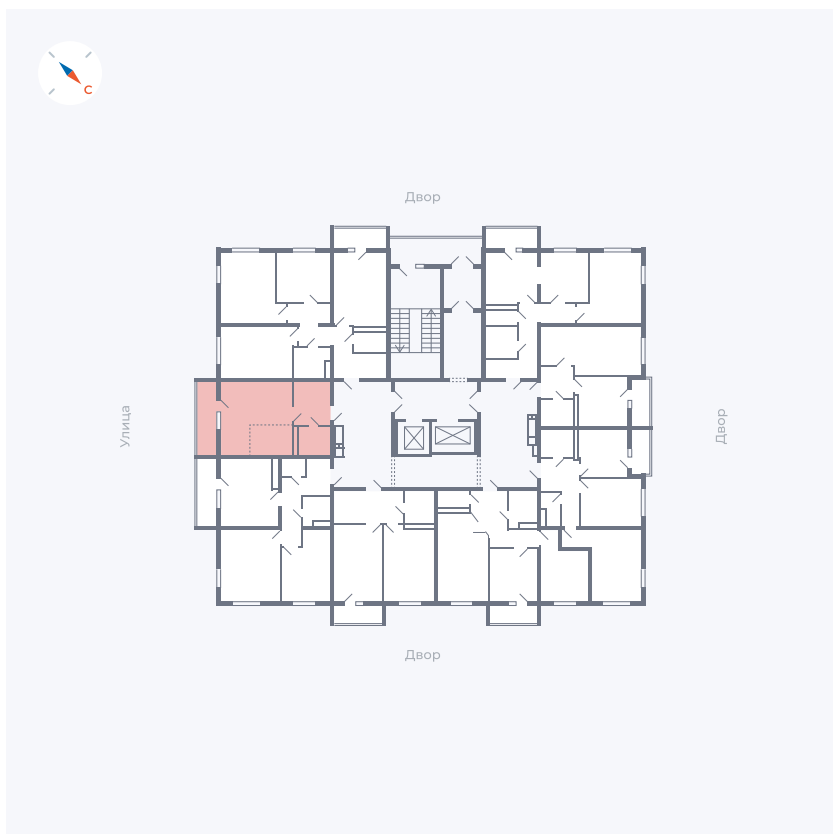

На этаже

Для заметок

Дата генерации: 25.11.2024