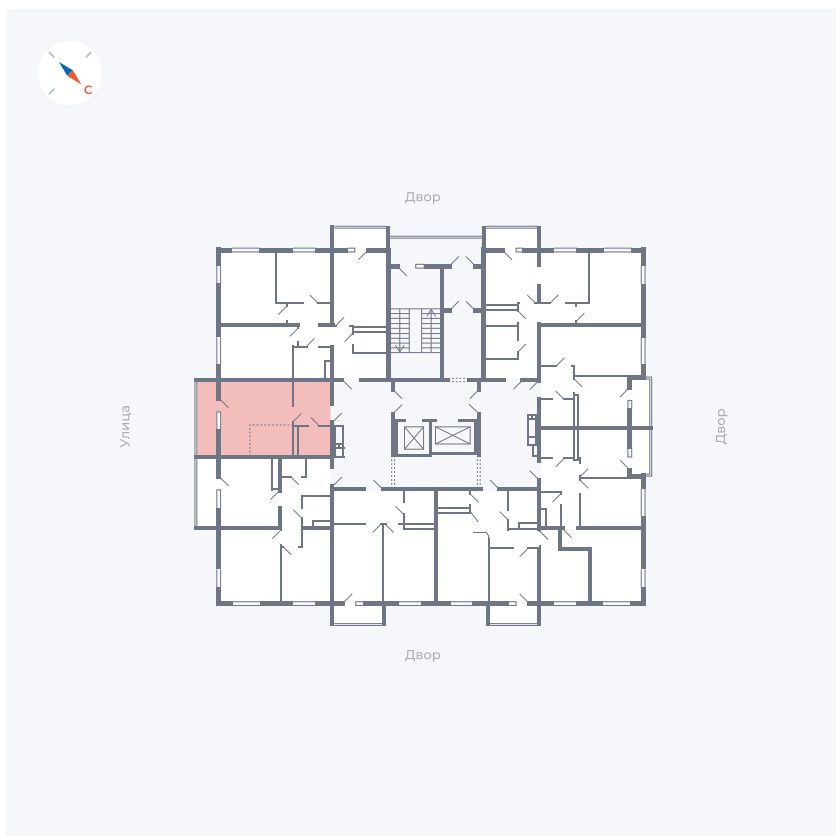

# Квартира 14

Квартал 43 / Дом 1 / Секция 1 / Этаж 2

|             |                      |
|-------------|----------------------|
| Комнат      | Студия               |
| Площадь     | 32.89 м <sup>2</sup> |
| Срок сдачи  | I кв. 2026           |
| Вид из окна | Улица                |

## На этаже