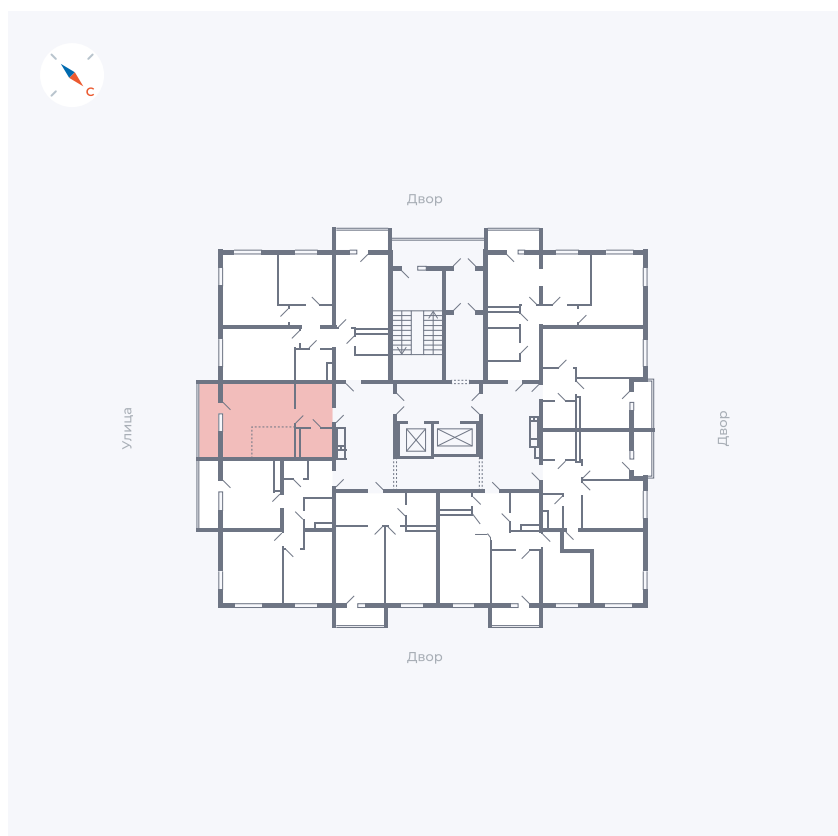

На этаже

Для заметок

Дата генерации: 23.01.2025