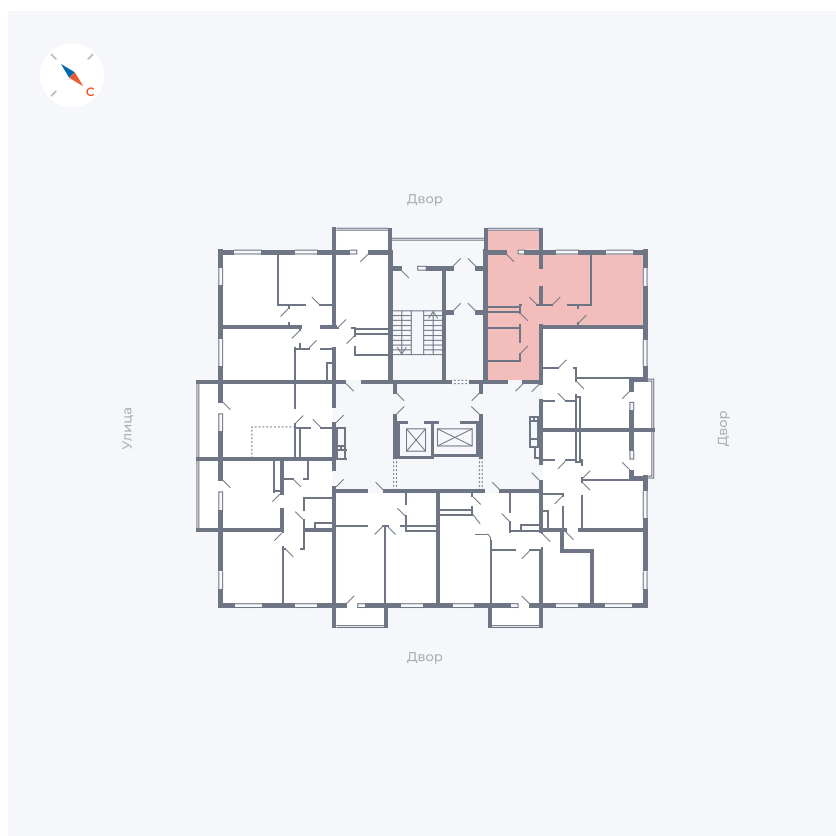

На этаже

Для заметок

Дата генерации: 08.01.2025