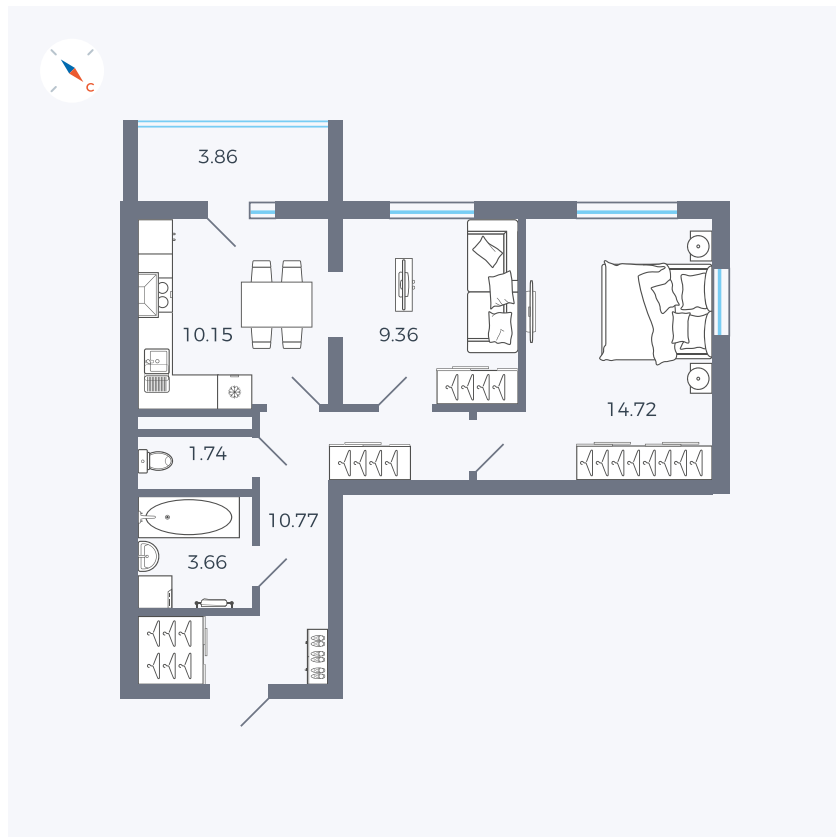

Планировка Тип 273

Квартира 8

Квартал 43 / Дом 1 / Секция 1 / Этаж 2

Комнат 2

Площадь 52.33 м²

Срок сдачи I кв. 2026

Вид из окна Двор

Отделка