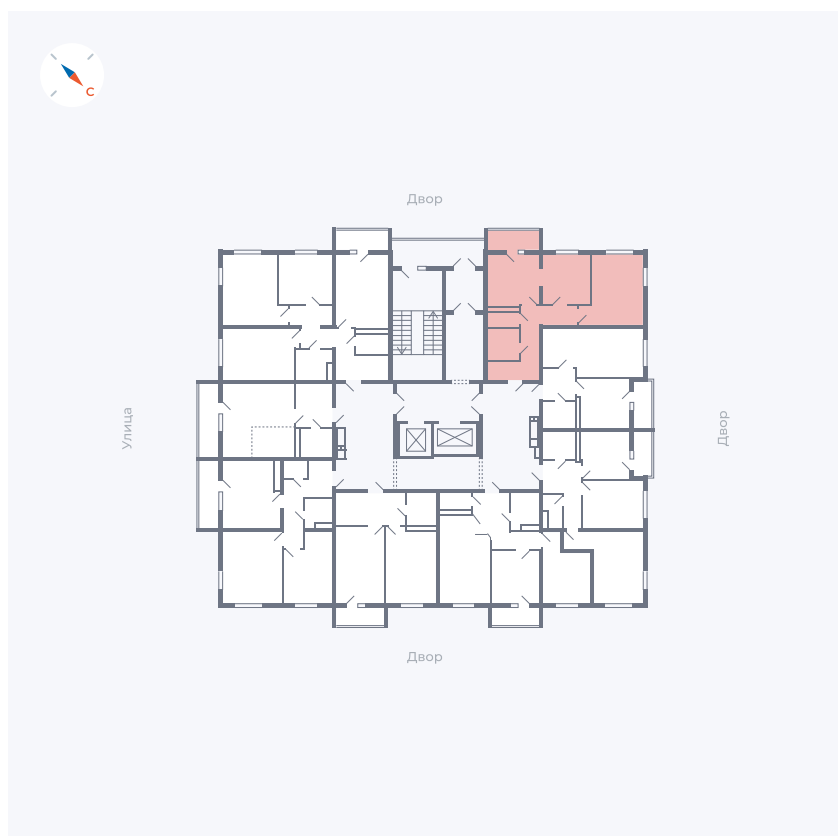

На этаже

Для заметок

Дата генерации: 24.11.2024