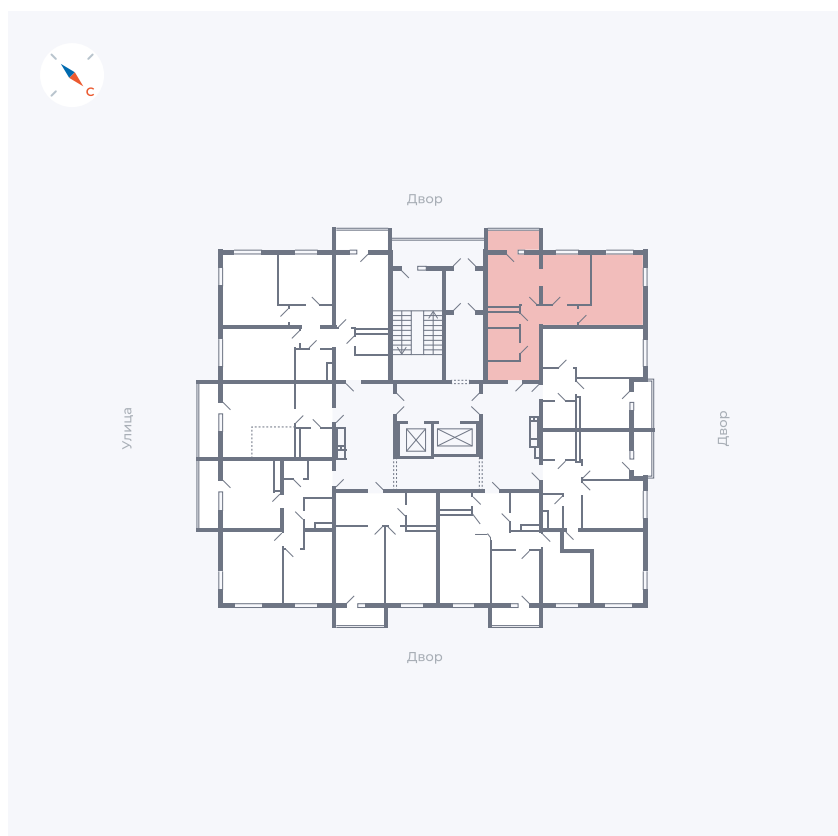

На этаже

Для заметок

Дата генерации: 08.01.2025