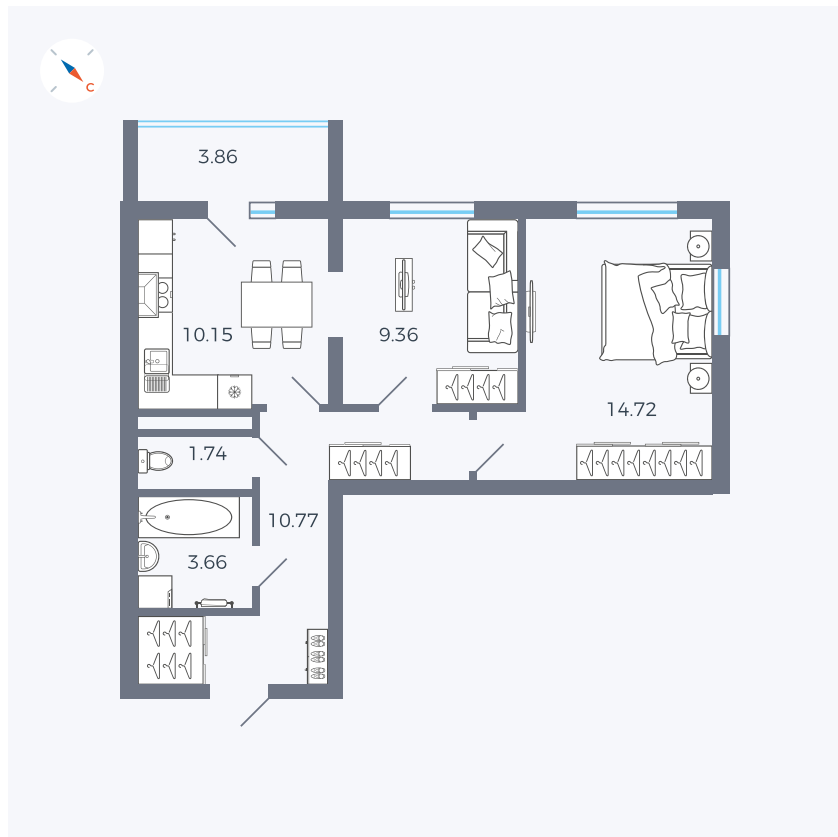

Планировка Тип 273

# Квартира 8

Квартал 43 / Дом 1 / Секция 1 / Этаж 2

Комнат	2
Площадь	52.33 м <sup>2</sup>
Срок сдачи	I кв. 2026
Вид из окна	Двор