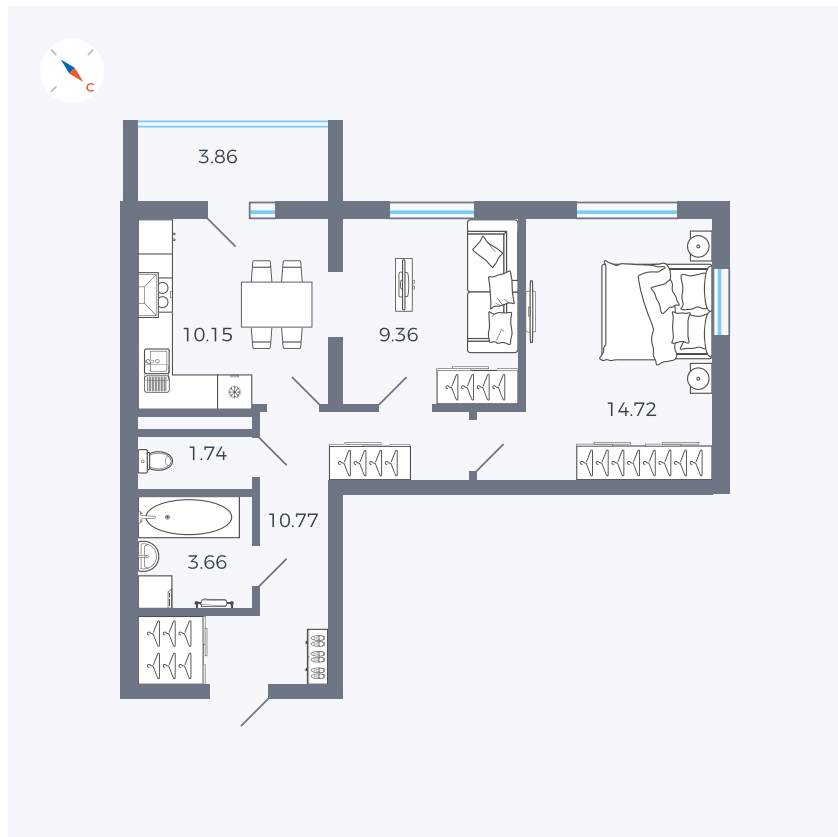

Планировка Тип 273

Квартира 8

Квартал 43 / Дом 1 / Секция 1 / Этаж 2

Комнат 2

Площадь 52.33 м²

Срок сдачи I кв. 2026

Вид из окна Двор

Отделка