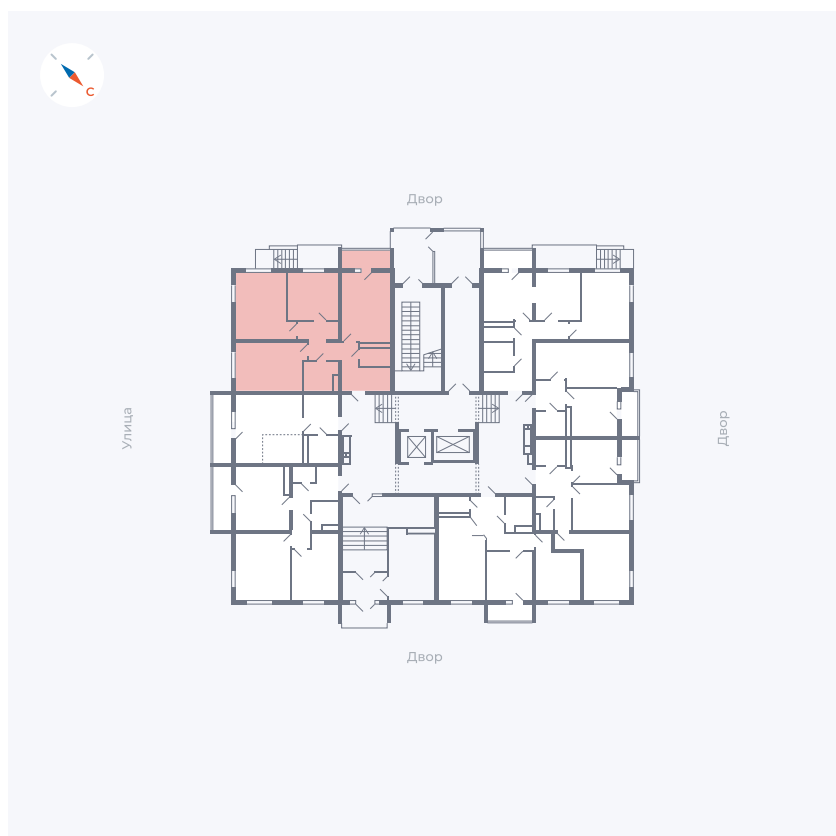

На этаже

Для заметок

Дата генерации: 15.06.2026