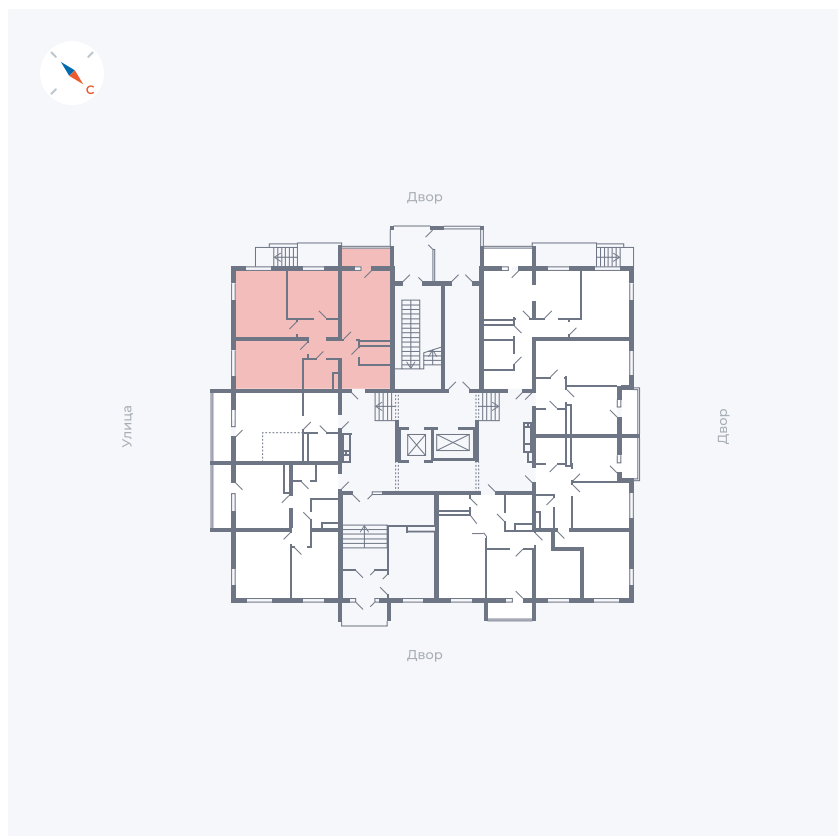

На этаже

Для заметок

Дата генерации: 10.06.2026