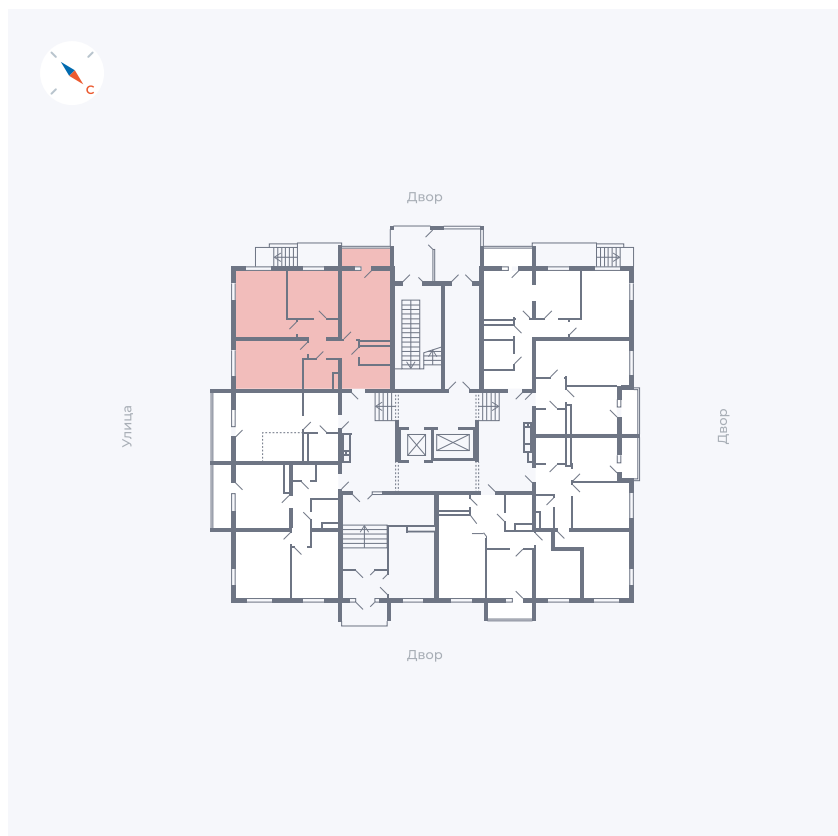

Планировка Тип 335

# Квартира 7

Квартал 43 / Дом 1 / Секция 1 / Этаж 1

Комнат	3
Площадь	76.37 м <sup>2</sup>
Срок сдачи	Дом сдан
Вид из окна	Двор и улица

## На этаже