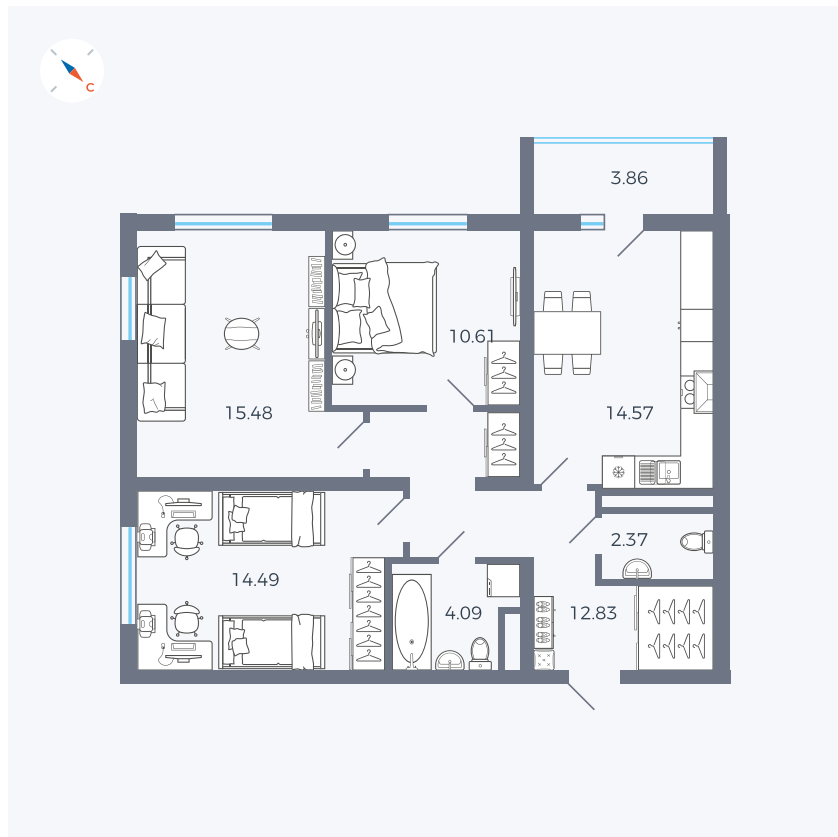

Планировка Тип 335

# Квартира 7

Квартал 43 / Дом 1 / Секция 1 / Этаж 1

Комнат	3
Площадь	76.37 м <sup>2</sup>
Срок сдачи	Дом сдан
Вид из окна	Двор и улица