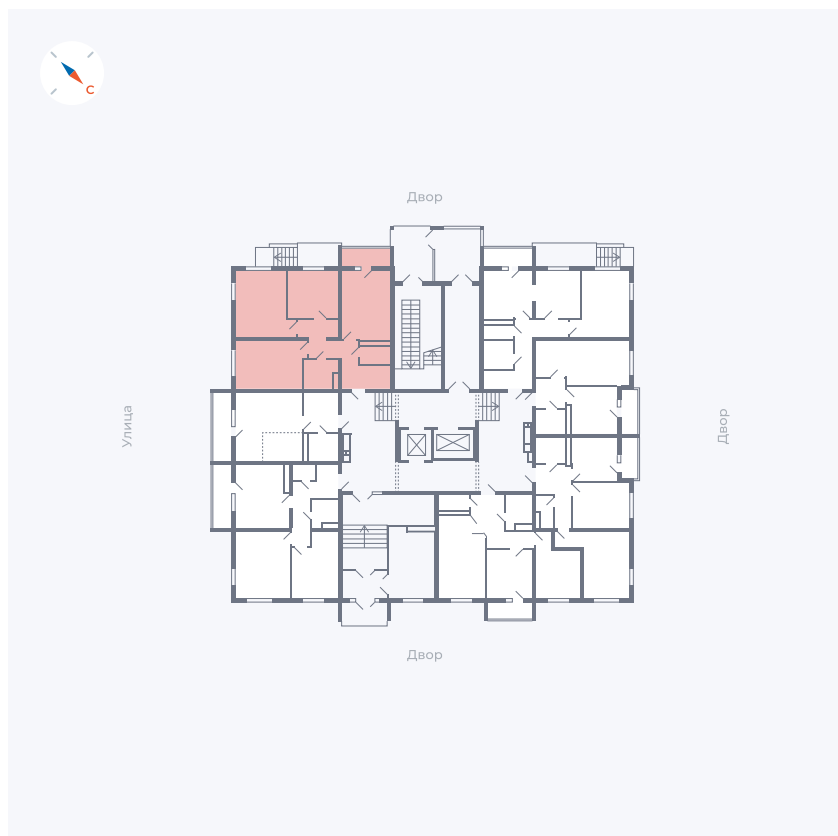

На этаже

Для заметок

Дата генерации: 30.06.2026