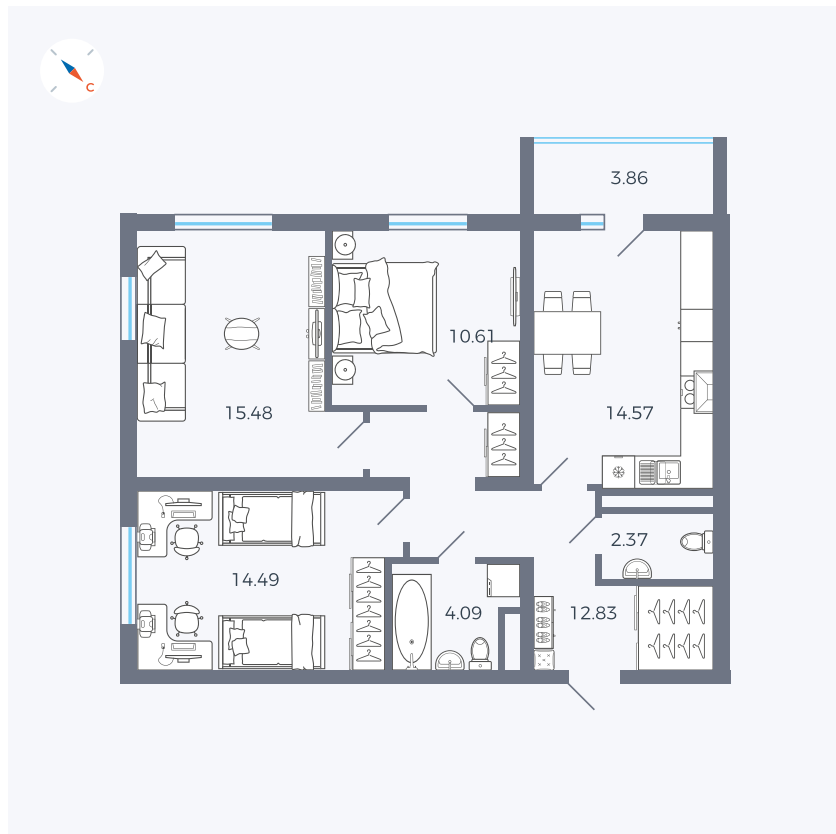

Планировка Тип 335

Квартира 7

Квартал 43 / Дом 1 / Секция 1 / Этаж 1

Комнат 3

Площадь 76.37 м²

Срок сдачи I кв. 2026

Вид из окна Двор и улица

Отделка