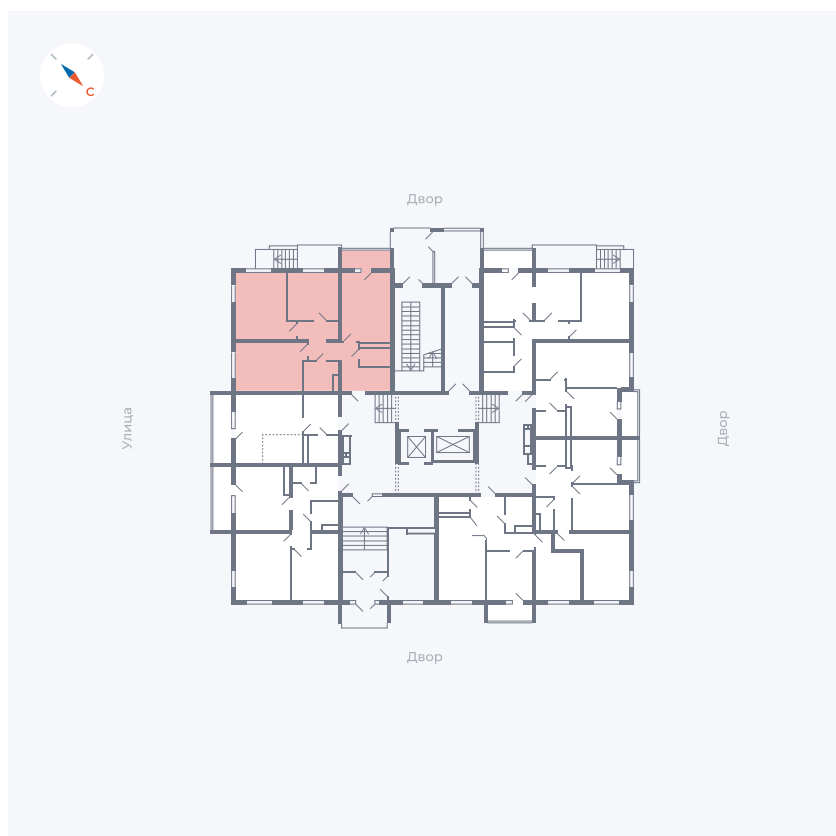

На этаже

Для заметок

Дата генерации: 22.11.2024