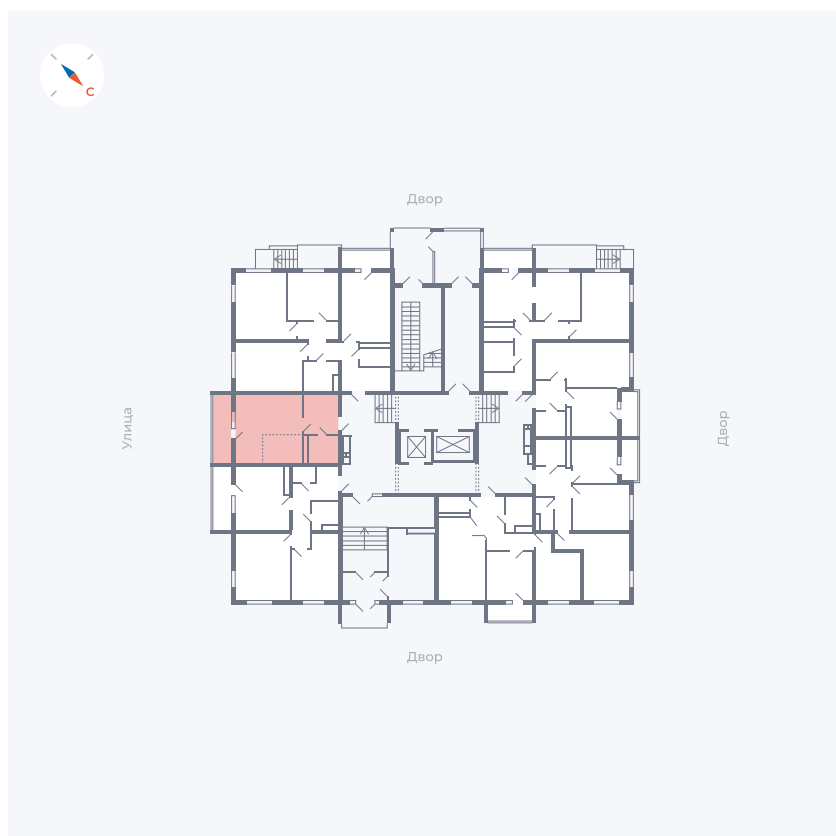

На этаже

Для заметок

Дата генерации: 21.05.2026