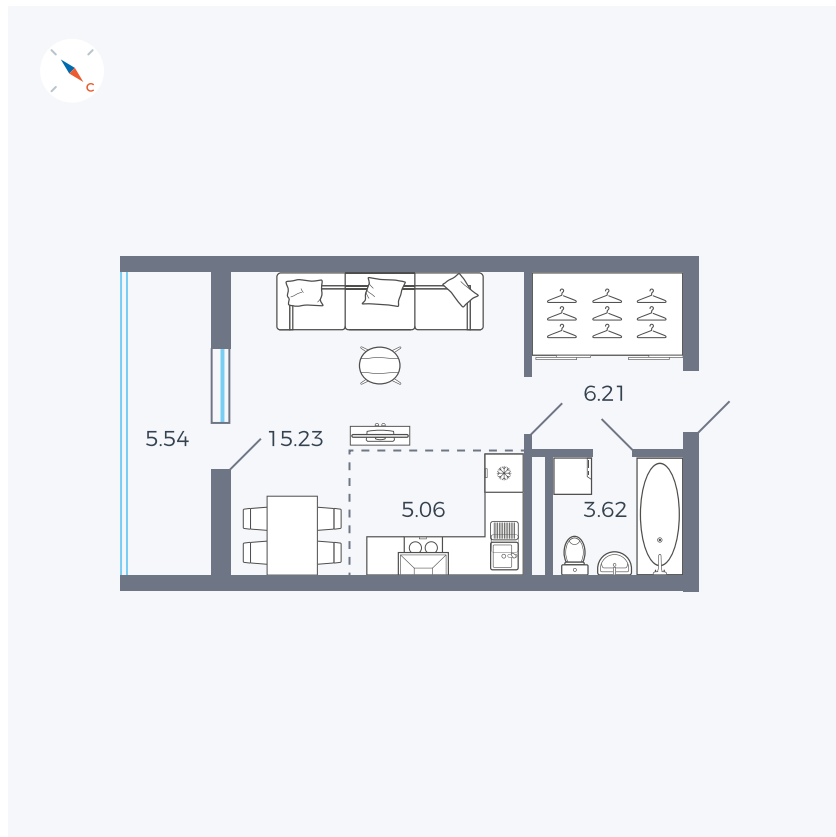

Планировка Тип 0093

Квартира 6

Квартал 43 / Дом 1 / Секция 1 / Этаж 1

Комнат Студия

Площадь 32.89 м²

Срок сдачи Дом сдан

Вид из окна Улица

Отделка