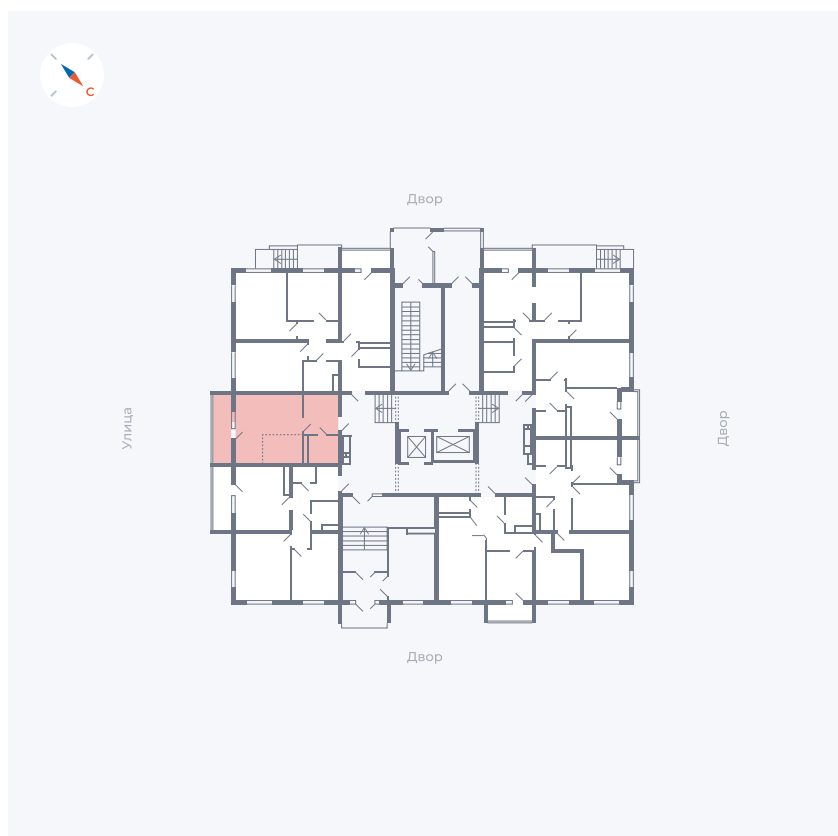

На этаже

Для заметок

Дата генерации: 25.11.2024