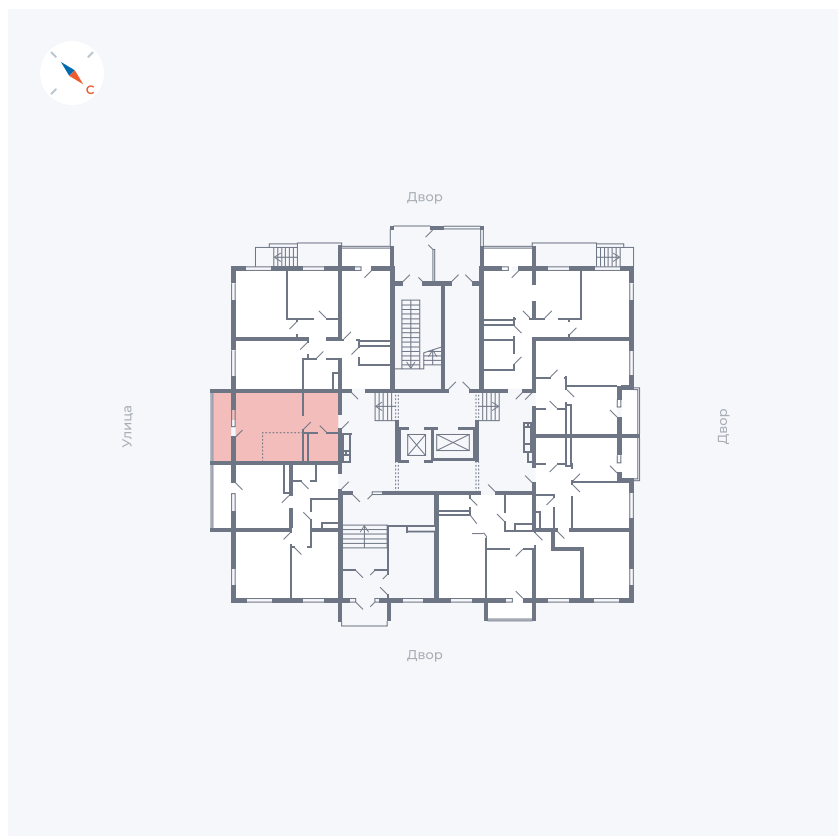

На этаже

Для заметок

Дата генерации: 22.11.2024