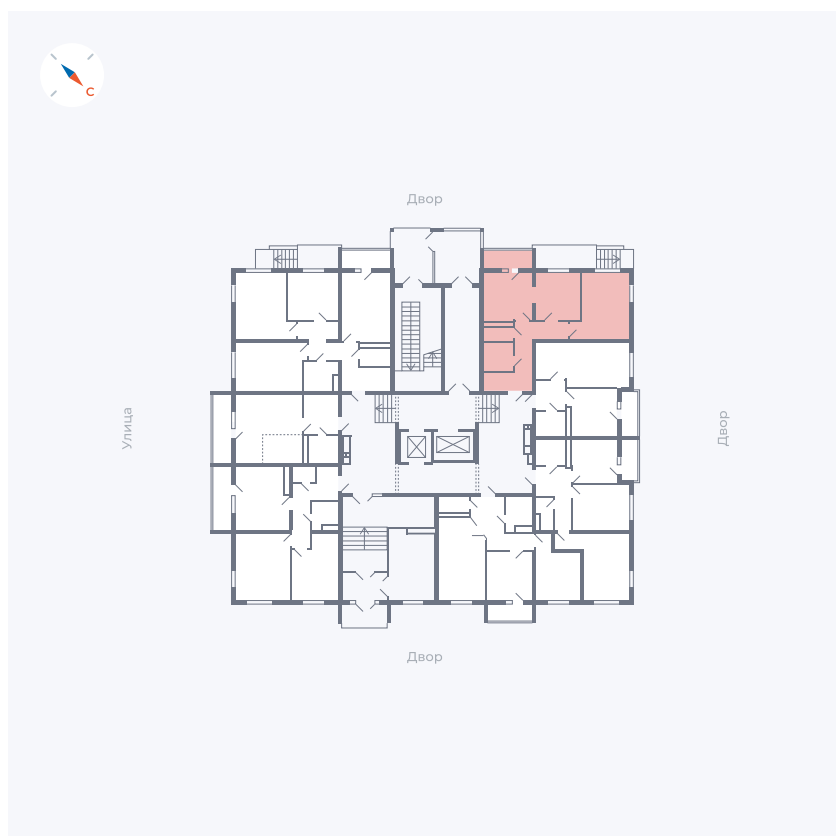

На этаже

Для заметок

Дата генерации: 21.05.2026