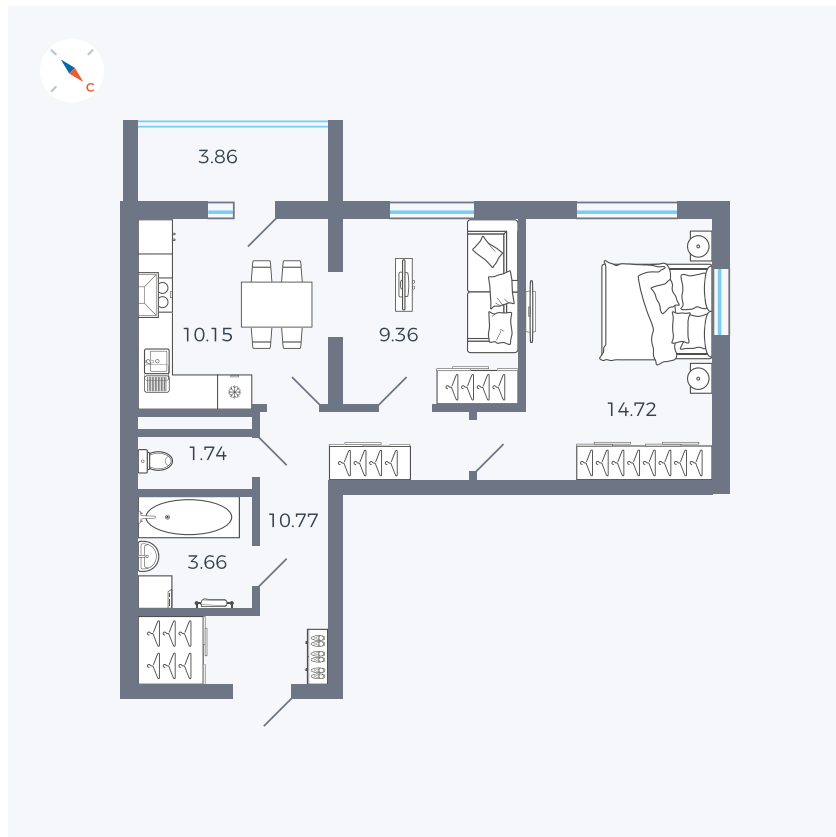

Планировка Тип 273

Квартира 1

Квартал 43 / Дом 1 / Секция 1 / Этаж 1

Комнат 2

Площадь 52.33 м²

Срок сдачи Дом сдан

Вид из окна Двор

Отделка