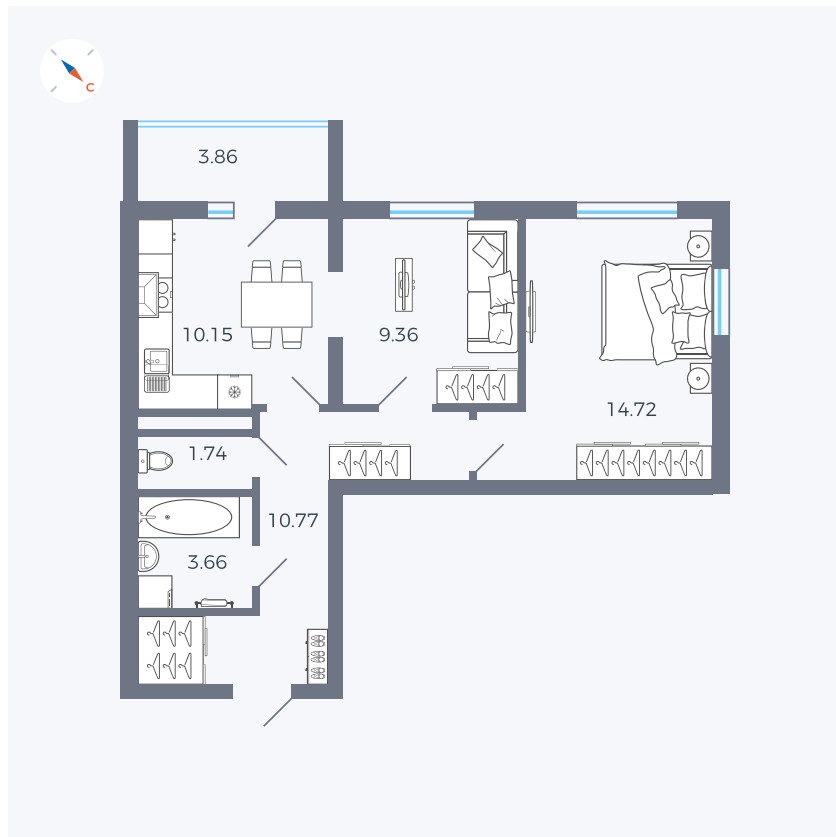

Планировка Тип 273

Квартира 1

Квартал 43 / Дом 1 / Секция 1 / Этаж 1

Комнат 2

Площадь 52.33 м²

Срок сдачи I кв. 2026

Вид из окна Двор

Отделка