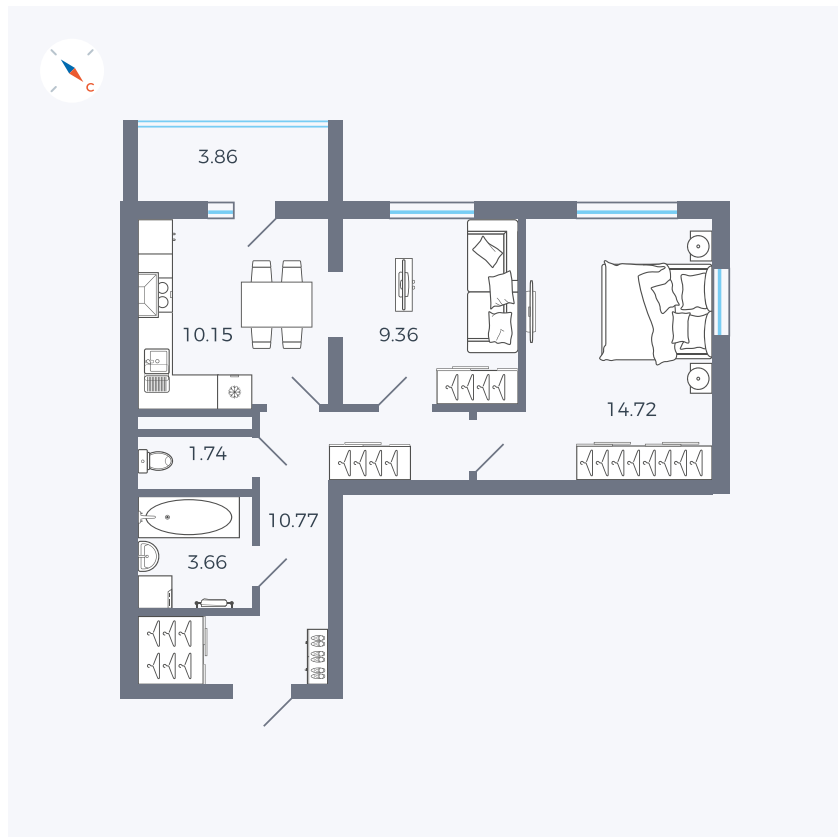

Планировка Тип 273

Квартира 1

Квартал 43 / Дом 1 / Секция 1 / Этаж 1

Комнат	2
Площадь	52.33 м²
Срок сдачи	Дом сдан
Вид из окна	Двор

Отделка

Цена:

0 ₪

Вы можете забронировать эту квартиру, или получить консультацию позвонив по номеру