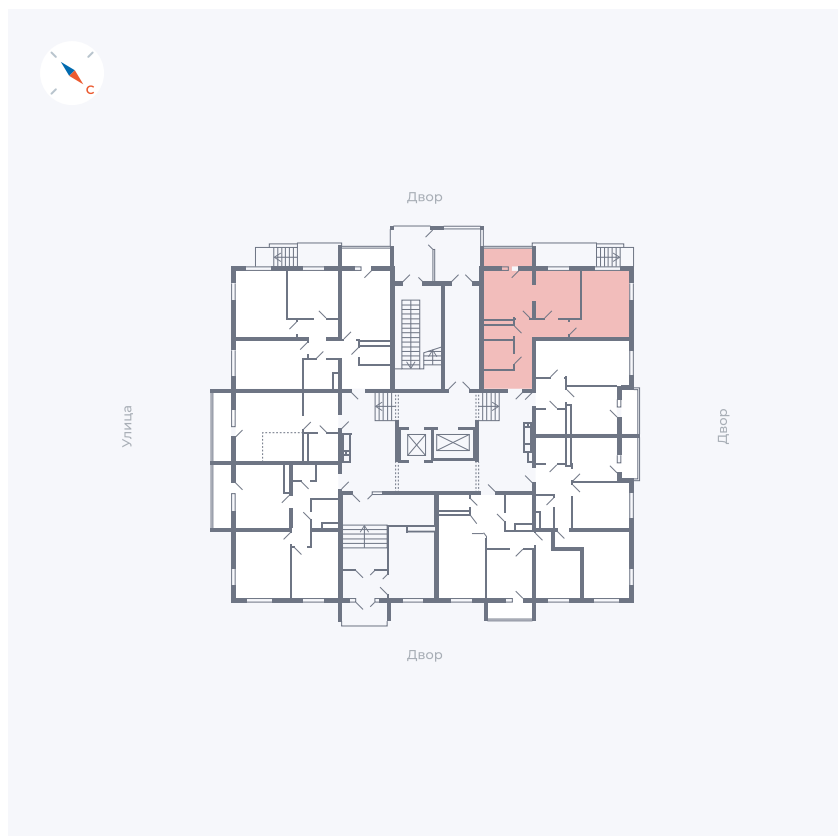

На этаже

Для заметок

Дата генерации: 21.05.2026