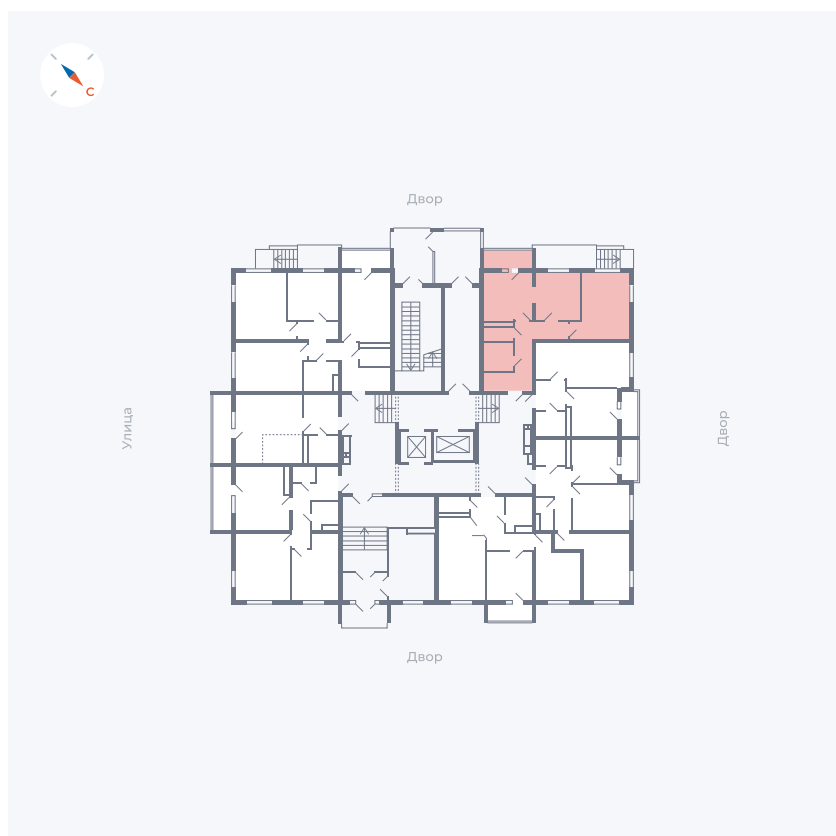

На этаже

Для заметок

Дата генерации: 22.11.2024