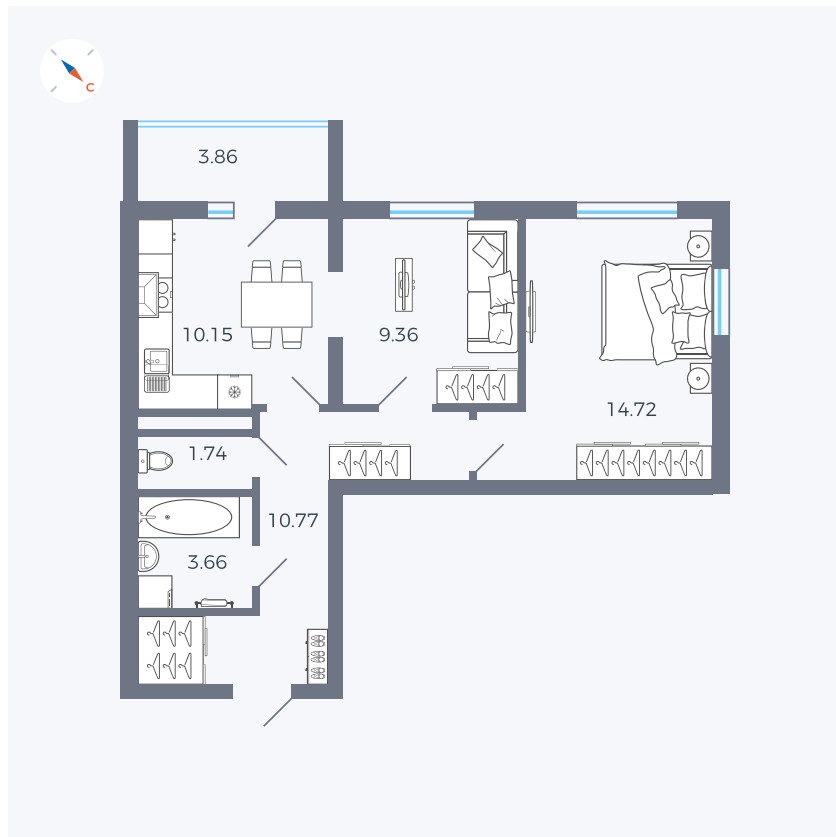

Планировка Тип 273

# Квартира 1

Квартал 43 / Дом 1 / Секция 1 / Этаж 1

Комнат ..... 2

Площадь ..... 52.33 м<sup>2</sup>

Срок сдачи ..... I кв. 2026

Вид из окна ..... Двор