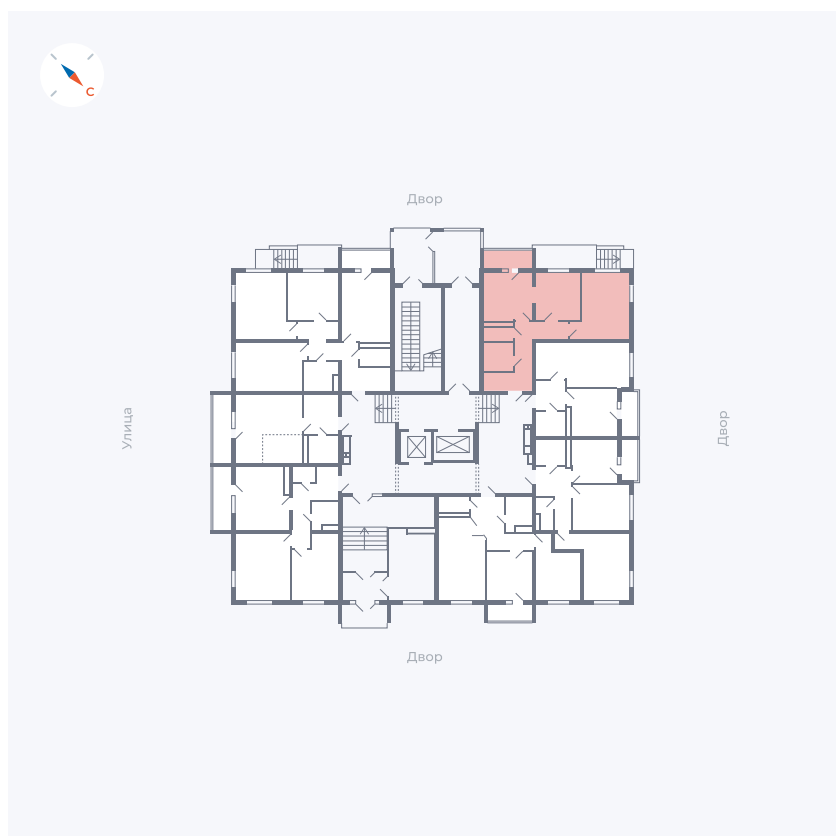

На этаже

Для заметок

Дата генерации: 16.10.2024