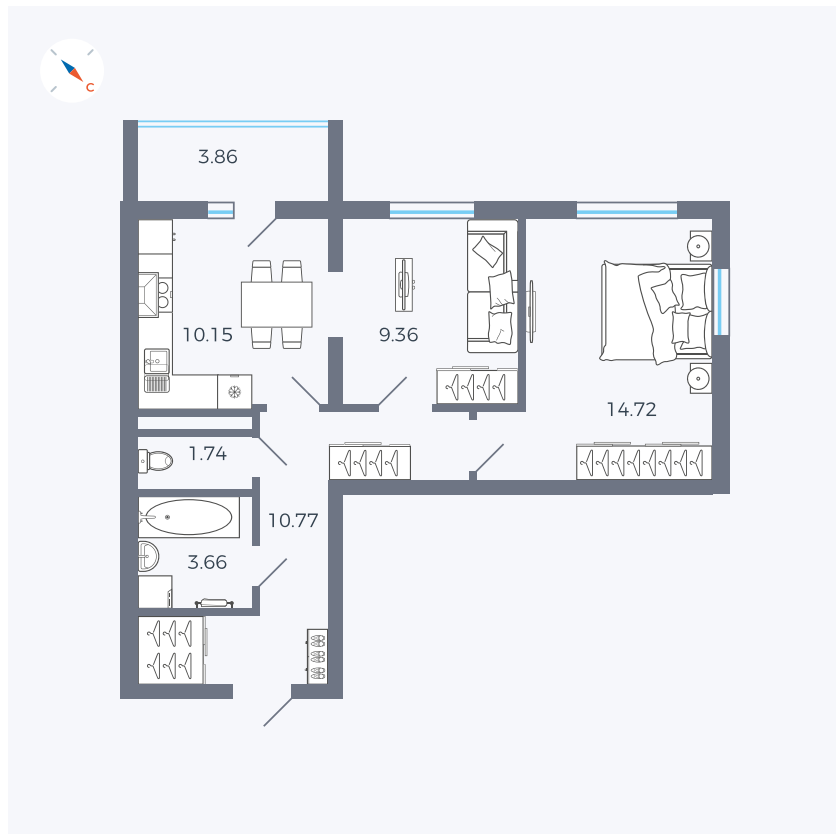

Планировка Тип 273

Квартира 1

Квартал 43 / Дом 1 / Секция 1 / Этаж 1

Комнат 2

Площадь 52.33 м²

Срок сдачи I кв. 2026

Вид из окна Двор

Отделка