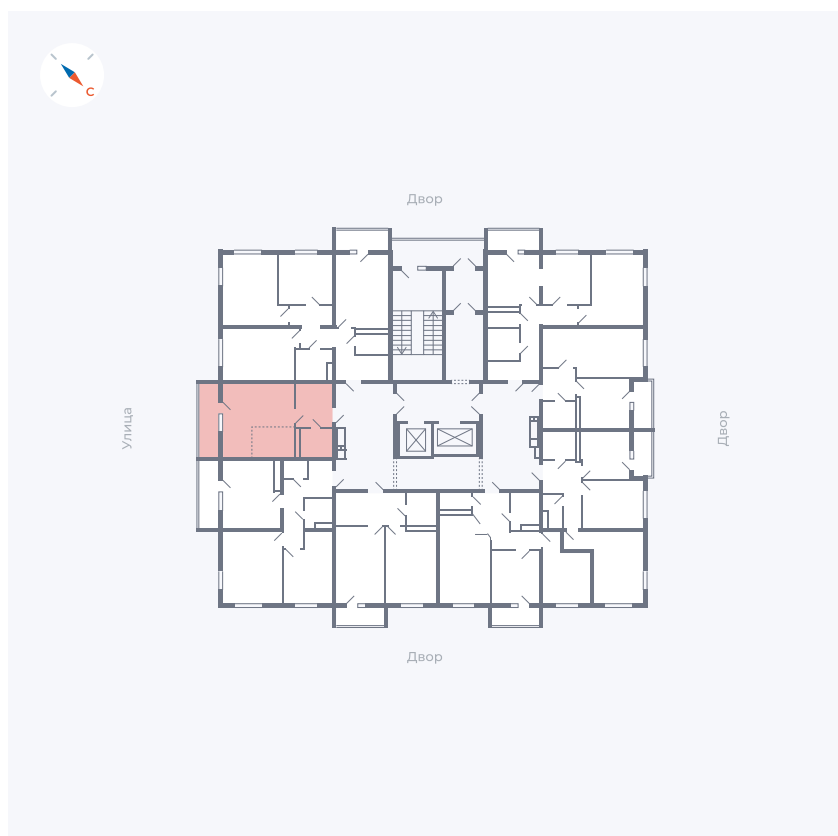

На этаже

Для заметок

Дата генерации: 10.06.2026