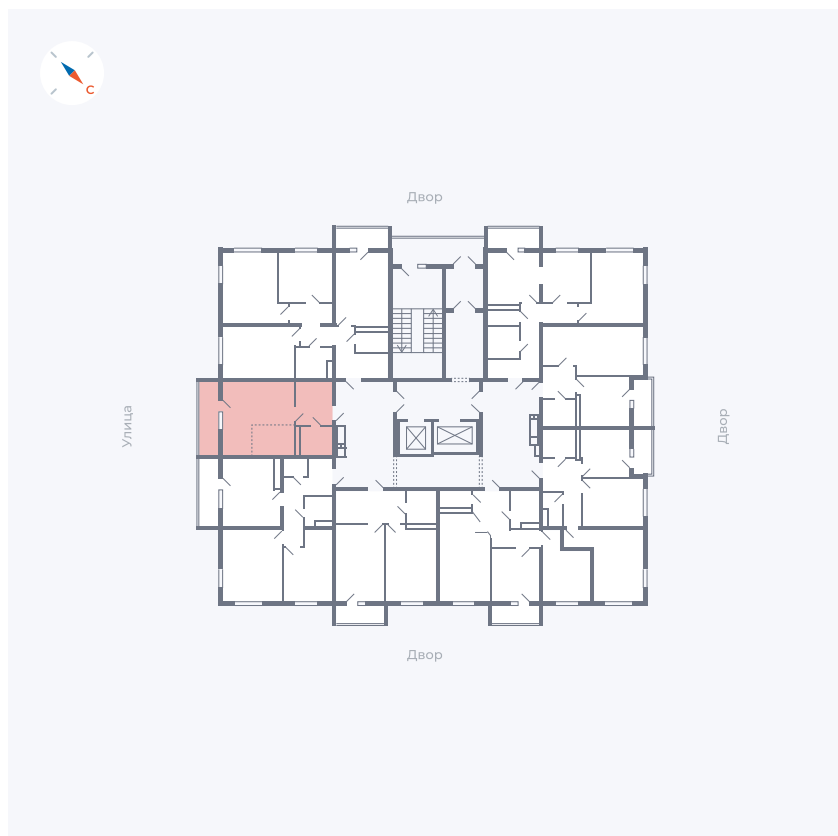

На этаже

Для заметок

Дата генерации: 22.12.2024