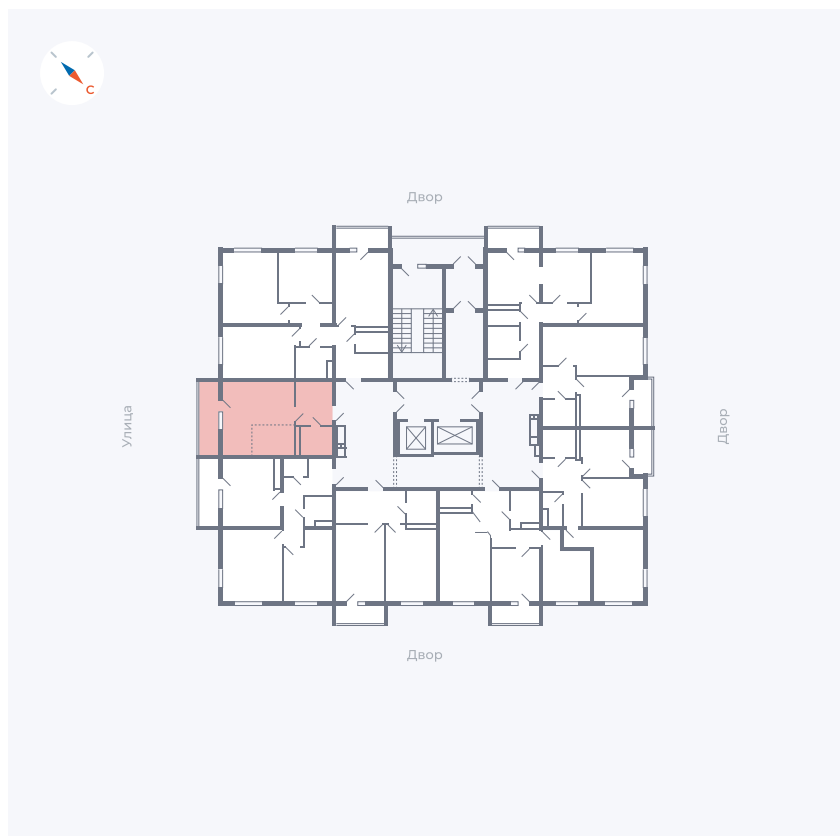

На этаже

Для заметок

Дата генерации: 23.01.2025