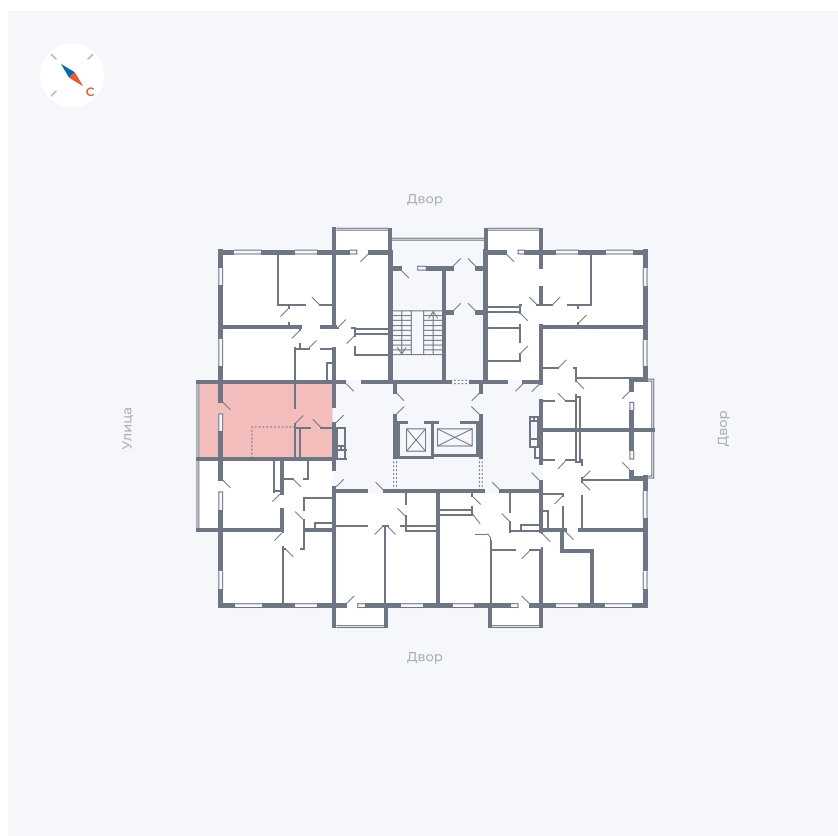

На этаже

Для заметок

Дата генерации: 16.10.2024