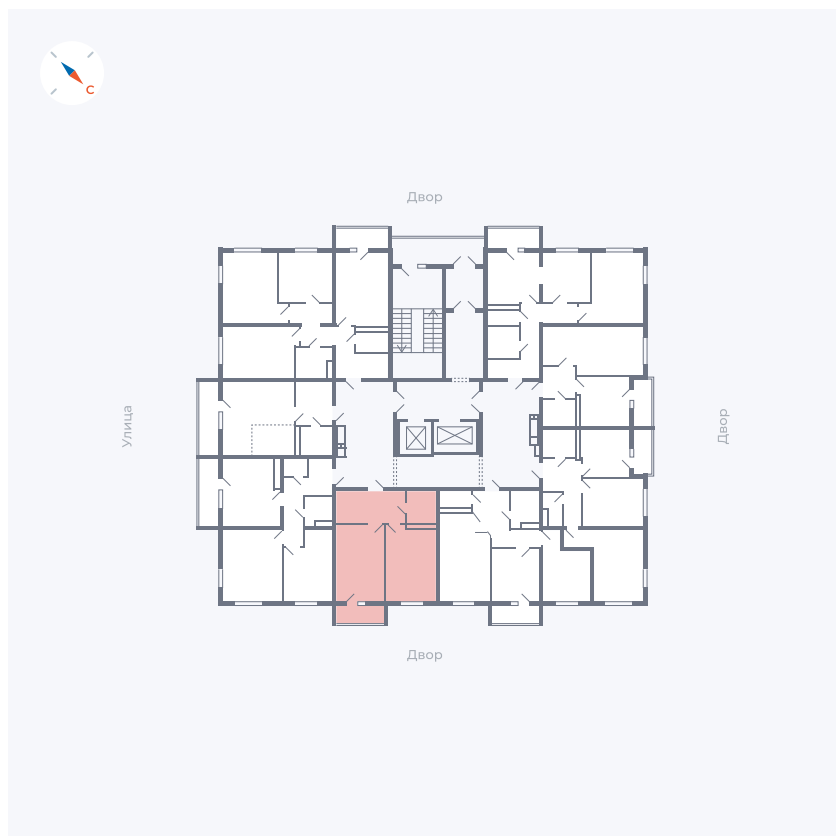

На этаже

Для заметок

Дата генерации: 23.01.2025