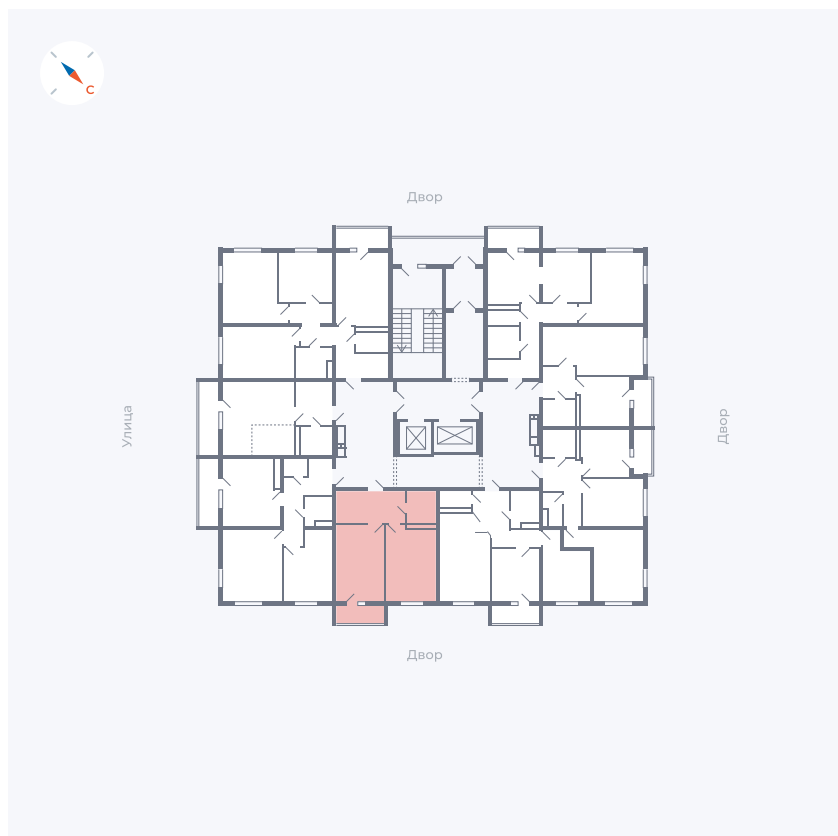

# Квартира 84

Квартал 43 / Дом 1 / Секция 1 / Этаж 11

Комнат	1
Площадь	42.19 м <sup>2</sup>
Срок сдачи	I кв. 2026
Вид из окна	Двор

## На этаже