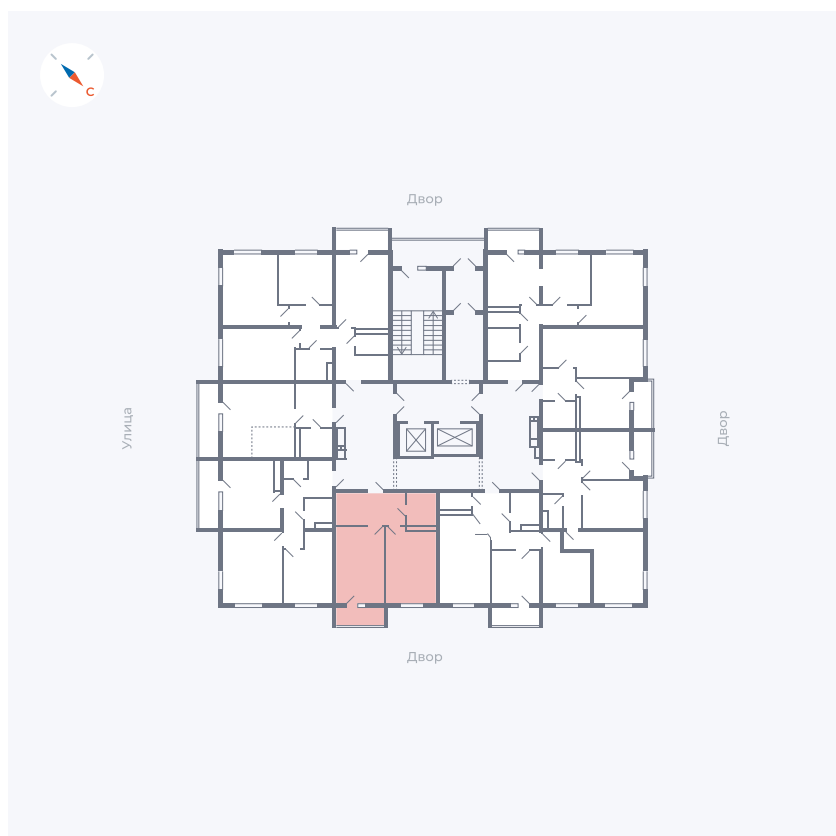

На этаже

Для заметок

Дата генерации: 23.02.2025