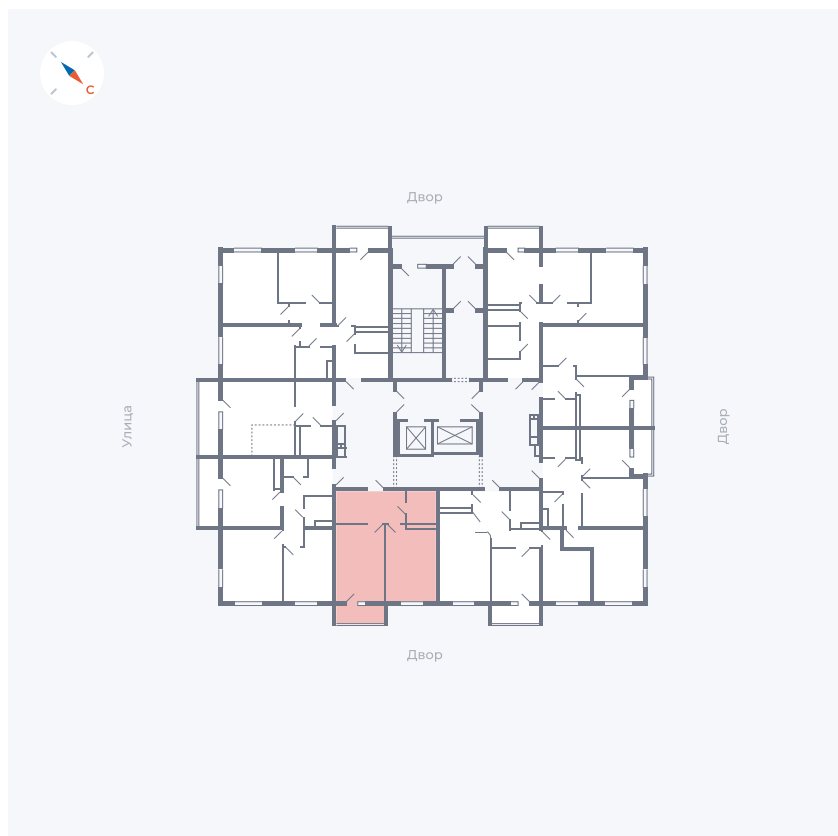

На этаже

Для заметок

Дата генерации: 05.04.2025