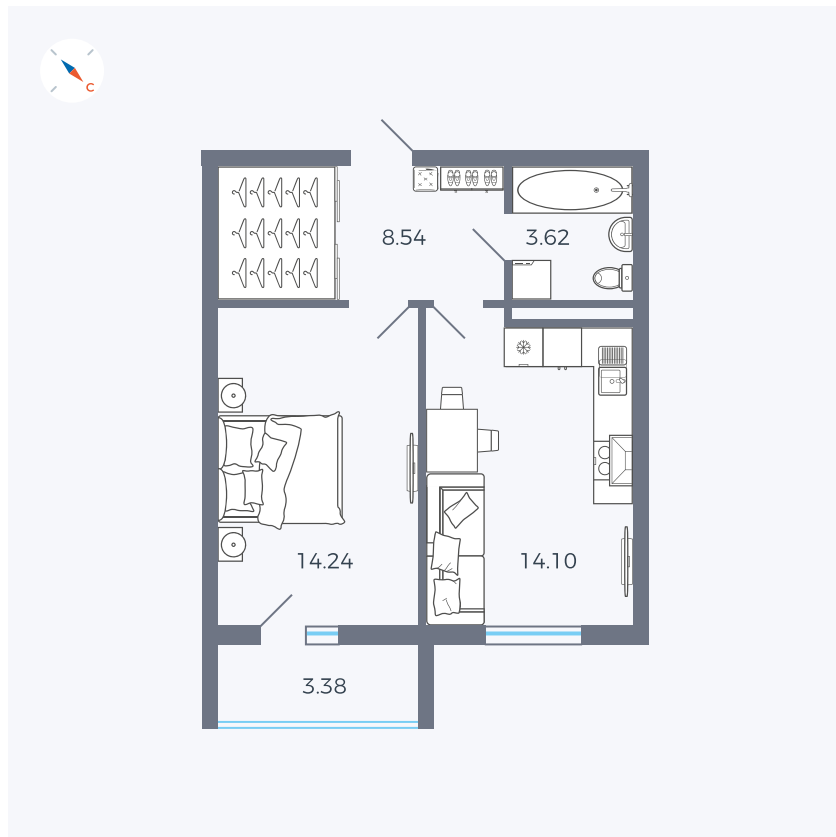

Планировка Тип 157

# Квартира 84

Квартал 43 / Дом 1 / Секция 1 / Этаж 11

Комнат	1
Площадь	42.19 м <sup>2</sup>
Срок сдачи	I кв. 2026
Вид из окна	Двор