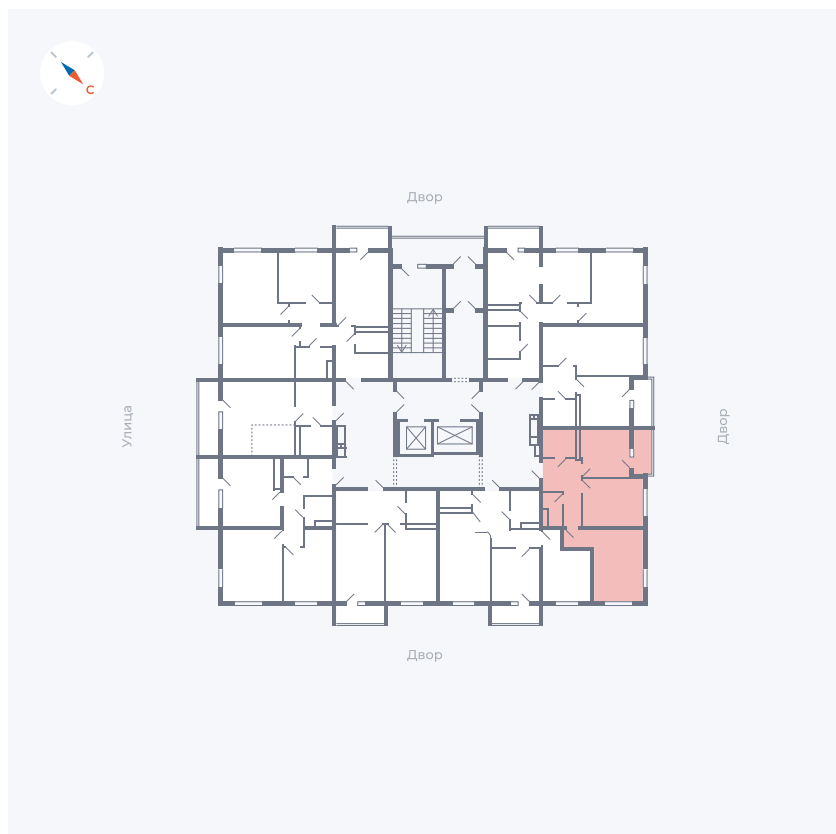

На этаже

Для заметок

Дата генерации: 04.04.2025