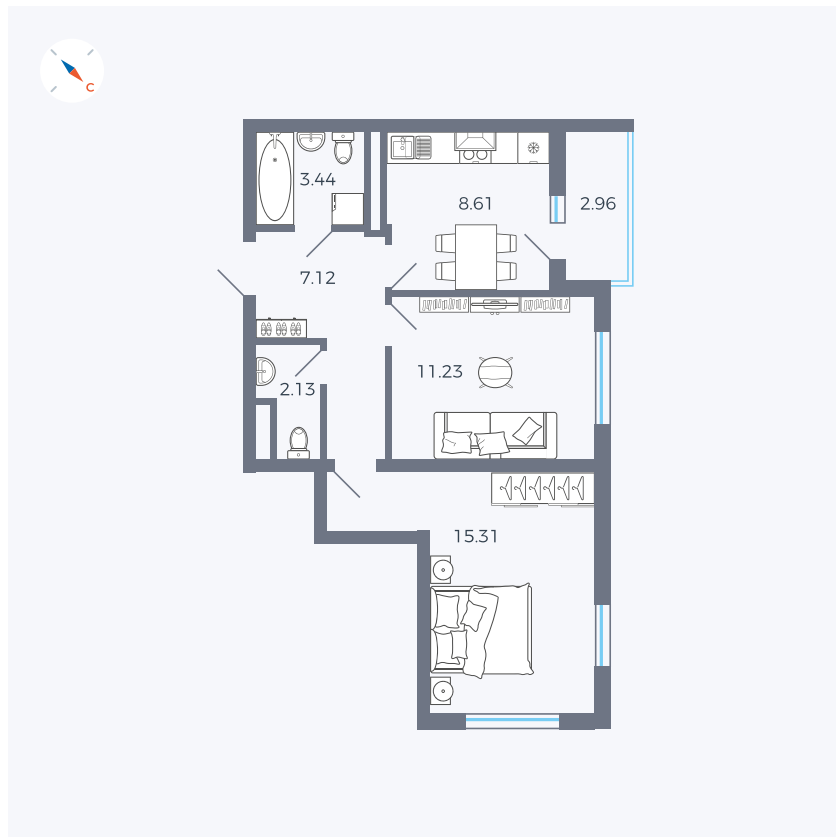

Планировка Тип 277

Квартира 82

Квартал 43 / Дом 1 / Секция 1 / Этаж 11

Комнат	2
Площадь	49.32 м ²
Срок сдачи	I кв. 2026
Вид из окна	Двор

Отделка

Цена: **0 Р**

Вы можете забронировать эту квартиру, или получить консультацию позвонив по номеру