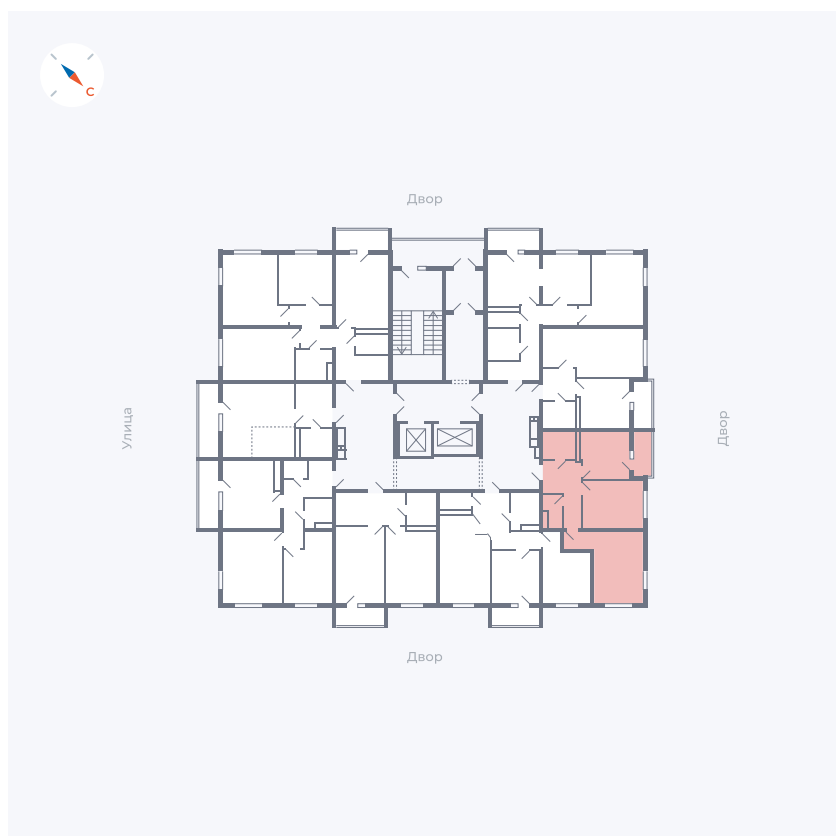

На этаже

Для заметок

Дата генерации: 27.04.2025