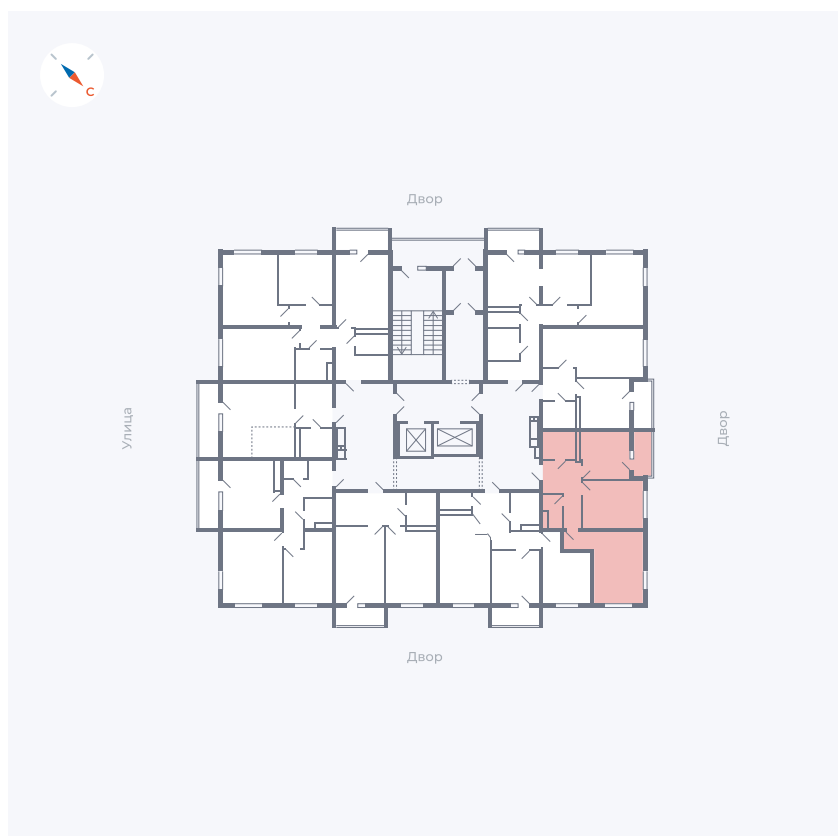

На этаже

Для заметок

Дата генерации: 05.04.2025