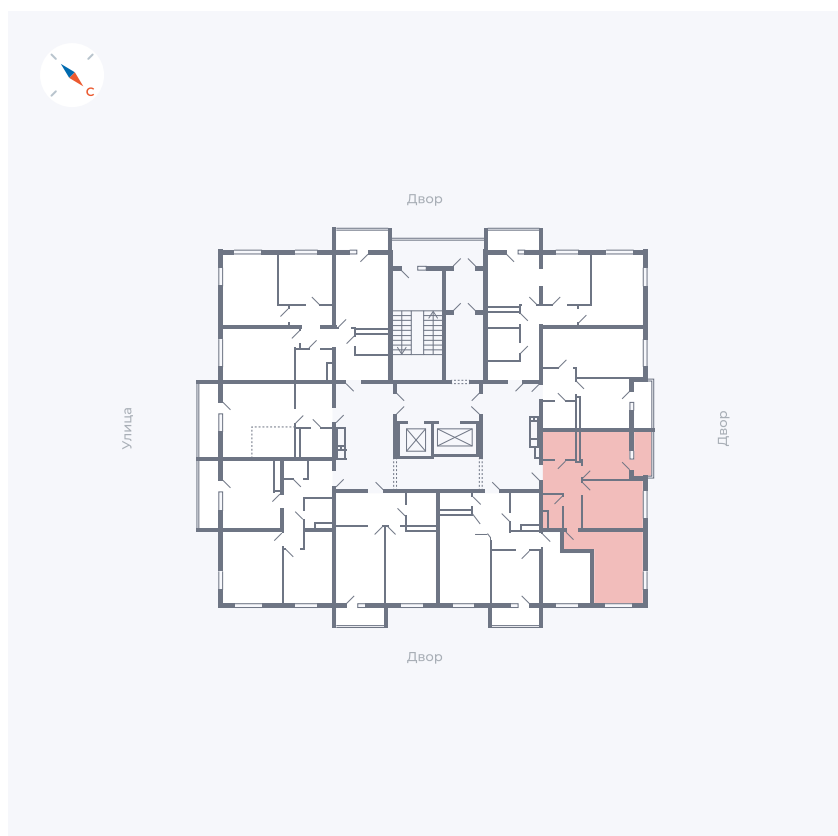

На этаже

Для заметок

Дата генерации: 22.11.2024