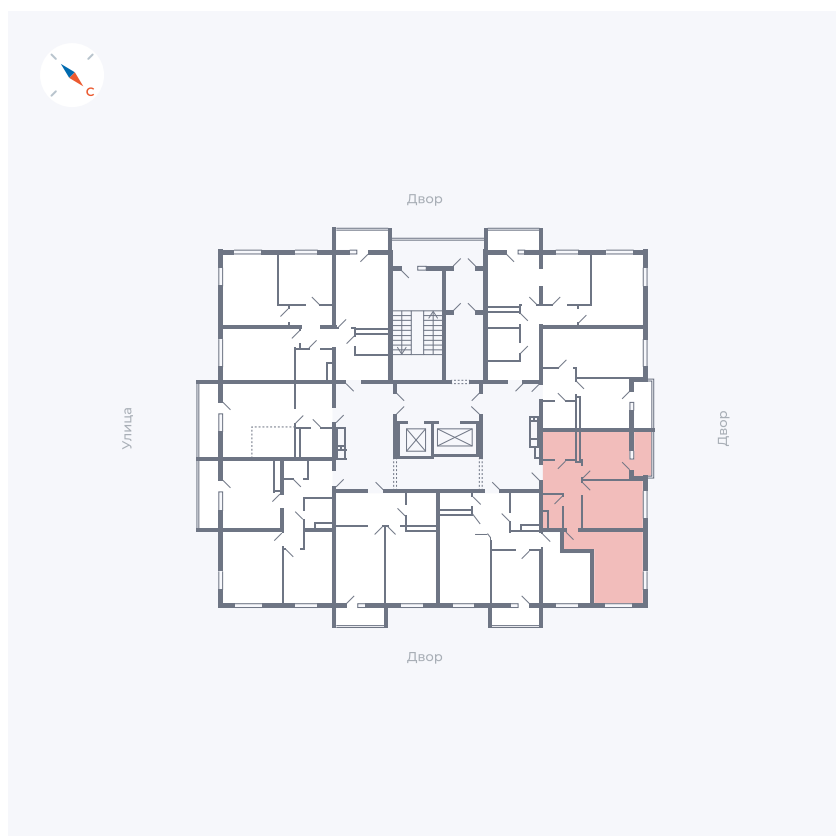

На этаже

Для заметок

Дата генерации: 16.10.2024