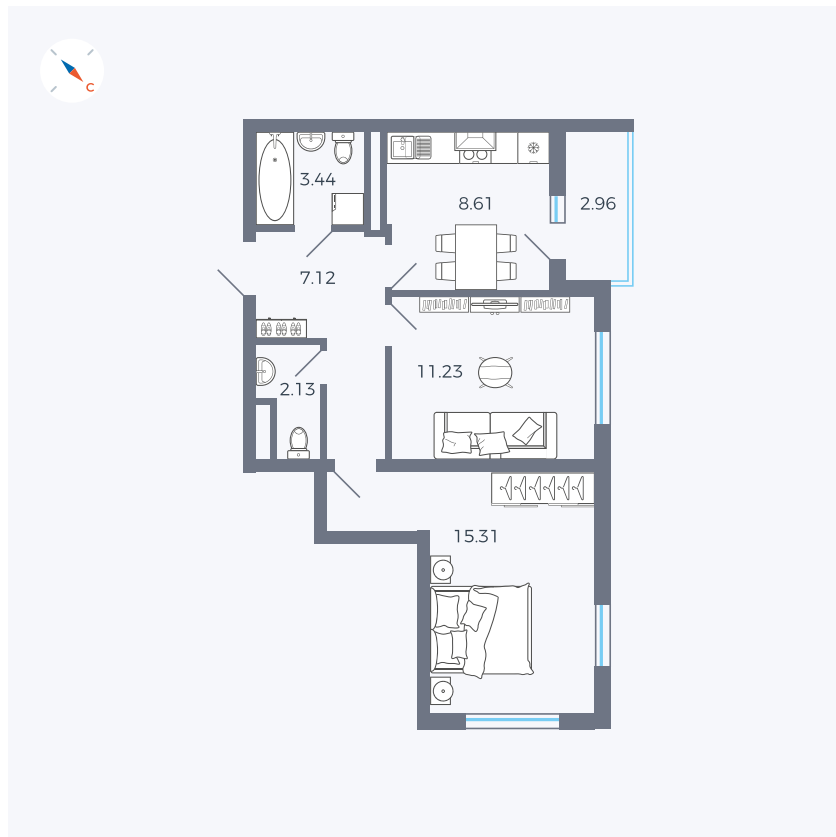

Планировка Тип 277

Квартира 82

Квартал 43 / Дом 1 / Секция 1 / Этаж 11

Комнат	2
Площадь	49.32 м ²
Срок сдачи	I кв. 2026
Вид из окна	Двор

Отделка

Цена: **0 ₪**

Вы можете забронировать эту квартиру, или получить консультацию позвонив по номеру