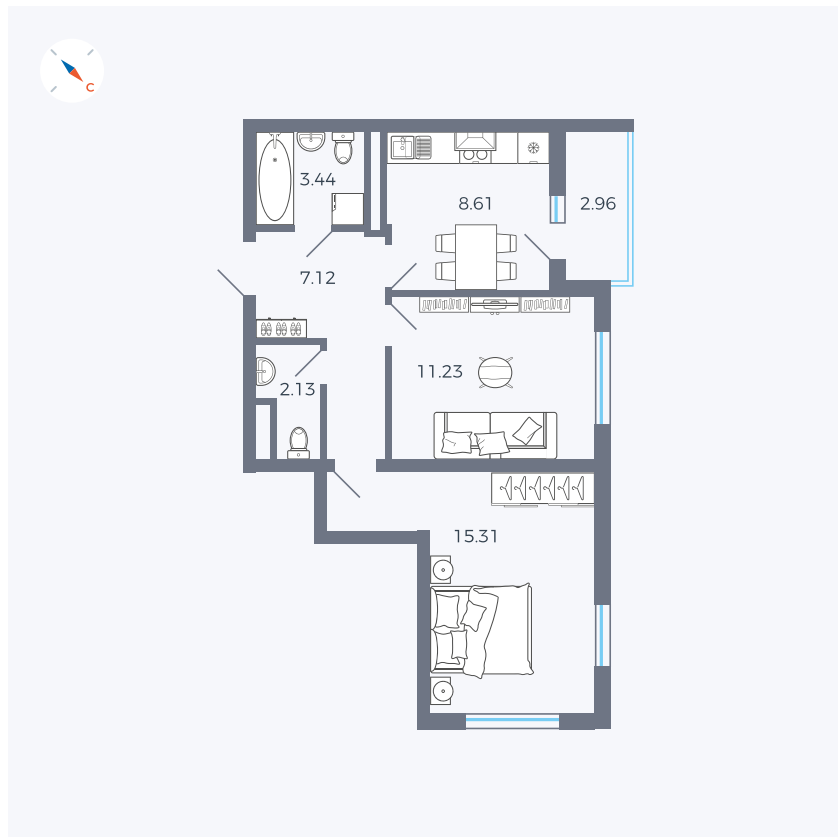

Планировка Тип 277

Квартира 82

Квартал 43 / Дом 1 / Секция 1 / Этаж 11

Комнат 2

Площадь 49.32 м²

Срок сдачи I кв. 2026

Вид из окна Двор

Отделка