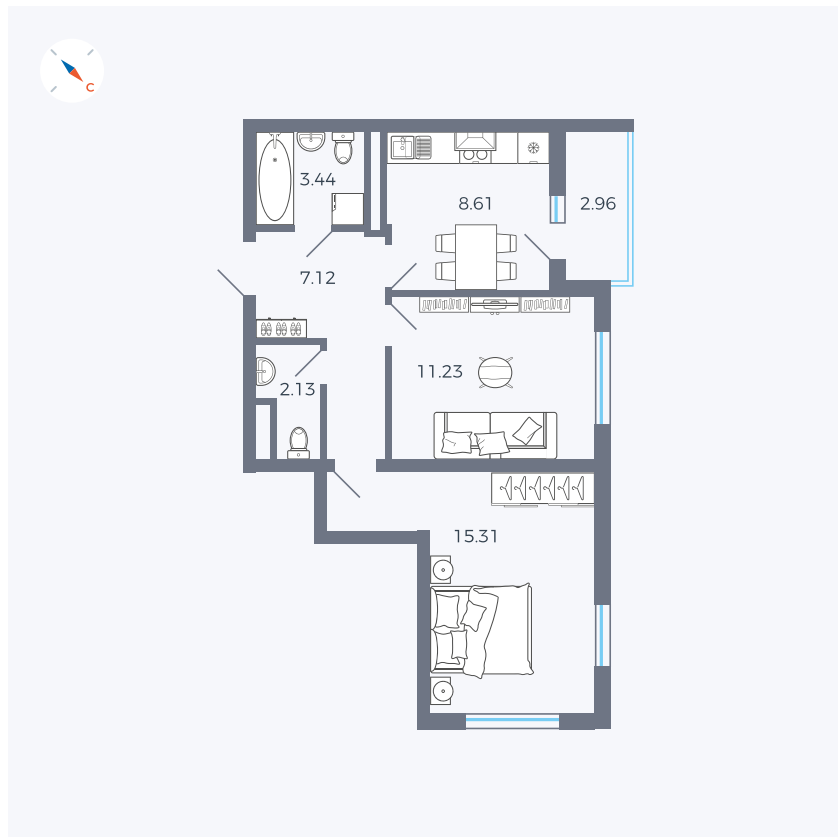

Планировка Тип 277

Квартира 82

Квартал 43 / Дом 1 / Секция 1 / Этаж 11

Комнат	2
Площадь	49.32 м ²
Срок сдачи	I кв. 2026
Вид из окна	Двор

Отделка

Цена: **0 Р**

Вы можете забронировать эту квартиру, или получить консультацию позвонив по номеру