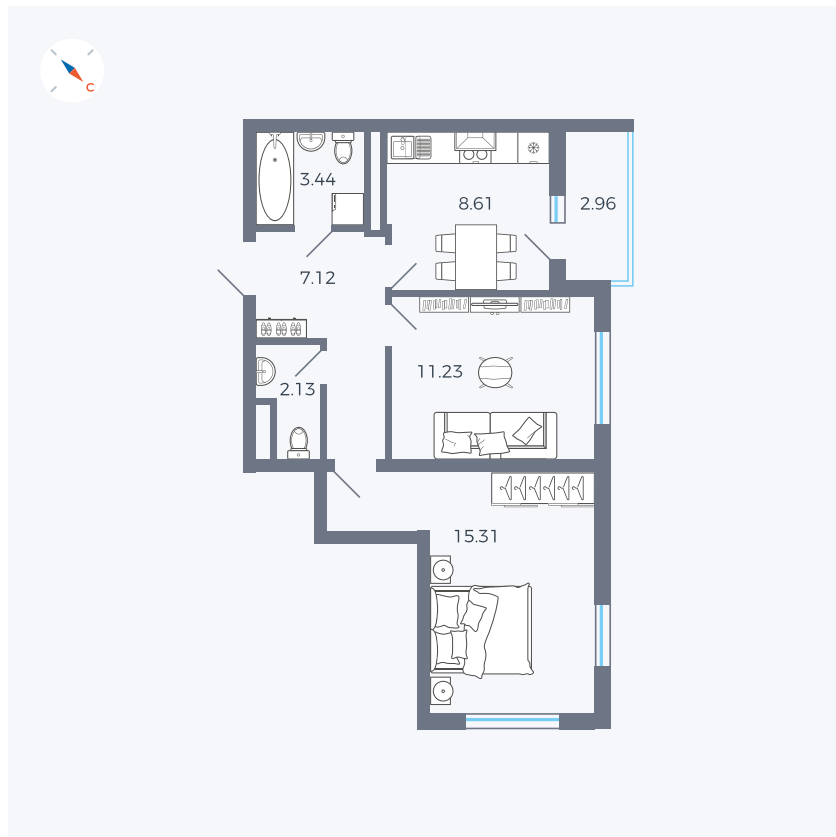

Планировка Тип 277

# Квартира 82

Квартал 43 / Дом 1 / Секция 1 / Этаж 11

Комнат	2
Площадь	49.32 м <sup>2</sup>
Срок сдачи	I кв. 2026
Вид из окна	Двор