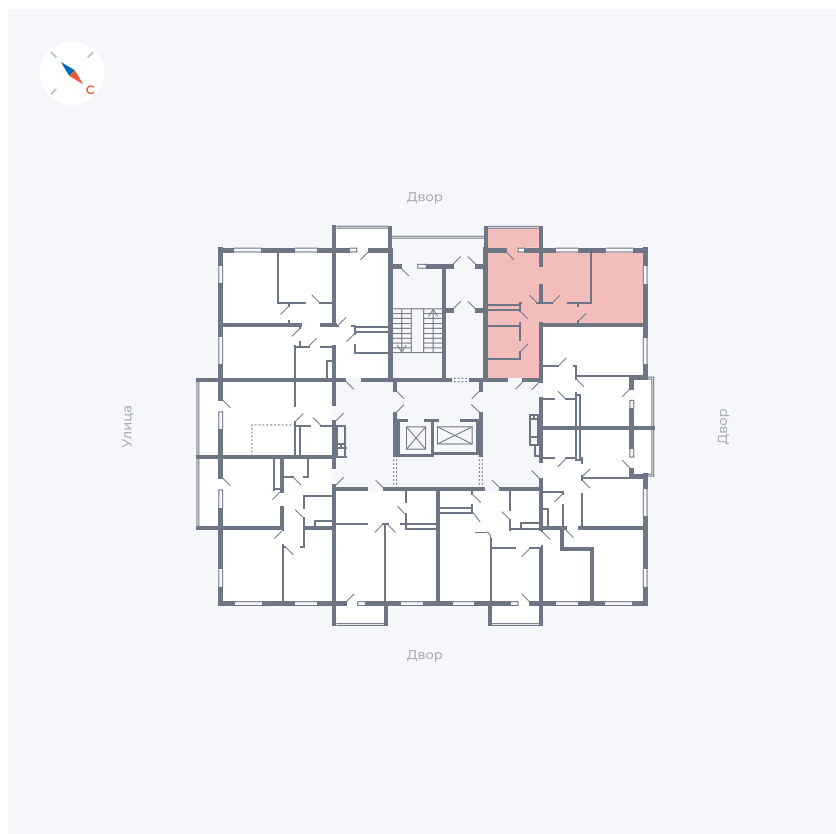

Планировка Тип 273

Квартира 80

Квартал 43 / Дом 1 / Секция 1 / Этаж 11

Комнат 2

Площадь 52.33 м²

Срок сдачи I кв. 2026

Вид из окна Двор

Отделка

На этаже

Для заметок
