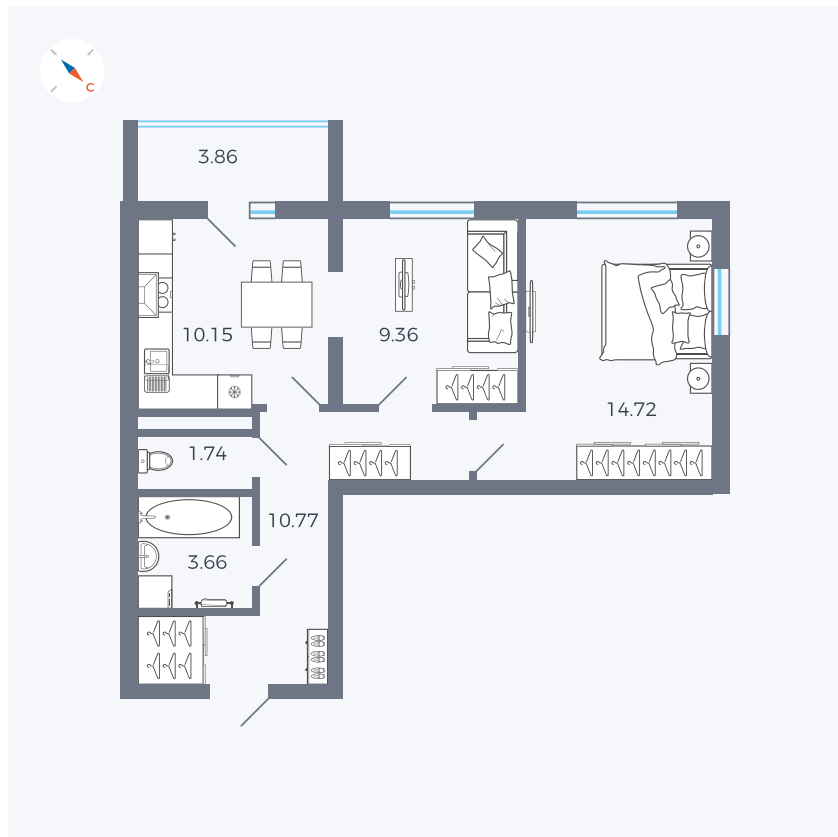

Планировка Тип 273

Квартира 80

Квартал 43 / Дом 1 / Секция 1 / Этаж 11

Комнат	2
Площадь	52.33 м ²
Срок сдачи	I кв. 2026
Вид из окна	Двор

Отделка

Цена: **0 Р**

Вы можете забронировать эту квартиру, или получить консультацию позвонив по номеру