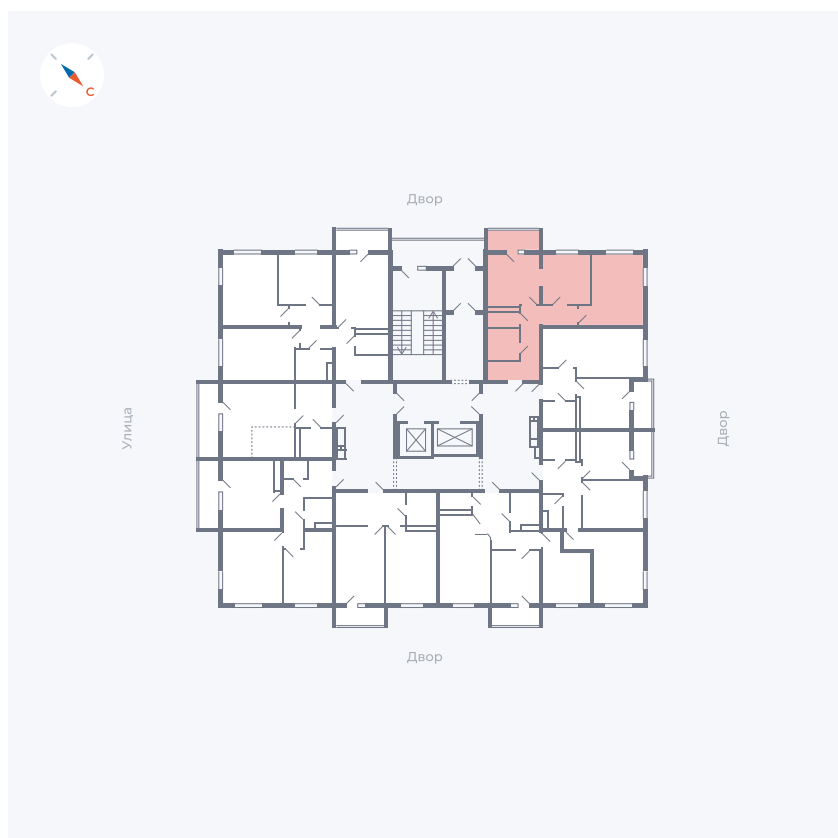

На этаже

Для заметок

Дата генерации: 10.12.2025