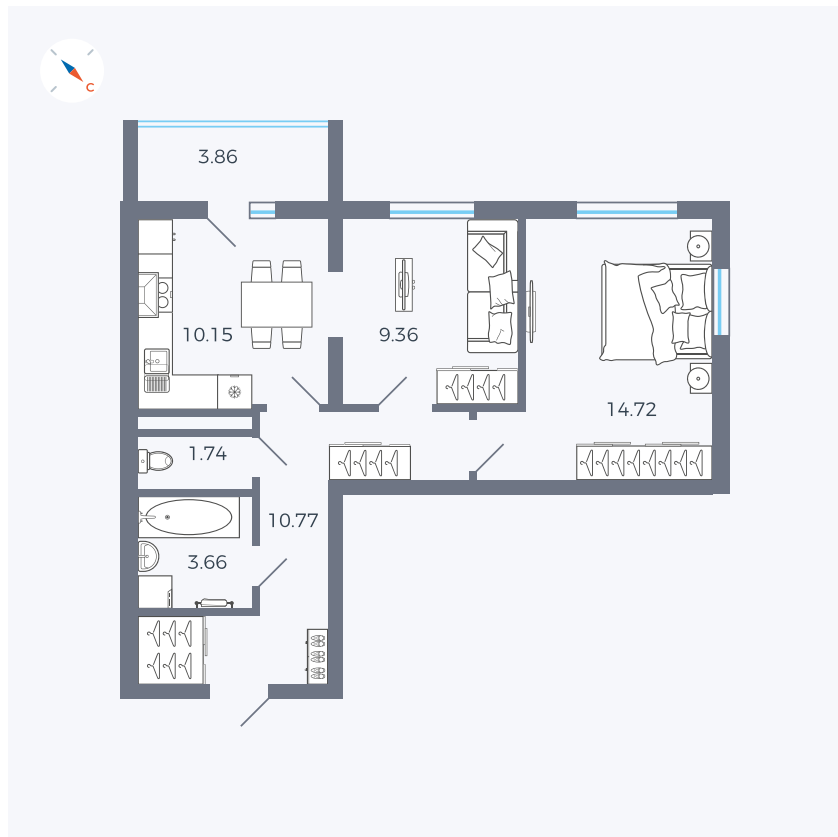

Планировка Тип 273

# Квартира 80

Квартал 43 / Дом 1 / Секция 1 / Этаж 11

Комнат	2
Площадь	52.33 м <sup>2</sup>
Срок сдачи	I кв. 2026
Вид из окна	Двор