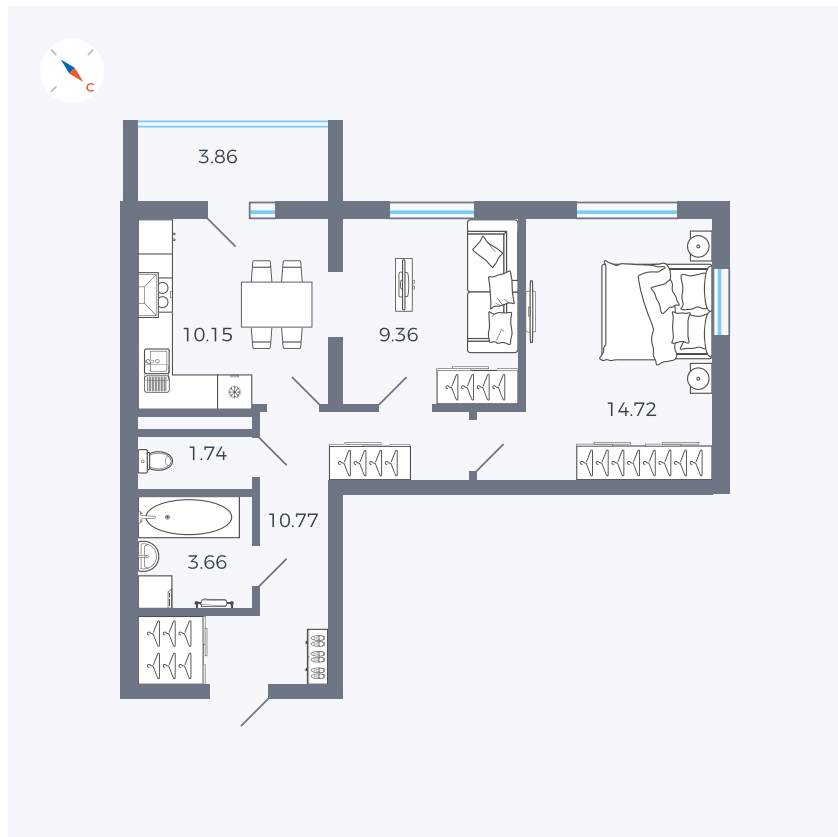

Планировка Тип 273

Квартира 80

Квартал 43 / Дом 1 / Секция 1 / Этаж 11

Комнат 2

Площадь 52.33 м²

Срок сдачи Дом сдан

Вид из окна Двор

Отделка