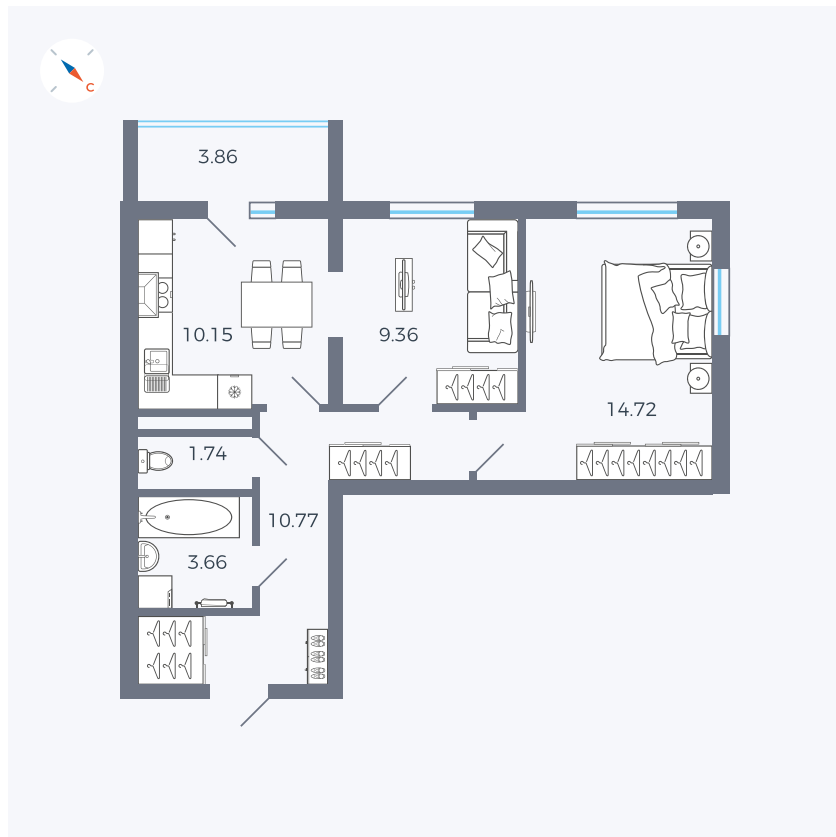

Планировка Тип 273

Квартира 80

Квартал 43 / Дом 1 / Секция 1 / Этаж 11

Комнат 2

Площадь 52.33 м²

Срок сдачи I кв. 2026

Вид из окна Двор

Отделка