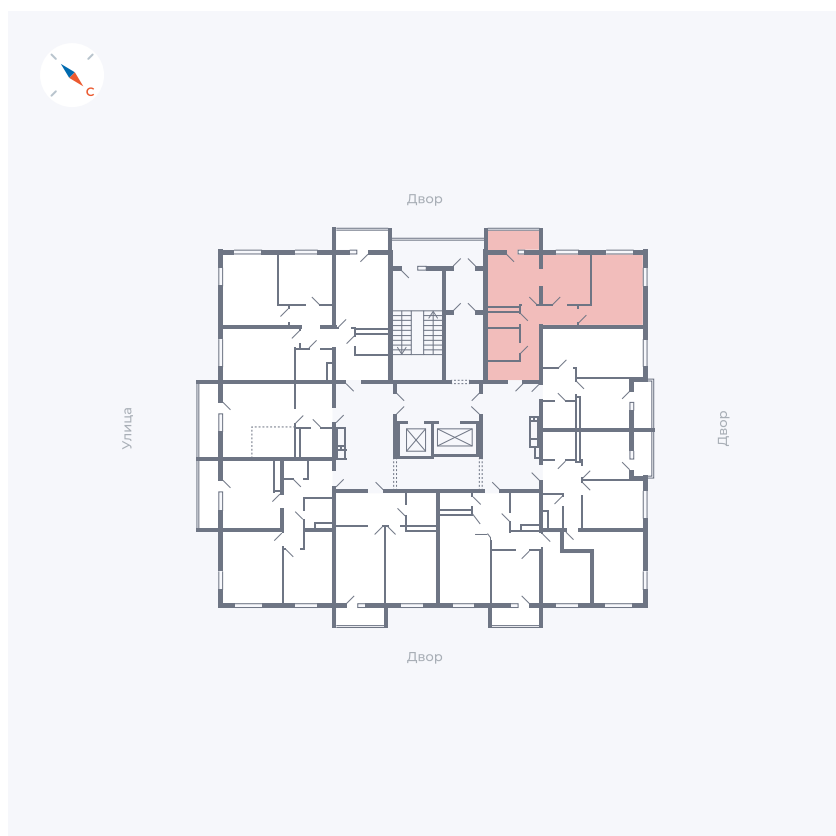

На этаже

Для заметок

Дата генерации: 16.10.2024