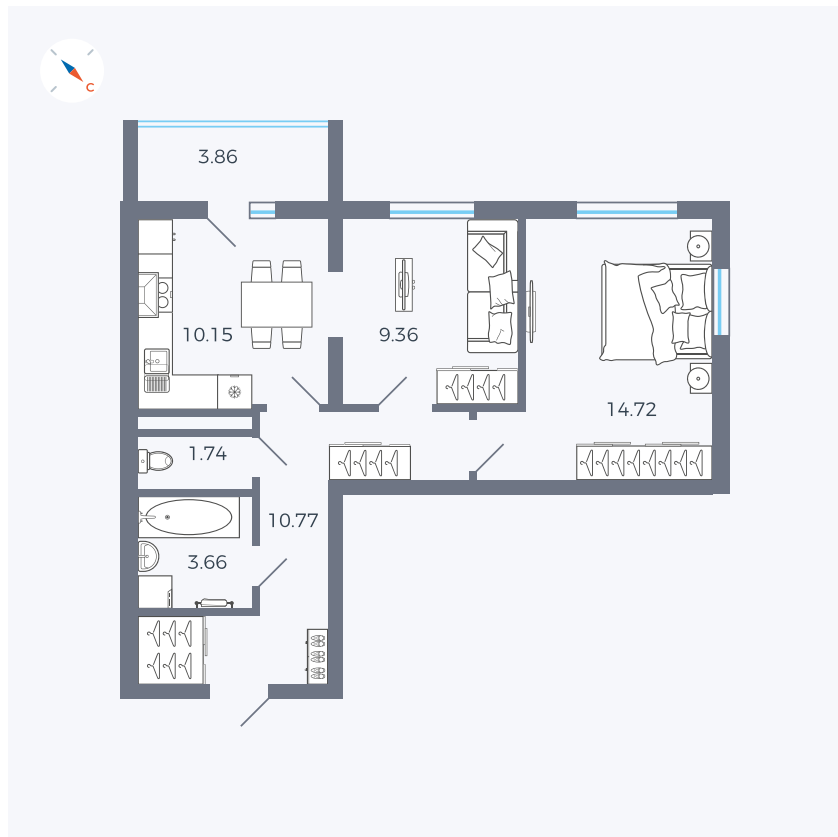

Планировка Тип 273

# Квартира 80

Квартал 43 / Дом 1 / Секция 1 / Этаж 11

|             |                      |
|-------------|----------------------|
| Комнат      | 2                    |
| Площадь     | 52.33 м <sup>2</sup> |
| Срок сдачи  | I кв. 2026           |
| Вид из окна | Двор                 |