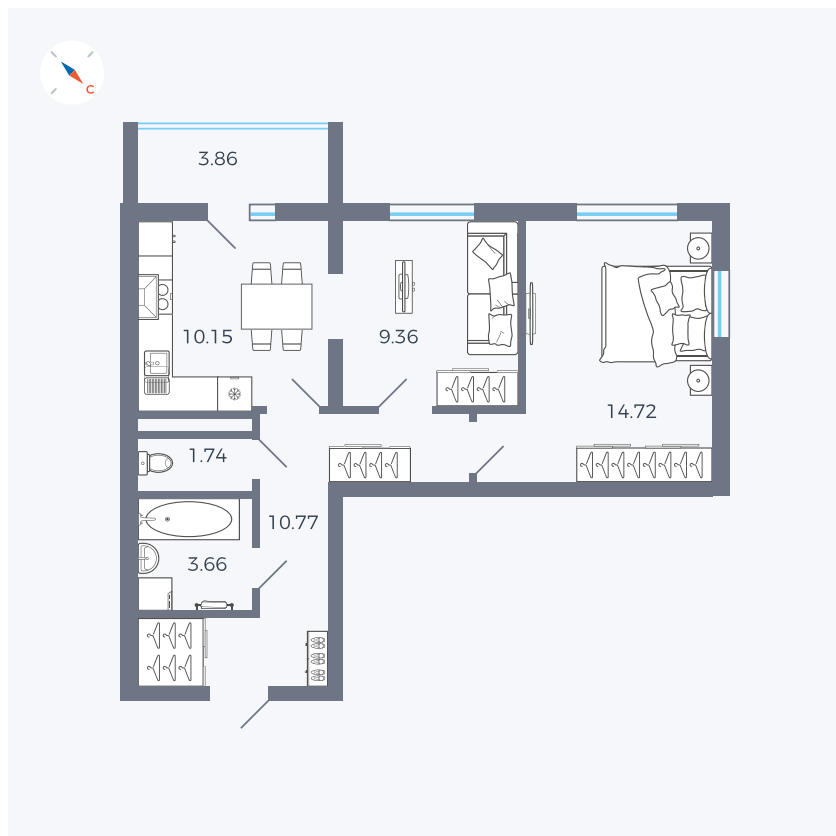

Планировка Тип 273

Квартира 80

Квартал 43 / Дом 1 / Секция 1 / Этаж 11

Комнат	2
Площадь	52.33 м ²
Срок сдачи	I кв. 2026
Вид из окна	Двор

Отделка

Цена: **0 Р**

Вы можете забронировать эту квартиру, или получить консультацию позвонив по номеру