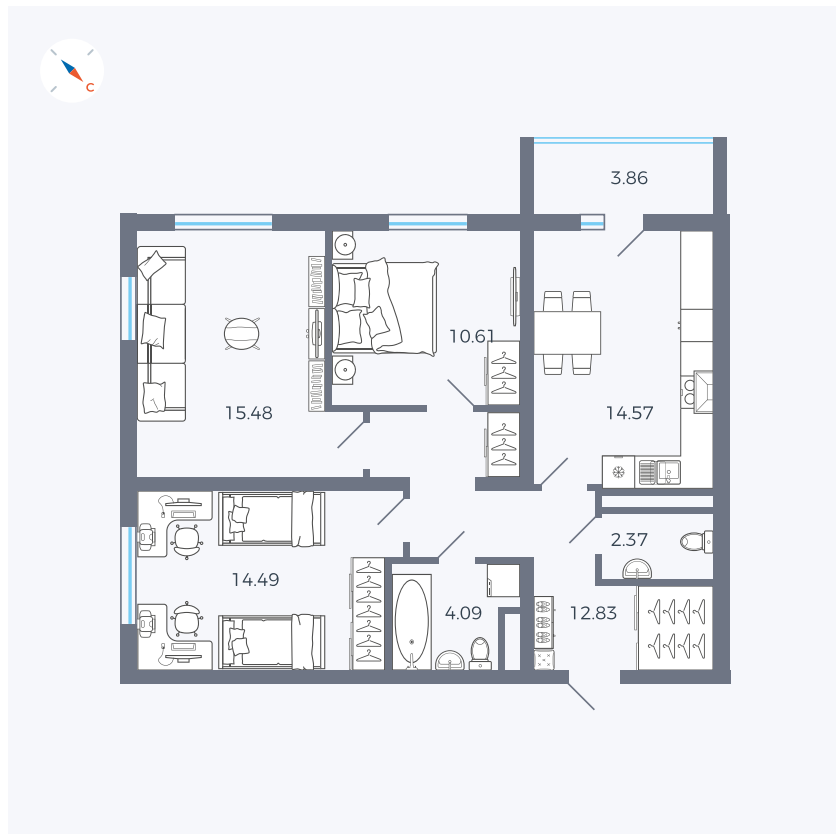

Планировка Тип 335

Квартира 79

Квартал 43 / Дом 1 / Секция 1 / Этаж 10

Комнат	3
Площадь	76.37 м ²
Срок сдачи	I кв. 2026
Вид из окна	Двор и улица

Отделка

Цена: **0 Р**

Вы можете забронировать эту квартиру, или получить консультацию позвонив по номеру