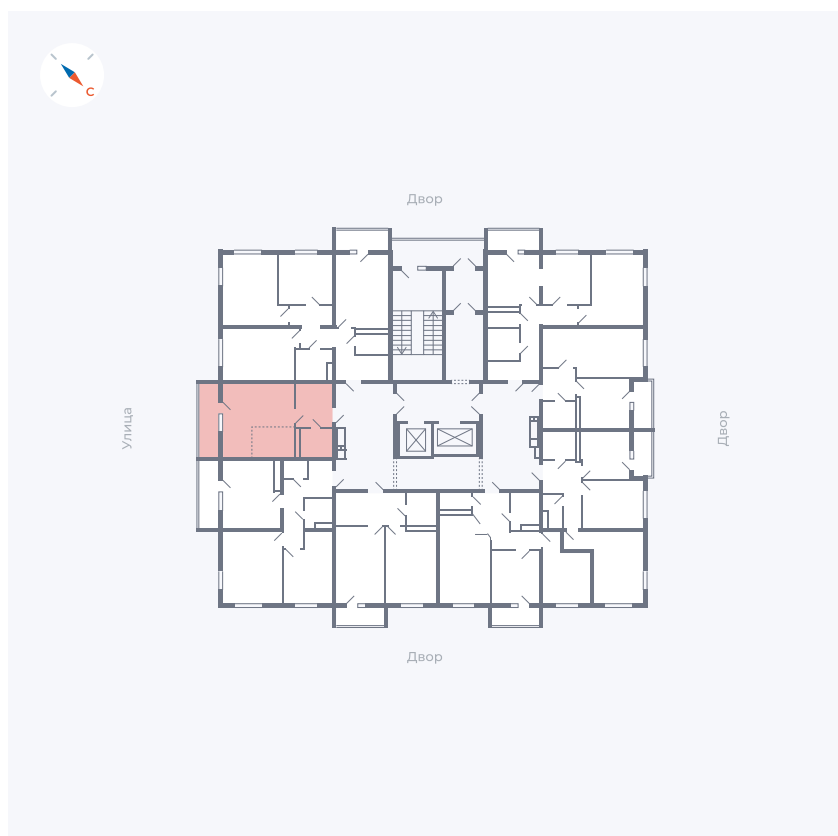

На этаже

Для заметок

Дата генерации: 21.05.2026