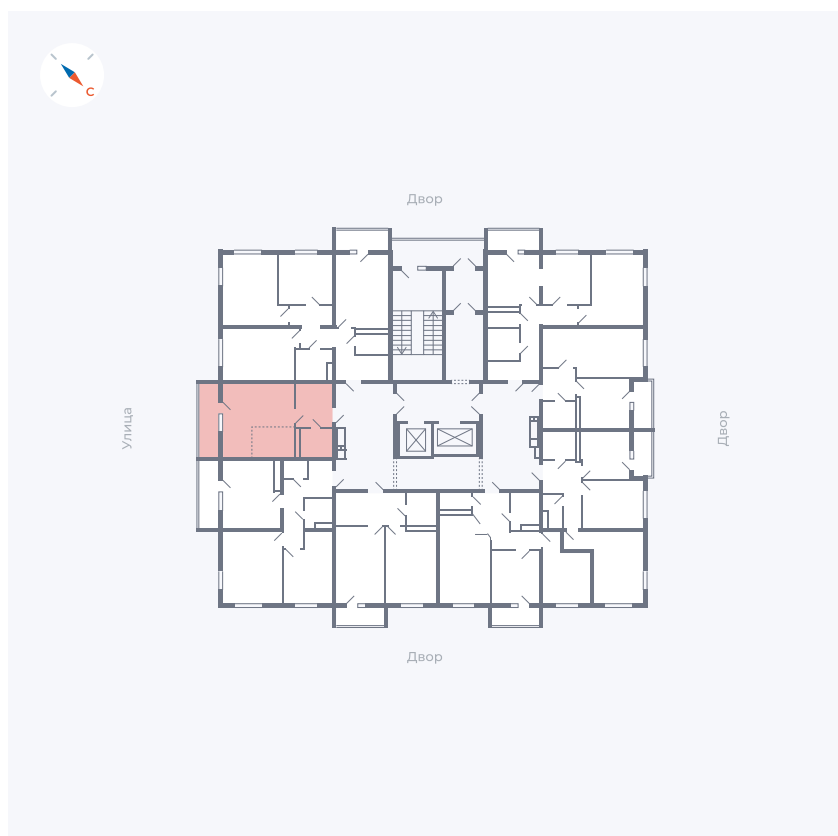

На этаже

Для заметок

Дата генерации: 26.04.2026