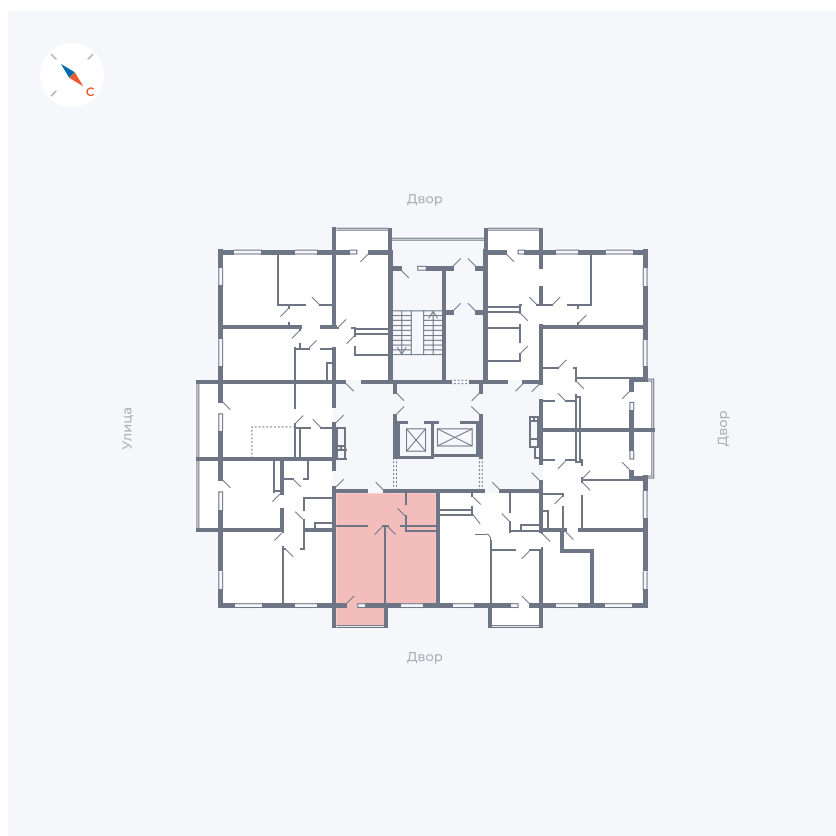

# Квартира 76

Квартал 43 / Дом 1 / Секция 1 / Этаж 10

Комнат	1
Площадь	42.19 м <sup>2</sup>
Срок сдачи	I кв. 2026
Вид из окна	Двор

## На этаже