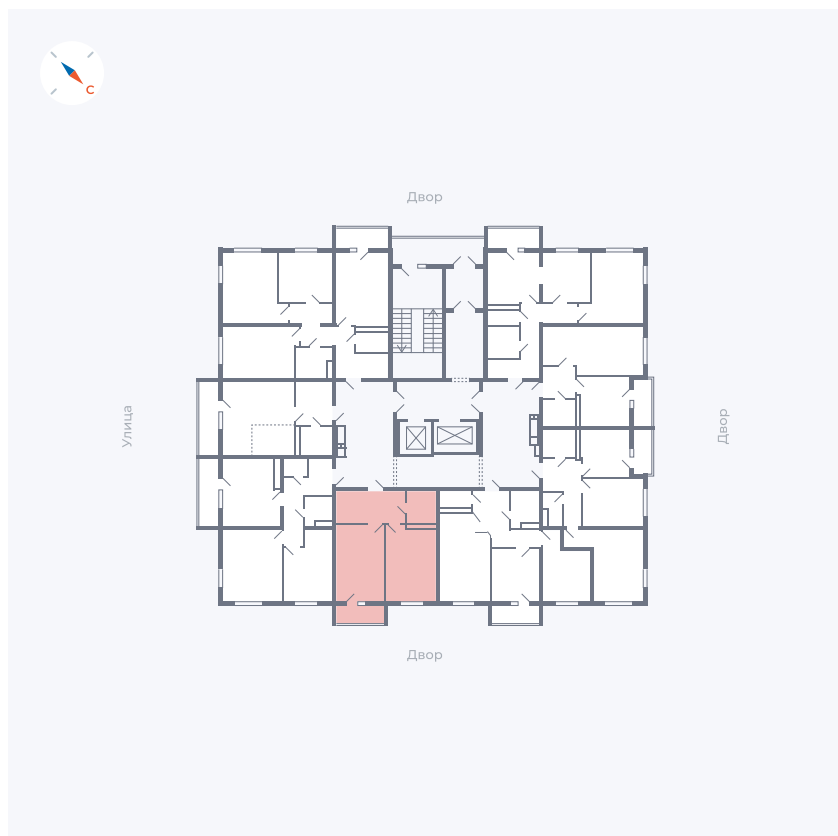

На этаже

Для заметок

Дата генерации: 23.01.2025