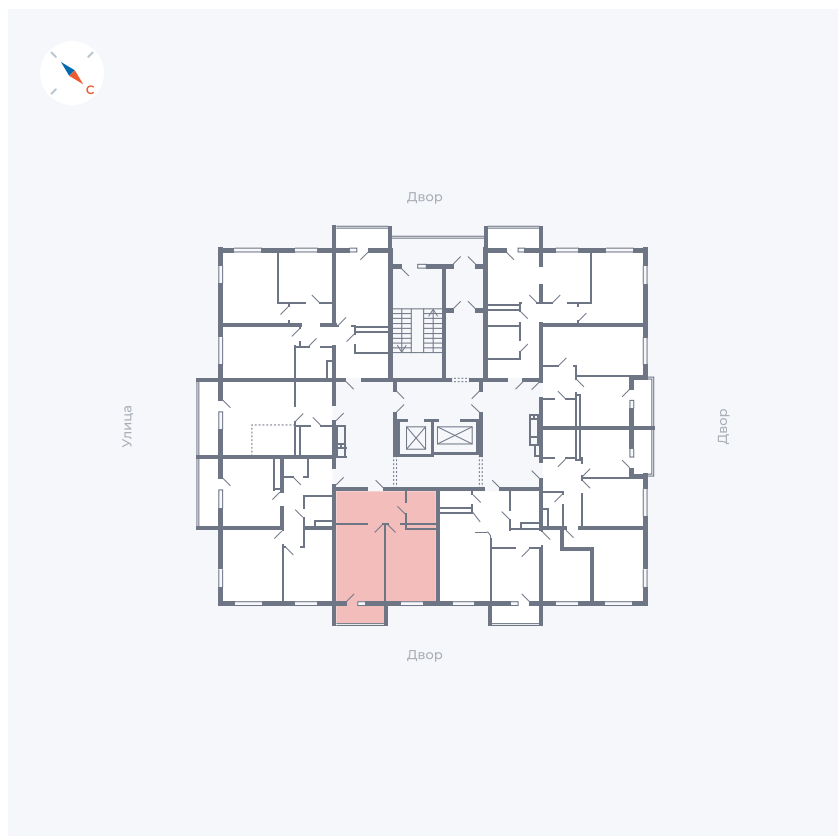

На этаже

Для заметок

Дата генерации: 16.10.2024