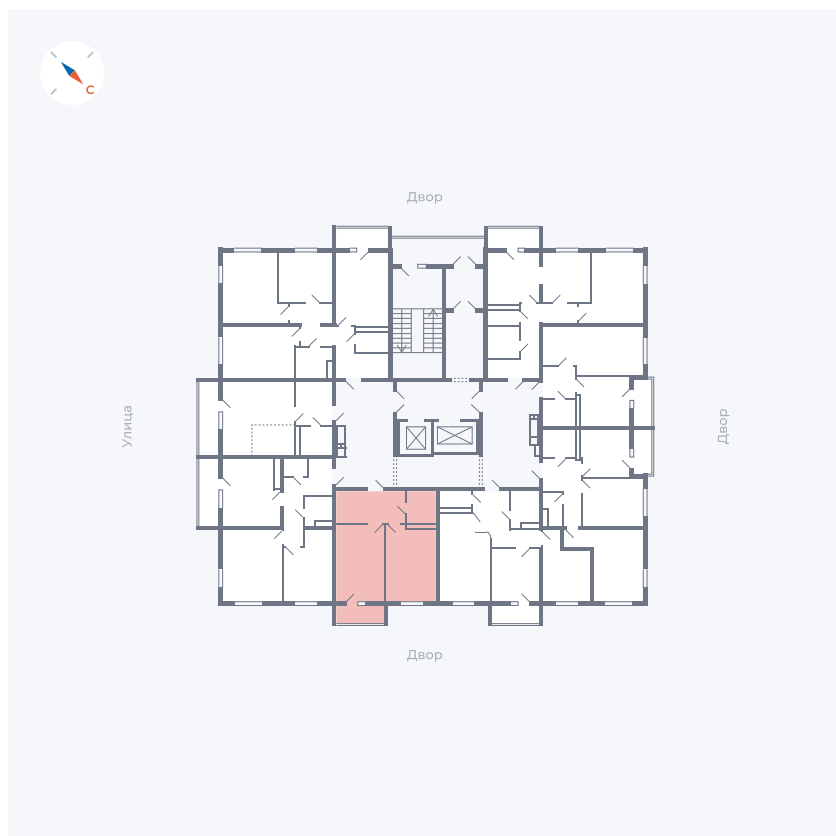

На этаже

Для заметок

Дата генерации: 22.11.2024