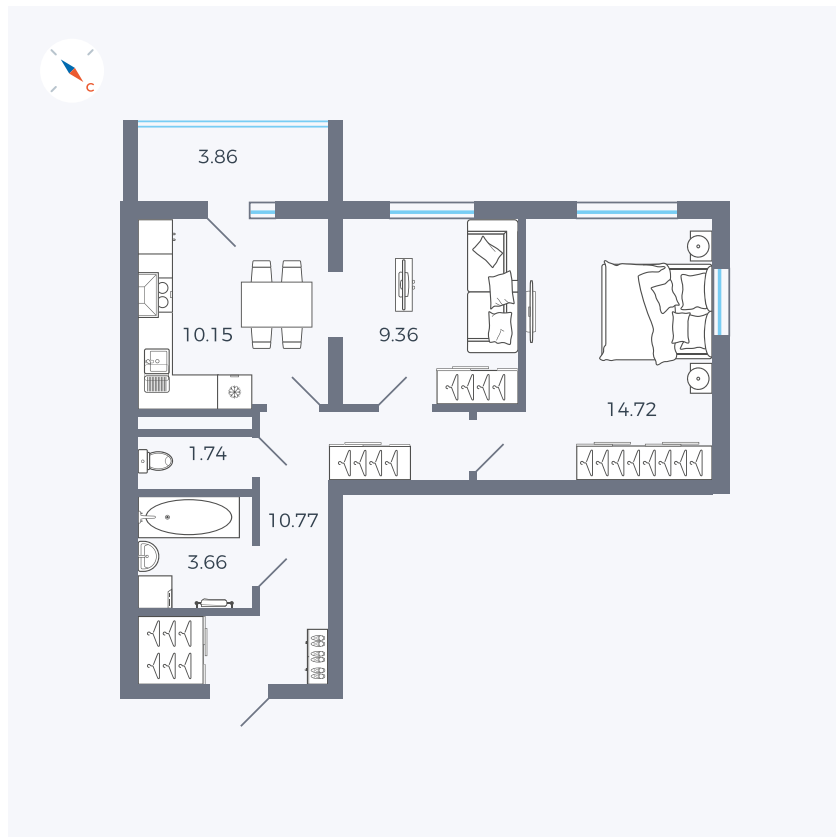

Планировка Тип 273

Квартира 72

Квартал 43 / Дом 1 / Секция 1 / Этаж 10

Комнат	2
Площадь	52.33 м ²
Срок сдачи	I кв. 2026
Вид из окна	Двор

Отделка

Цена: **0 Р**

Вы можете забронировать эту квартиру, или получить консультацию позвонив по номеру