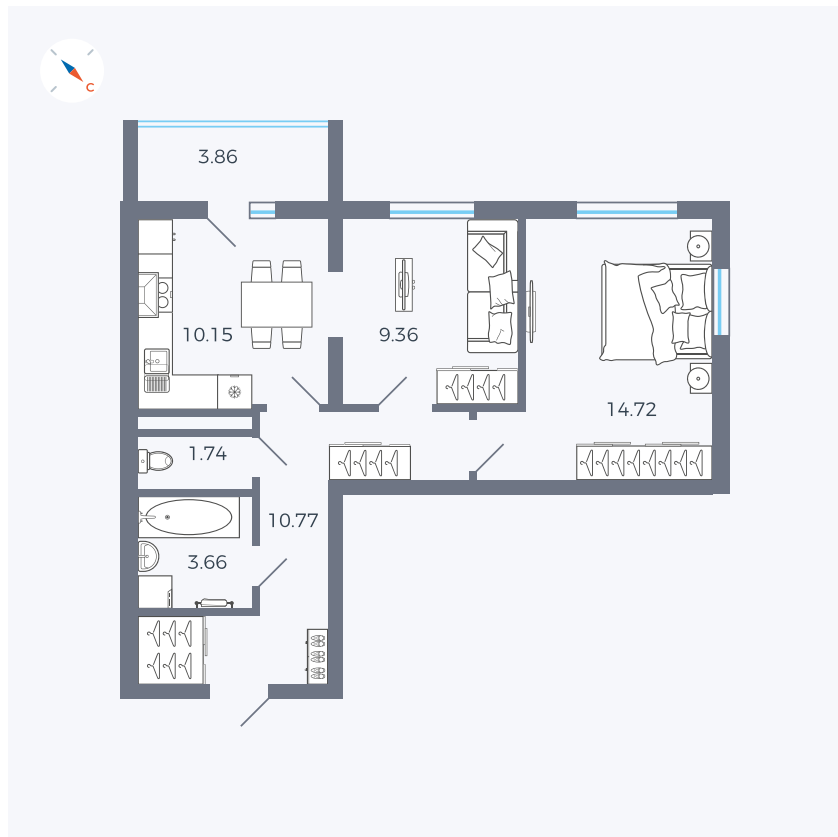

Планировка Тип 273

Квартира 72

Квартал 43 / Дом 1 / Секция 1 / Этаж 10

Комнат	2
Площадь	52.33 м ²
Срок сдачи	I кв. 2026
Вид из окна	Двор

Отделка

Цена: **0 Р**

Вы можете забронировать эту квартиру, или получить консультацию позвонив по номеру