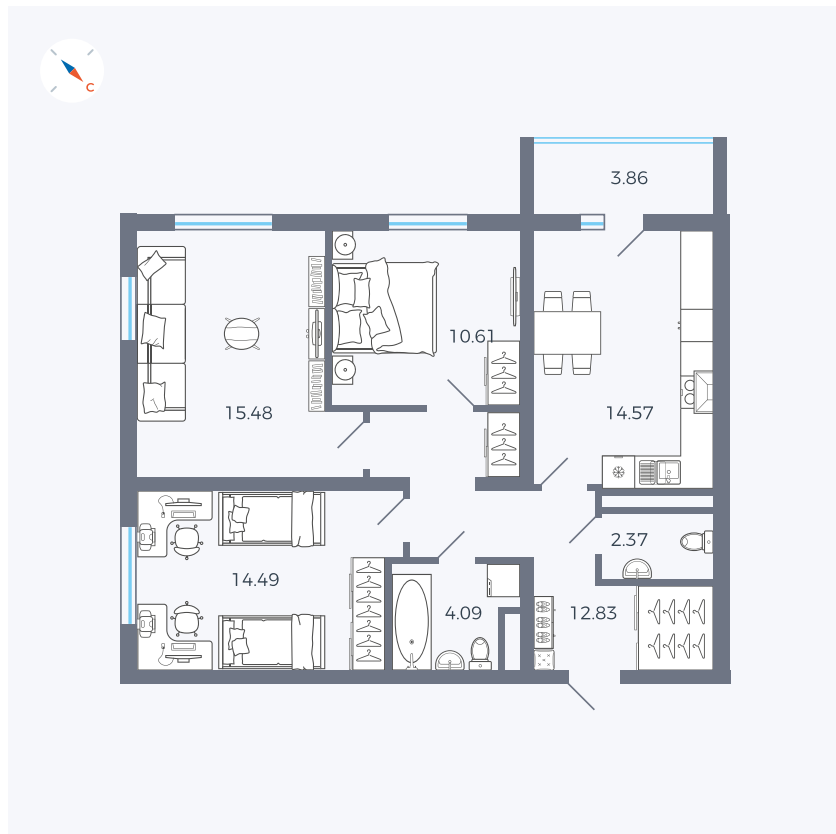

Планировка Тип 335

Квартира 71

Квартал 43 / Дом 1 / Секция 1 / Этаж 9

Комнат 3

Площадь 76.37 м²

Срок сдачи I кв. 2026

Вид из окна Двор и улица

Отделка